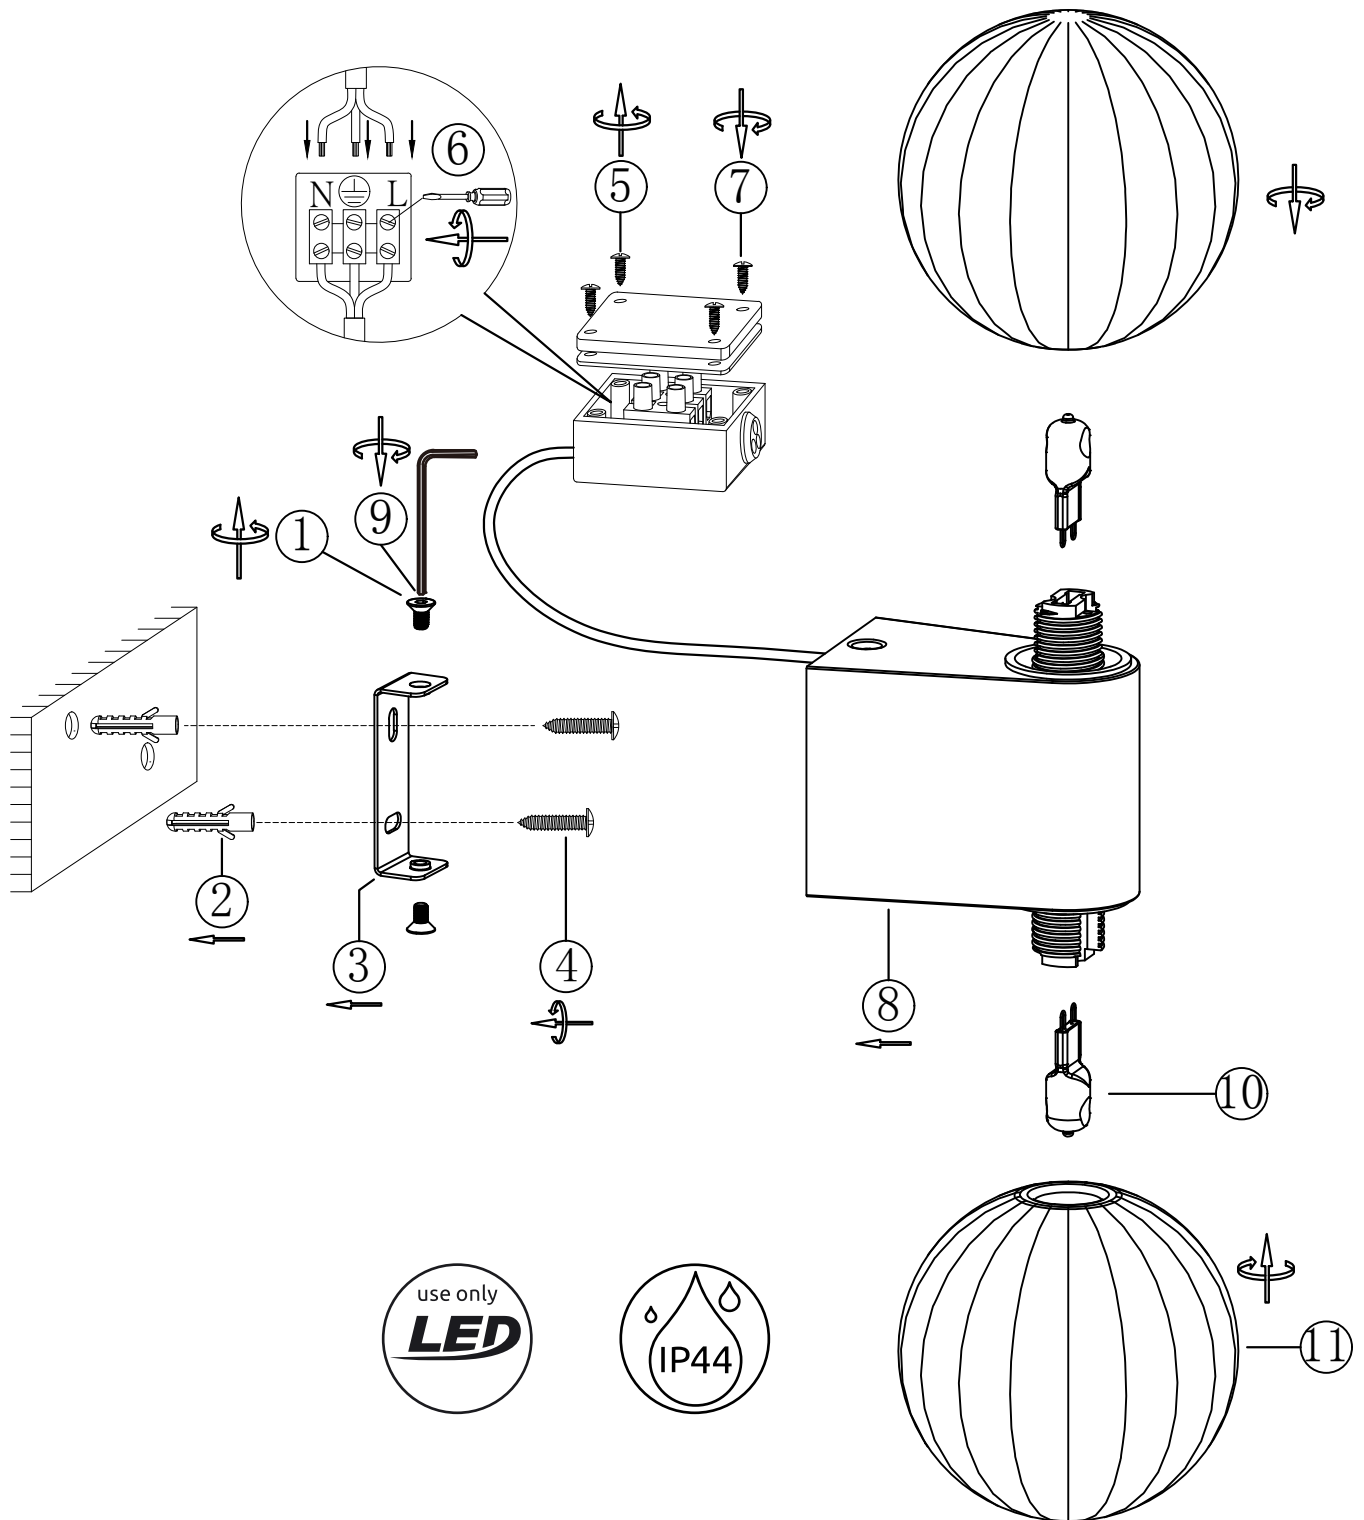

GLOBO LIGHTING

41928-2
41928-2N

B

GLOBO Handels GmbH
Gewerbestr. 3
A-9184 Sankt Peter, AUSTRIA
www.globo-lighting.com
office@globo-lighting.com

2 x MAX 10W G9 LED
230V~ 50Hz