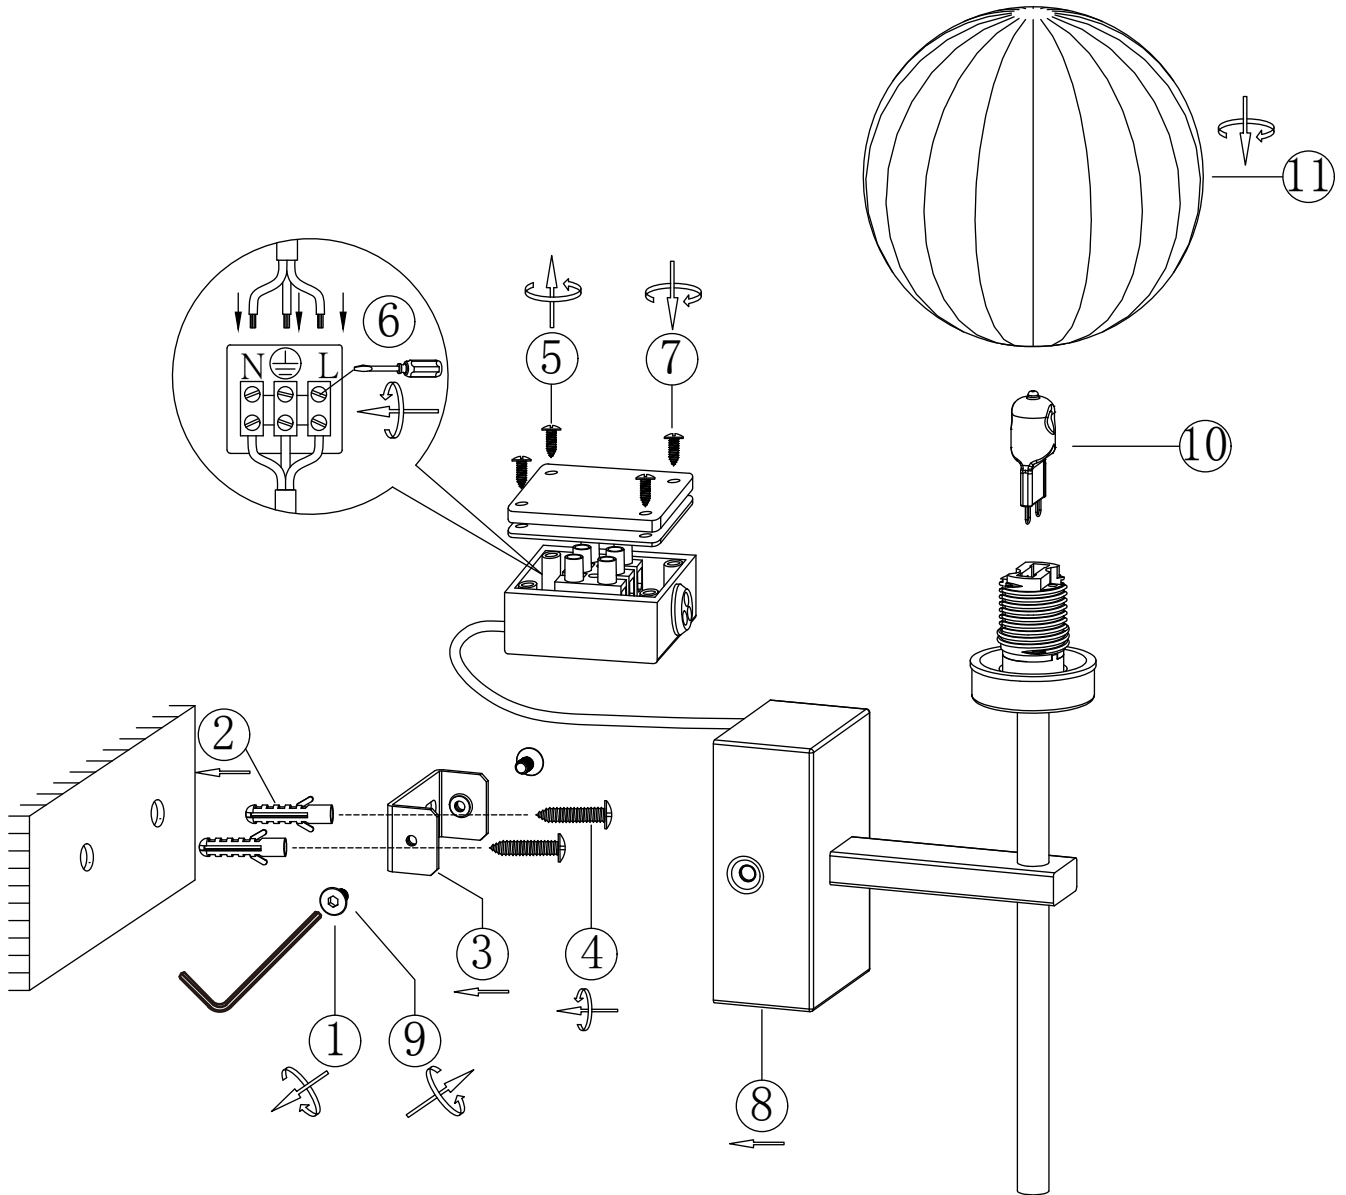

# GLOBO LIGHTING

41928W  
41928WN

B

1 x MAX 10W G9 LED  
230V~ 50Hz

GLOBO Handels GmbH  
Gewerbestr. 3  
A-9184 Sankt Peter, AUSTRIA  
[www.globo-lighting.com](http://www.globo-lighting.com)  
[office@globo-lighting.com](mailto:office@globo-lighting.com)