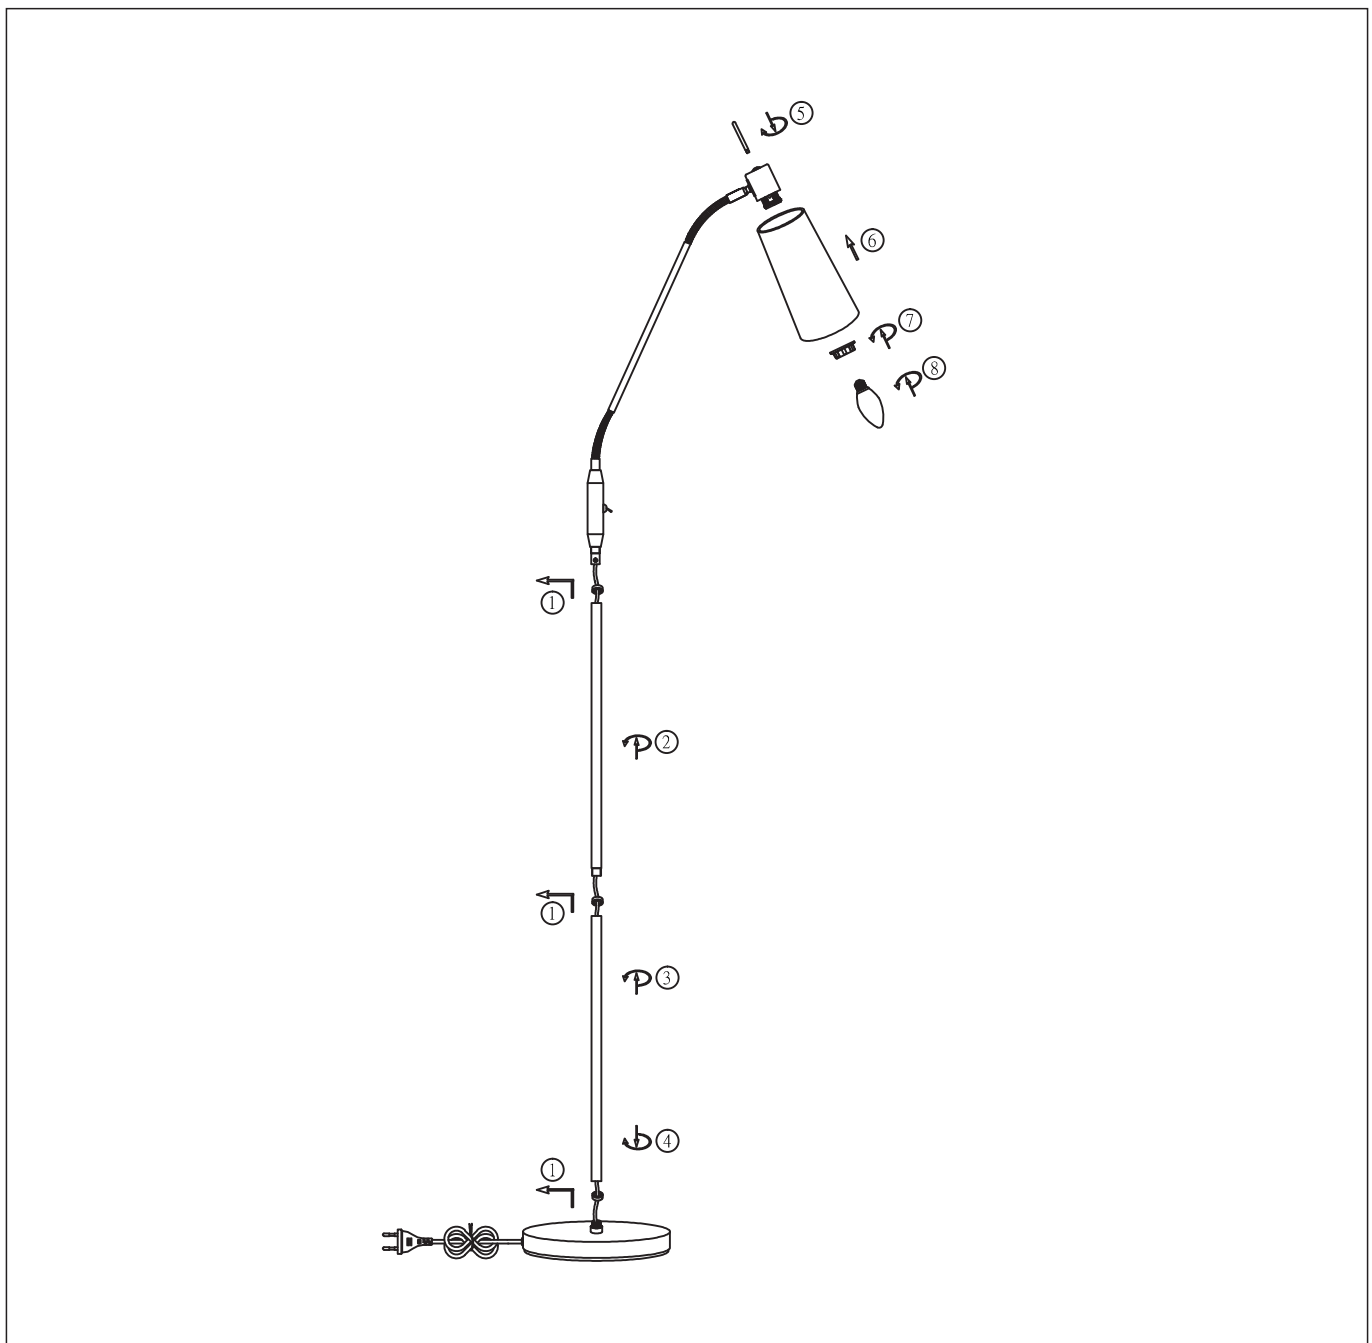

# Artikel Nr.: 42380119

DEU	ACHTUNG!	Vor Beginn der Montagearbeiten lesen Sie bitte aufmerksam die Sicherheitshinweise!
GBR	WARNING!	Before assembling, please read carefully the safety instructions!
FRA	ATTENTION!	Avant le début des travaux de montage, prière de lire attentivement les consignes de sécurité!
ITA	ATTENZIONE!	Prima di iniziare le operazioni di montaggio, si prega di leggere attentamente le avvertenze di sicurezza
NLD	LET OP!	Lees voordat u met de montage begint eerst de veiligheidsinstructies zorgvuldig door!
ESP	ATENCIÓN!	Antes de comenar con los trabajos de montaje leer detenidamente los avisos de seguridad!
DNK	OBS!	Inden påbegyndelse af montagearbejderne bedes De læse sikkerhedshenvisningerne opmærksomt!
SWE	OBS!	Läs säkerhetsanvisningarna noga innan du börjar med monteringsarbetena!
POL	UWAGA!	Przed przystąpieniem do montażu należy uważnie przeczytać wskazówki bezpieczeństwa!
CZE	POZOR!	Než začnete provádět montážní práce, přečtěte si důkladně bezpečnostní pokyny!
HUN	FIGYELEM!	A szerelési munkák megkezdése előtt figyelmesen olvassa el a biztonsági útmutatásokat!
SVN	POZOR!	Pred začetkom montažni del skrbno preberite Varnostna opozorila!
SVK	POZOR!	Pred začatím montáže, si prosím dôkladne prečítajte bezpečnostné pokyny!
EST	HOIATUS!	Enne monteerimist lugege ohutusjuhised tähelepanelikult läbi!
BGR	ВНИМАНИЕ!	Преди монтаж, моля прочетете инструкциите за безопасност
LVA	UZMANĪBU!	Pirms montāžas rūpīgi izlasiet drošības instrukciju!
HRV	POZOR!	Prije početka montaže molimo pozorno pročitajte sigurnosne naputke!
GRC	ΠΡΟΣΟΧΗ!	Πριν την διεξαγωγή της συναρμολόγησης διαβάστε προσεκτικά τις υποδείξεις ασφαλείας!

230V~50Hz, 1xE14 /max.25W