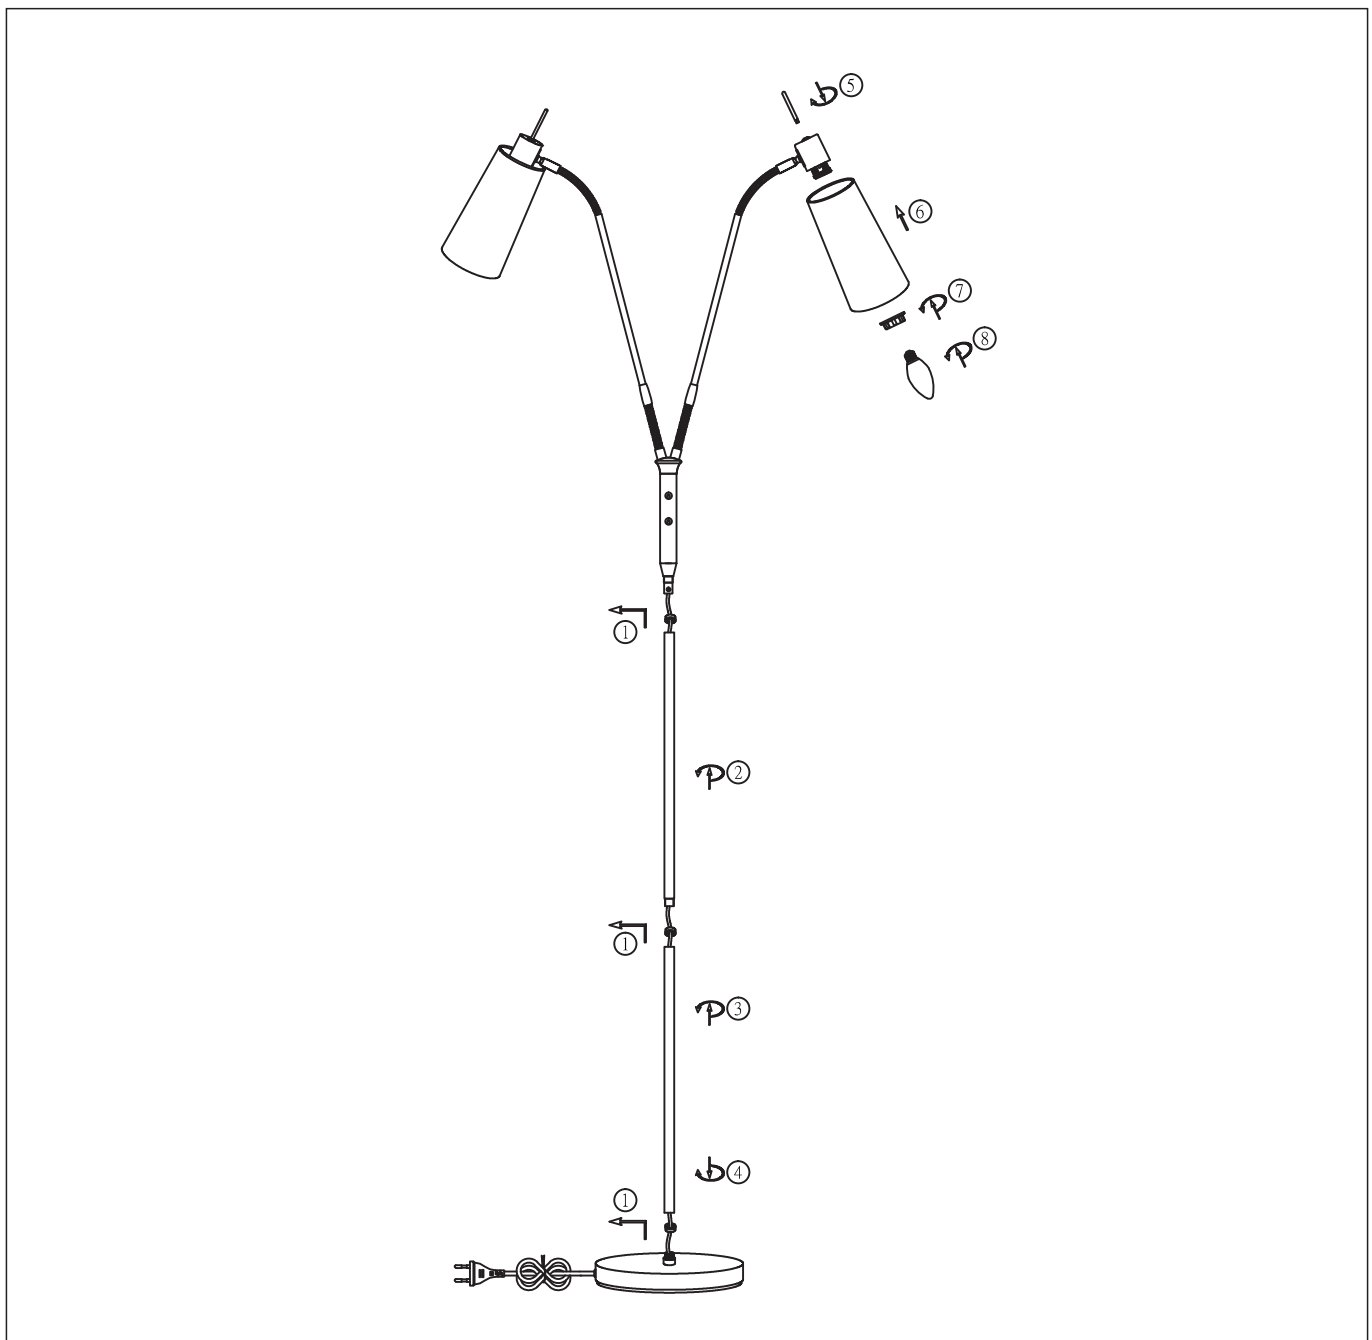

Artikel Nr.: 42380219

DEU	ACHTUNG!	Vor Beginn der Montagearbeiten lesen Sie bitte aufmerksam die Sicherheitshinweise!
GBR	WARNING!	Before assembling, please read carefully the safety instructions!
FRA	ATTENTION!	Avant le début des travaux de montage, prière de lire attentivement les consignes de sécurité!
ITA	ATTENZIONE!	Prima di iniziare le operazioni di montaggio, si prega di leggere attentamente le avvertenze di sicurezza
NLD	LET OP!	Lees voordat u met de montage begint eerst de veiligheidsinstructies zorgvuldig door!
ESP	ATENCIÓN!	Antes de començar con los trabajos de montaje leer detenidamente los avisos de seguridad!
DNK	OBS!	Inden påbegyndelse af montagearbejderne bedes De læse sikkerhedshenvisningerne opmærksomt!
SWE	OBS!	Läs säkerhetsanvisningarna noga innan du börjar med monteringsarbetena!
POL	UWAGA!	Przed przystąpieniem do montażu należy uważnie przeczytać wskazówki bezpieczeństwa!
CZE	POZOR!	Než začnete provádět montážní práce, přečtěte si důkladně bezpečnostní pokyny!
HUN	FIGYELEM!	A szerelési munkák megkezdése előtt figyelmesen olvassa el a biztonsági útmutatásokat!
SVN	POZOR!	Pred začetkom montažni del skrbno preberite Varnostna opozorila!
SVK	POZOR!	Pred začatím montáže, si prosím dôkladne prečítajte bezpečnostné pokyny!
EST	HOIATUS!	Enne monteerimist lugege ohutusjuhised tähelepanelikult läbi!
BGR	ВНИМАНИЕ!	Преди монтаж, моля прочетете инструкциите за безопасност
LVA	UZMANĪBU!	Pirms montāžas rūpīgi izlasiet drošības instrukciju!
HRV	POZOR!	Prije početka montaže molimo pozorno pročitajte sigurnosne naputke!
GRC	ΠΡΟΣΟΧΗ!	Πριν την διεξαγωγή της συναρμολόγησης διαβάστε προσεκτικά τις υποδείξεις ασφαλείας!

230V~50Hz, 2xE14 /max.25W