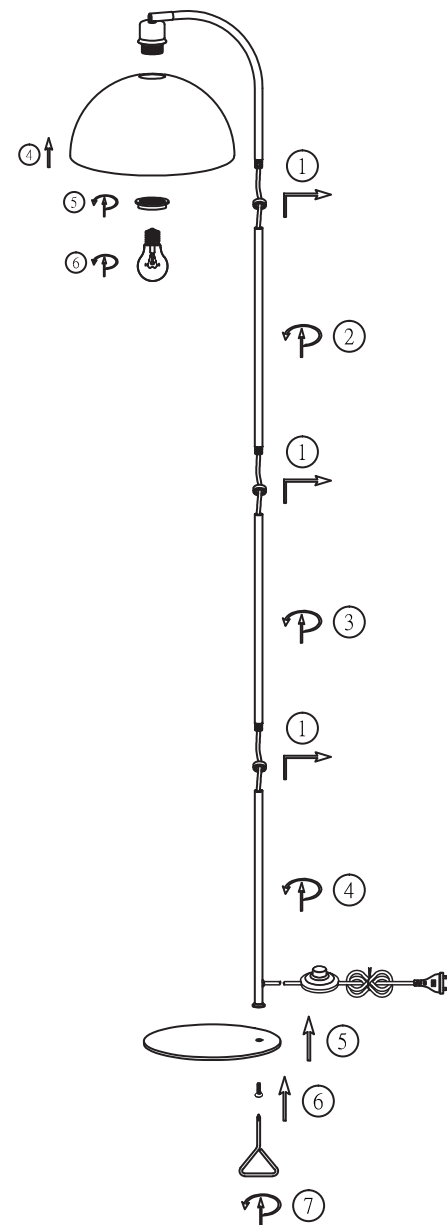

## Artikel Nr.: 43170145

DEU	ACHTUNG!	Vor Beginn der Montagearbeiten lesen Sie bitte aufmerksam die Sicherheitshinweise!
GBR	WARNING!	Before assembling, please read carefully the safety instructions!
FRA	ATTENTION!	Avant le début des travaux de montage, prière de lire attentivement les consignes de sécurité!
ITA	ATTENZIONE!	Prima di iniziare le operazioni di montaggio, si prega di leggere attentamente le avvertenze di sicurezza!
NLD	LET OP!	Lees voordat u met de montage begint eerst de veiligheidsinstructies zorgvuldig door!
ESP	ATENCIÓN!	Antes de comenzar con los trabajos de montaje leer detenidamente los avisos de seguridad!
DNK	OBS!	Inden påbegyndelse af montagearbejderne bedes De læse sikkerhedshenvisningerne opmærksomt!
SWE	OBS!	Läs säkerhetsanvisningarna noga innan du börjar med monteringsarbetena!
POL	UWAGA!	Przed przystąpieniem do montażu należy uważnie przeczytać wskazówki bezpieczeństwa!
CZE	POZOR!	Než začnete provádět montážní práce, přečtěte si důkladně bezpečnostní pokyny!
HUN	FIGYELEM!	A szerelési munkák megkezdése előtt figyelmesen olvassa el a biztonsági útmutatókat!
SVN	POZOR!	Pred začetkom montažni del skrbno preberite Varnostna opozorila!
SVK	POZOR!	Pred začatím montáže, si prosím dôkladne prečítajte bezpečnostné pokyny!
EST	HOIATUS!	Enne monteerimist lugege ohutusjuhised tähelepanelikult läbi!
BGR	ВНИМАНИЕ!	Преди монтаж, моля прочетете инструкциите за безопасност!
LVA	UZMANĪBU!	Pirms montāžas rūpīgi izlasiet drošības instrukciju!
HRV	POZOR!	Prije početka montaže molimo pozorno pročitajte sigurnosne naputke!
GRC	ΠΡΟΣΟΧΗ!	Πριν την διεξαγωγή της συναρμολόγησης διαβάστε προσεκτικά τις υποδείξεις ασφαλείας!

1xE27, Max. 40 Watt, 230V~50Hz