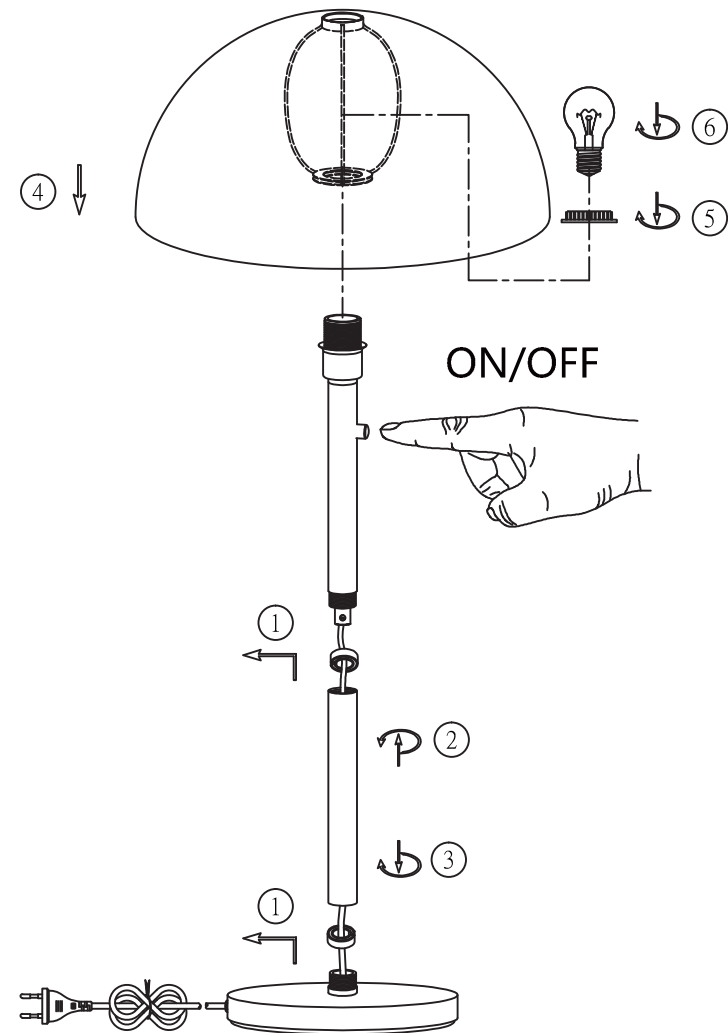

Artikel Nr.: 43230124

DEU	ACHTUNG!	Vor Beginn der Montagearbeiten lesen Sie bitte aufmerksam die Sicherheitshinweise!
GBR	WARNING!	Before assembling, please read carefully the safety instructions!
FRA	ATTENTION!	Avant le début des travaux de montage, prière de lire attentivement les consignes de sécurité!
ITA	ATTENZIONE!	Prima di iniziare le operazioni di montaggio, si prega di leggere attentamente le avvertenze di sicurezza!
NLD	LET OP!	Lees voordat u met de montage begint eerst de veiligheidsinstructies zorgvuldig door!
ESP	ATENCIÓN!	Antes de comenzar con los trabajos de montaje leer detenidamente los avisos de seguridad!
DNK	OBS!	Inden påbegyndelse af montagearbejderne bedes De læse sikkerhedshenvisningerne opmærksomt!
SWE	OBS!	Läs säkerhetsanvisningarna noga innan du börjar med monteringsarbetena!
POL	UWAGA!	Przed przystąpieniem do montażu należy uważnie przeczytać wskazówki bezpieczeństwa!
CZE	POZOR!	Než začnete provádět montážní práce, přečtěte si důkladně bezpečnostní pokyny!
HUN	FIGYELEM!	A szerelési munkák megkezdése előtt figyelmesen olvassa el a biztonsági útmutatásokat!
SVN	POZOR!	Pred začetkom montažni del skrbno preberite Varnostna opozorila!
SVK	POZOR!	Pred začatím montáže, si prosím dôkladne prečítajte bezpečnostné pokyny!
EST	HOIATUS!	Enne monteerimist lugege ohutusjuhised tähelepanelikult läbi!
BGR	ВНИМАНИЕ!	Преди монтаж, моля прочетете инструкциите за безопасност!
LVA	UZMANĪBU!	Pirms montāžas rūpīgi izlasiet drošības instrukciju!
HRV	POZOR!	Prije početka montaže molimo pozorno pročitajte sigurnosne naputke!
GRC	ΠΡΟΣΟΧΗ!	Πριν την διεξαγωγή της συναρμολόγησης διαβάστε προσεκτικά τις υποδείξεις ασφαλείας!

1xE27, Max. 40 Watt, 230V~50Hz