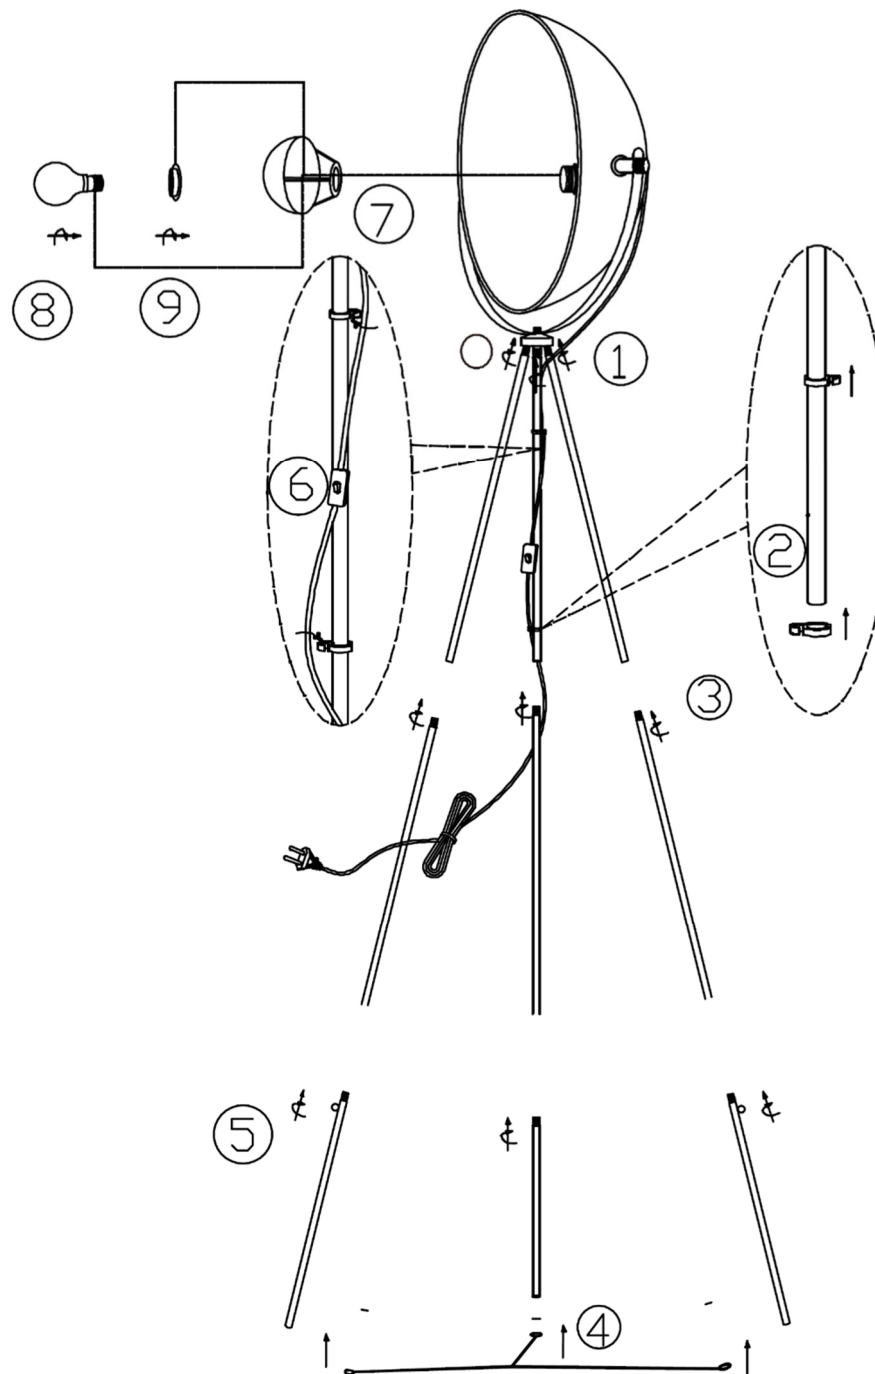

## 45150145

ON/OFF

230V ~ 50Hz, 3xE14 , max. 40W