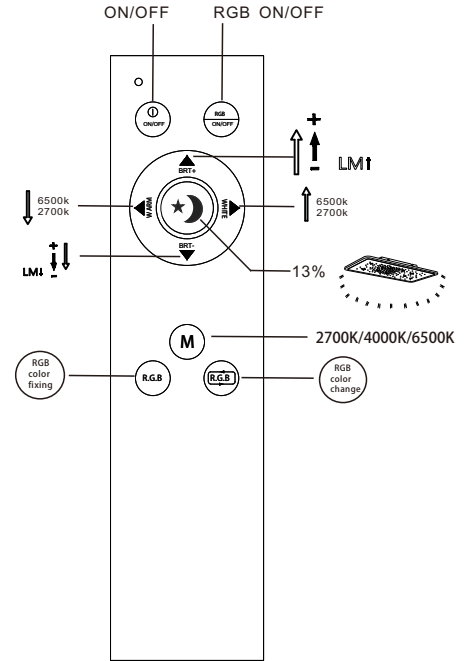

## 48121D3

OFF

B

incl.

Frequency Bandwidth	Maximal radiation transmitting power
2400MHz--2483MHz	6dBm

Battery: 2 x AAA 1.5V

GLOBO Handels GmbH  
Gewerbestr. 3; A-9184 Sankt Peter AUSTRIA

ON