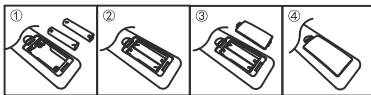

## 48121D3

OFF

B

incl.

Frequency Bandwidth	Maximal radiation transmitting power
2400MHz--2483MHz	6dBm

Battery: 2 x AAA 1.5V

GLOBO Handels GmbH  
Gewerbestr. 3; A-9184 Sankt Peter AUSTRIA

ON