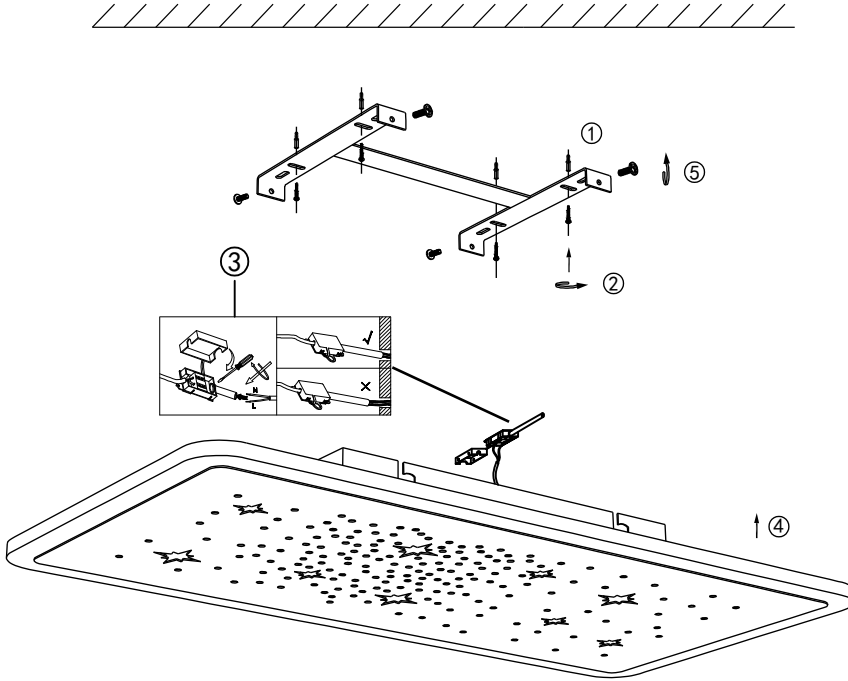

## 48121D3

OFF

B

incl.

Frequency Bandwidth	Maximal radiation transmitting power
2400MHz--2483MHz	6dBm

Battery: 2 x AAA 1.5V

GLOBO Handels GmbH  
Gewerbestr. 3; A-9184 Sankt Peter AUSTRIA

ON