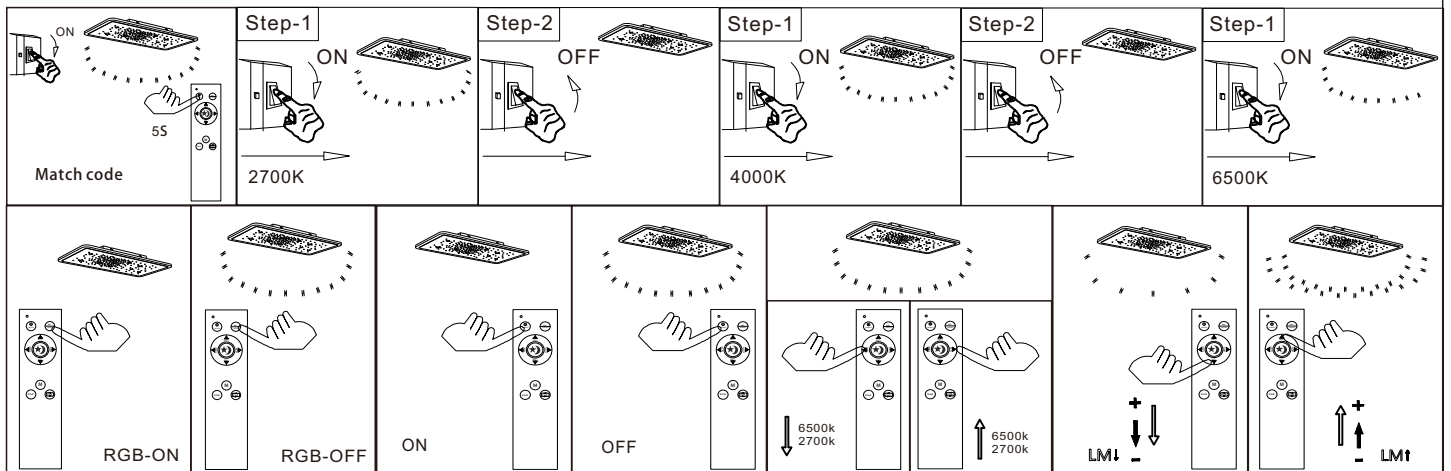

## 48121D3

OFF

B

incl.

Frequency Bandwidth	Maximal radiation transmitting power
2400MHz--2483MHz	6dBm

Battery: 2 x AAA 1.5V

GLOBO Handels GmbH  
Gewerbestr. 3; A-9184 Sankt Peter AUSTRIA

ON