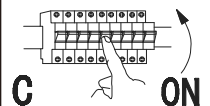

## 48121D3

OFF

B

incl.

Frequency Bandwidth	Maximal radiation transmitting power
2400MHz--2483MHz	6dBm

Battery: 2 x AAA 1.5V

GLOBO Handels GmbH  
Gewerbestr. 3; A-9184 Sankt Peter AUSTRIA

ON