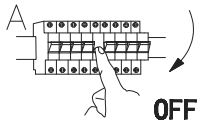

GLOBO

LIGHTING

www.globo-lighting.com

48126D1

B

incl.

Frequency Bandwidth	Maximal radiation transmitting power
2400MHz--2483MHz	6dBm

Battery: 2 x AAA 1.5V

<p>Match code</p>	<p>Step-1 ON 2700K</p>	<p>Step-2 OFF</p>	<p>Step-1 ON 4000K</p>	<p>Step-2 OFF</p>	<p>Step-1 ON 6500K</p>
<p>RGB-ON</p>	<p>RGB-OFF</p>	<p>ON</p>	<p>OFF</p>	<p>6500k 2700k</p>	<p>LMI</p>