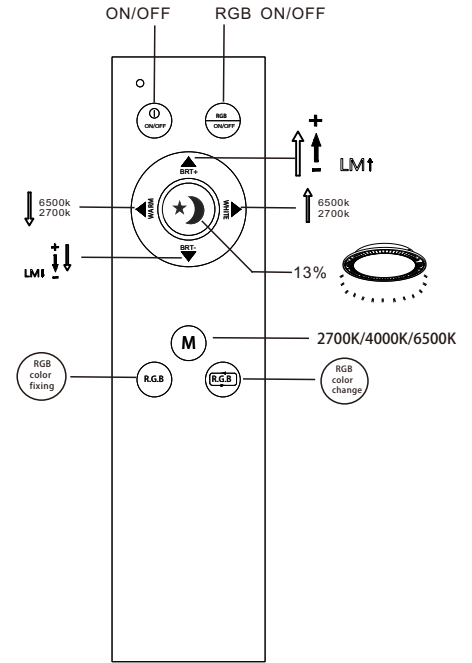

GLOBO

LIGHTING

www.globo-lighting.com

48126D1

B

incl.

Frequency Bandwidth	Maximal radiation transmitting power
2400MHz--2483MHz	6dBm

Battery: 2 x AAA 1.5V

<p>Match code</p>	<p>Step-1 ON 2700K</p>	<p>Step-2 OFF</p>	<p>Step-1 ON 4000K</p>	<p>Step-2 OFF</p>	<p>Step-1 ON 6500K</p>
<p>RGB-ON</p>	<p>RGB-OFF</p>	<p>ON</p>	<p>OFF</p>	<p>6500k 2700k</p>	<p>LMI</p>