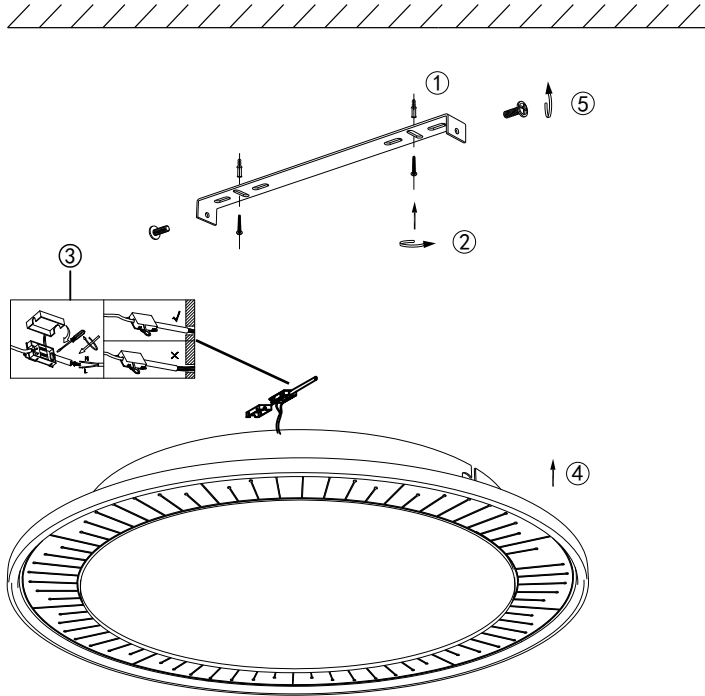

GLOBO

LIGHTING

www.globo-lighting.com

48126D1

B

incl.

Frequency Bandwidth	Maximal radiation transmitting power
2400MHz--2483MHz	6dBm

Battery: 2 x AAA 1.5V

<p>Match code</p>	<p>Step-1 ON 2700K</p>	<p>Step-2 OFF</p>	<p>Step-1 ON 4000K</p>	<p>Step-2 OFF</p>	<p>Step-1 ON 6500K</p>
<p>RGB-ON</p>	<p>RGB-OFF</p>	<p>ON</p>	<p>OFF</p>	<p>6500k 2700k</p>	<p>LMI</p>