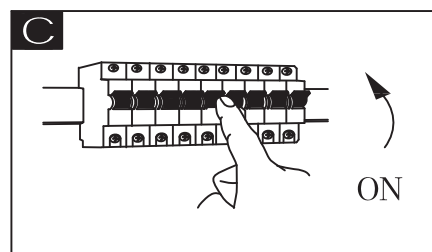

# Reset remote control

 <p><b>ON</b></p>	 <p><b>2~3s</b></p>
---	---

 <p><b>OFF</b></p>	 <p><b>ON</b></p>	 <p><b>LM↑</b></p>	 <p><b>LM↓</b></p>
--	--	--	---

 <p><b>6000K</b> <b>3000K</b> <b>4500K</b></p>	 <p><b>Night light</b></p>	 <p><b>6000K</b> <b>3000K</b></p>	 <p><b>6000K</b> <b>3000K</b></p>
--	---	---	--