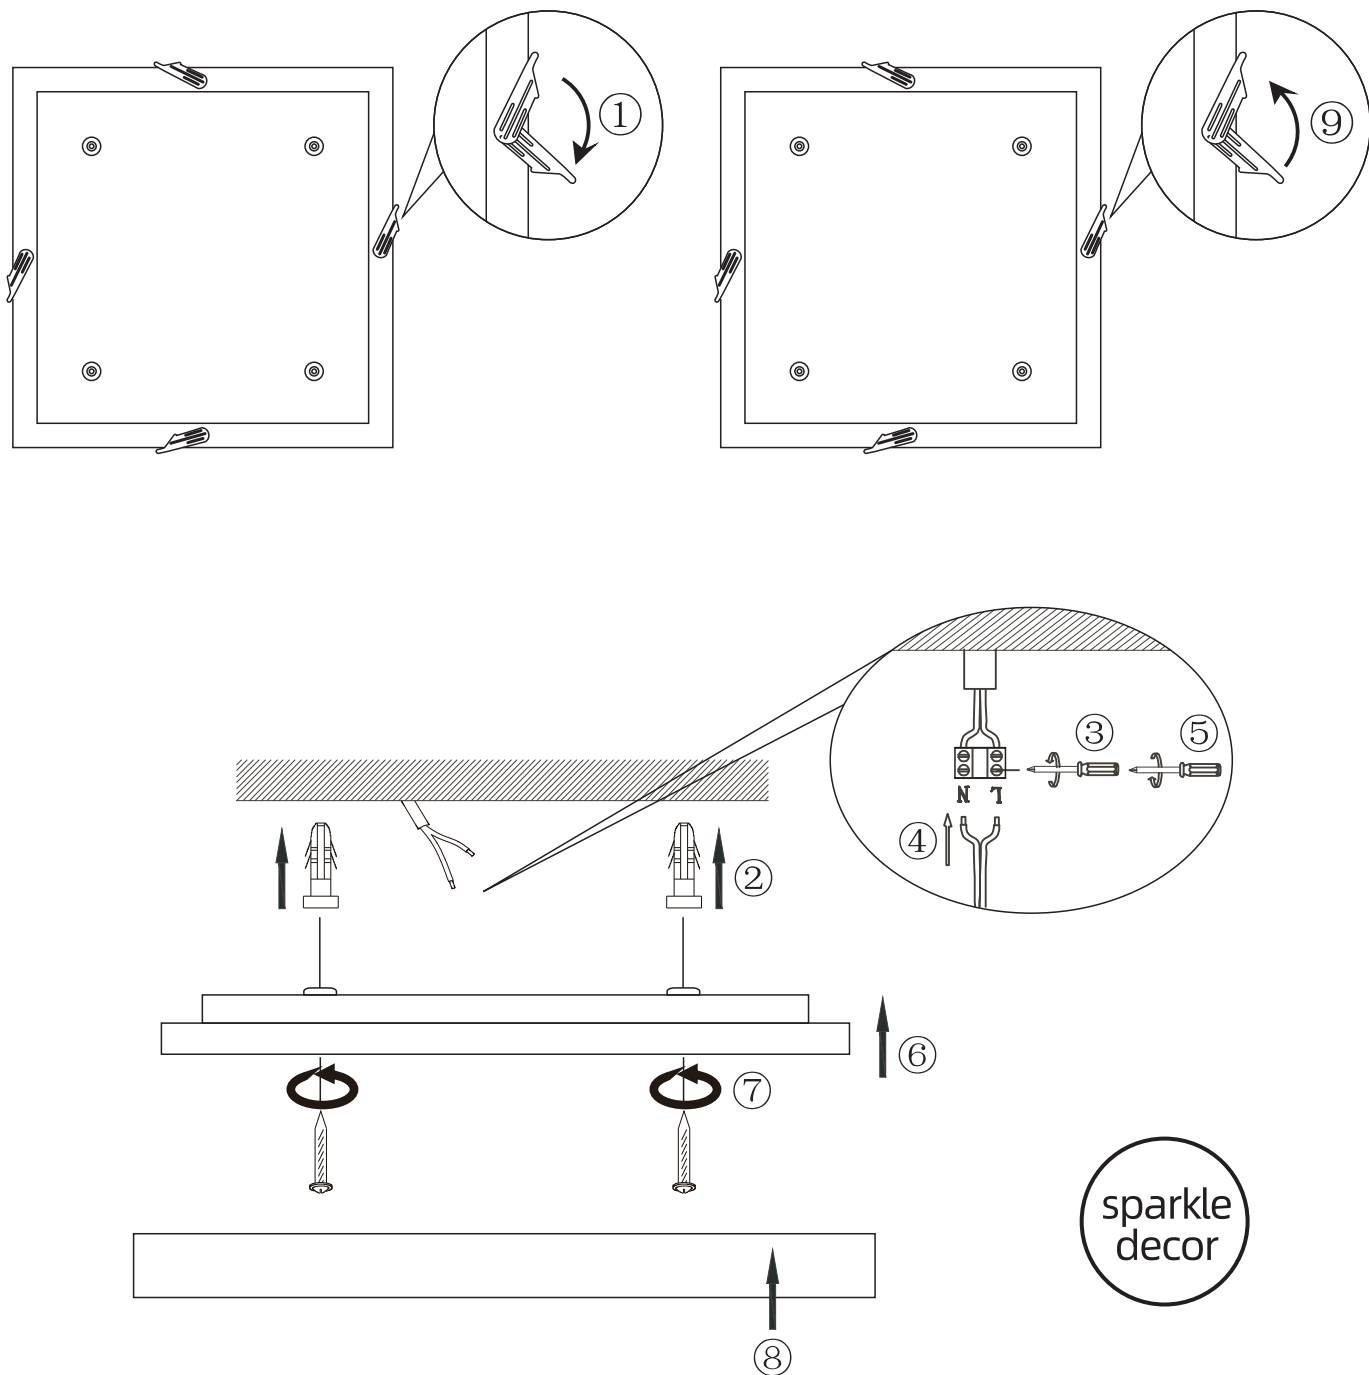

A

GLOBO
LIGHTING
www.globo-lighting.com

48296B
48296W

B

GLOBO Handels GmbH
Gewerbestr. 3
A-9184 Sankt Peter AUSTRIA

C

Lichtquelle/Light Source:

DEU: