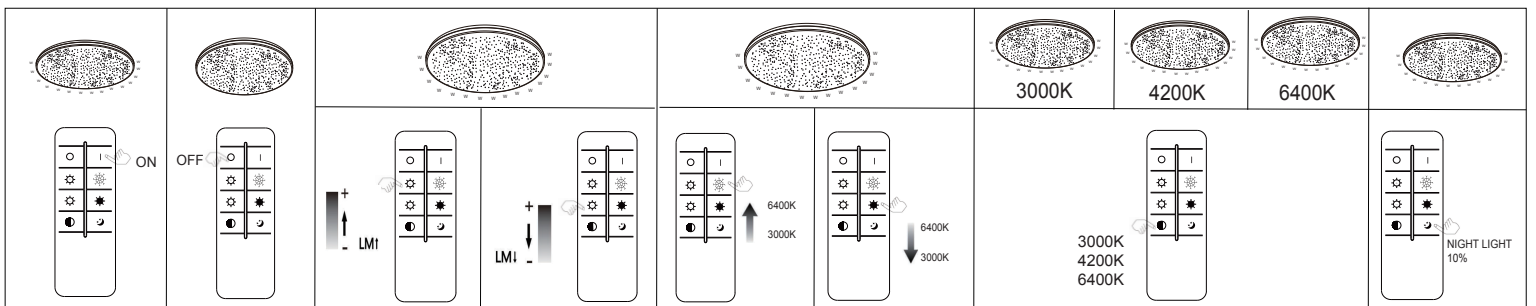

GLOBO

LIGHTING

www.globo-lighting.com

48383

48484-48F

GLOBO Handels GmbH
Gewerbestr. 3
A-9184 Sankt Peter