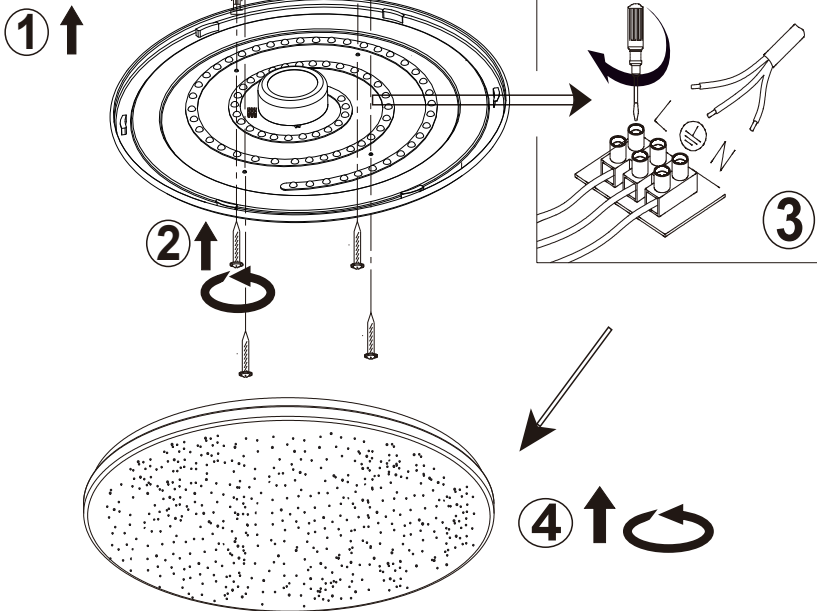

GLOBO

LIGHTING

www.globo-lighting.com

48383

48484-48F

GLOBO Handels GmbH
Gewerbestr. 3
A-9184 Sankt Peter