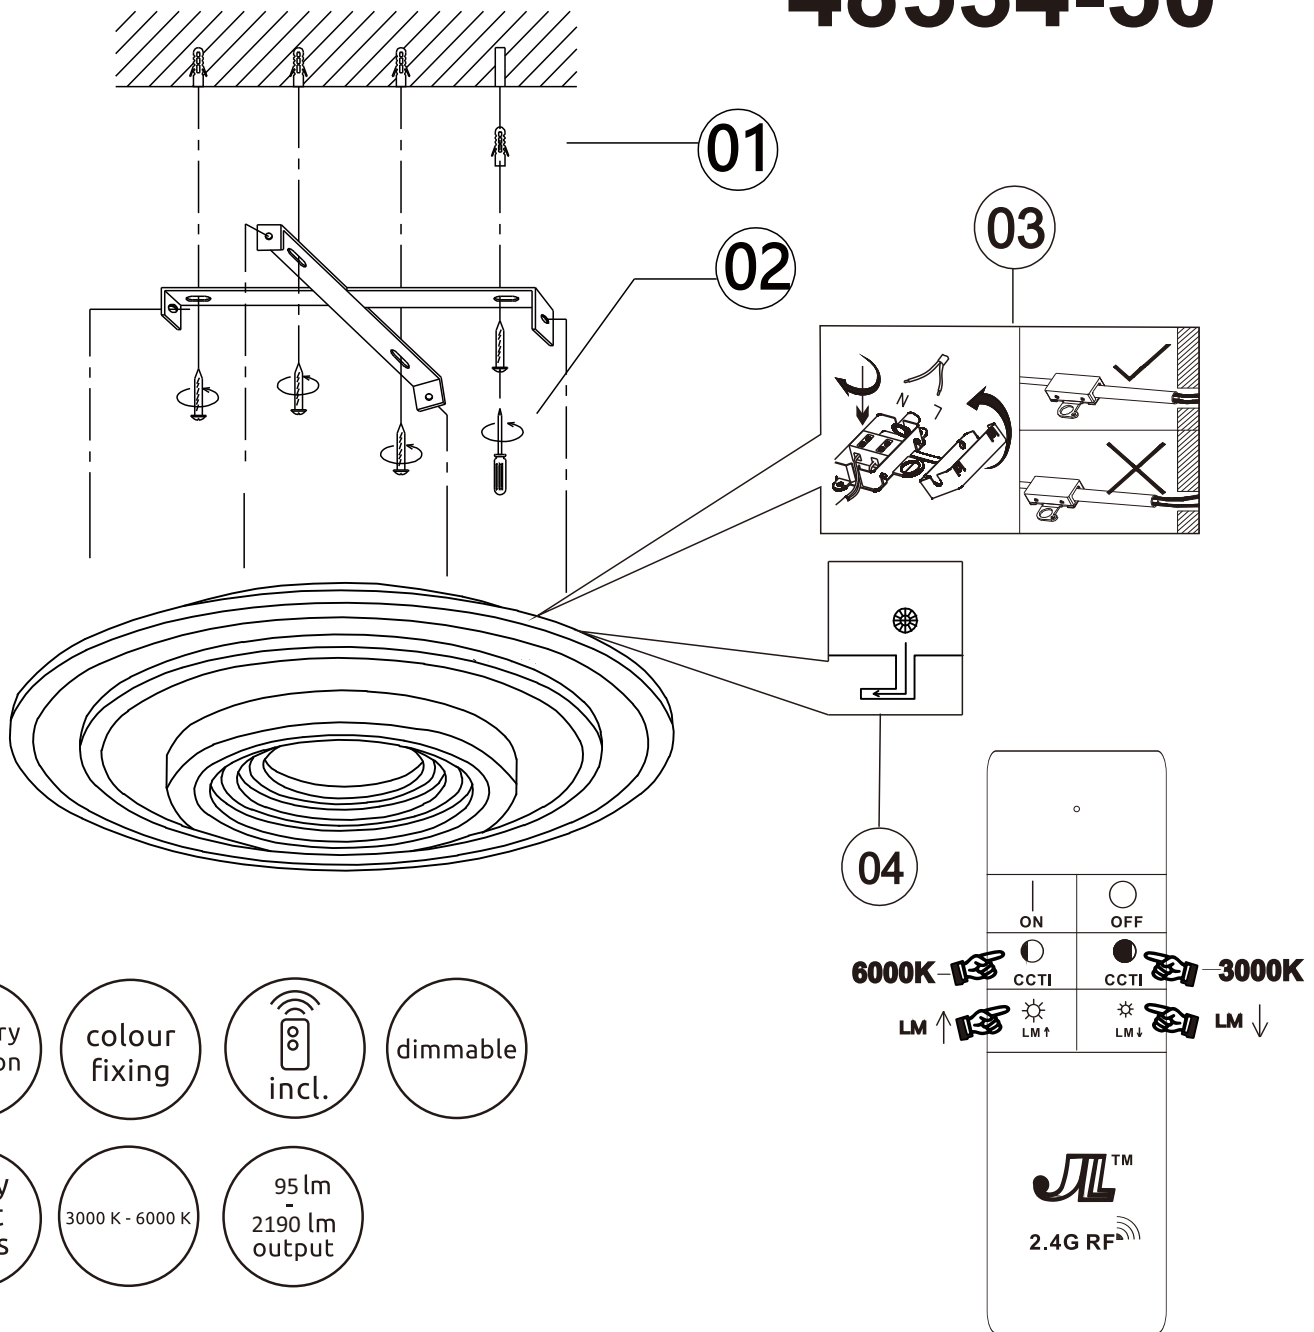

48534-50

E

- memory function
- colour fixing
- incl.
- dimmable
- many light steps
- 3000 K - 6000 K
- 95 lm - 2190 lm output

Frequency Bandwidth	Maximal radiation transmitting power
2527MHz	3.12dBm

GLOBO Handels GmbH
 Gewerbestrasse 3
 A-9184 Sankt Peter