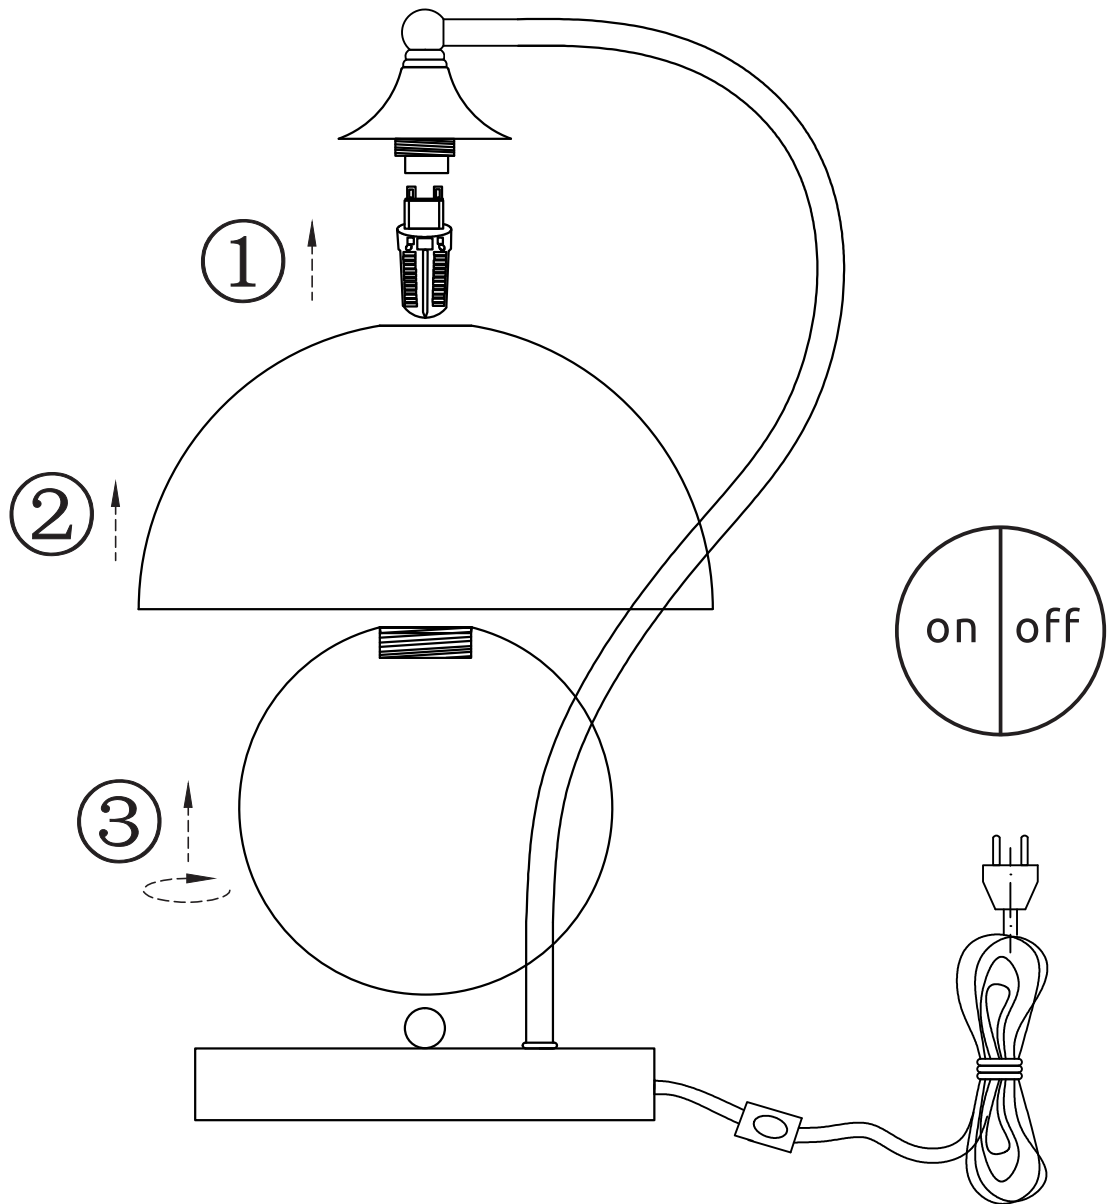

||| NOWA

1 x max 10W G9 LED
230V~ 50Hz

50200108

GLOBO Handels GmbH
Gewerbestr. 3
A-9184 Sankt Peter
AUSTRIA
www.globo-lighting.com
office@globo-lighting.com