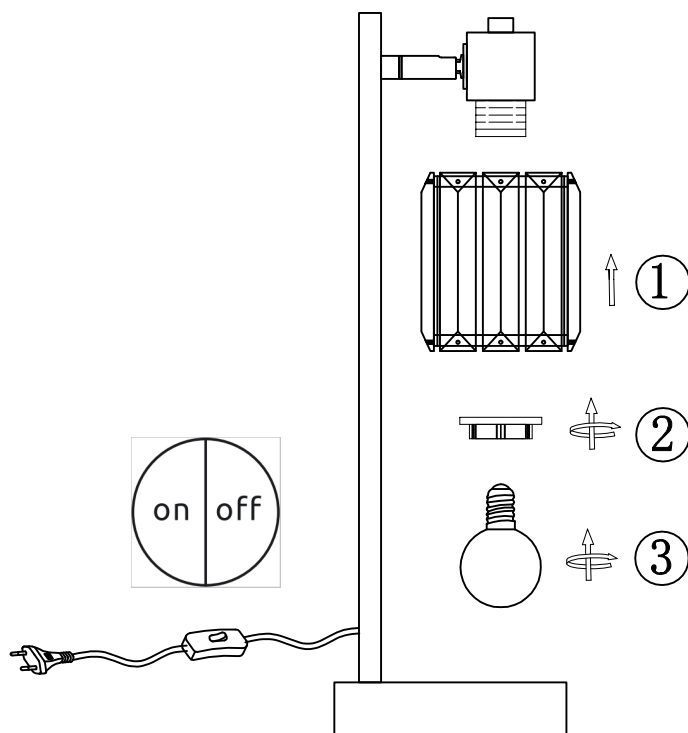

NOWA

B

50220146

1x E14 MAX 40W
230V~ 50Hz

GLOBO Handels GmbH
Gewerbestr. 3
A-9184 St. Peter, Austria
www.globo-lighting.com
office@globo-lighting.com