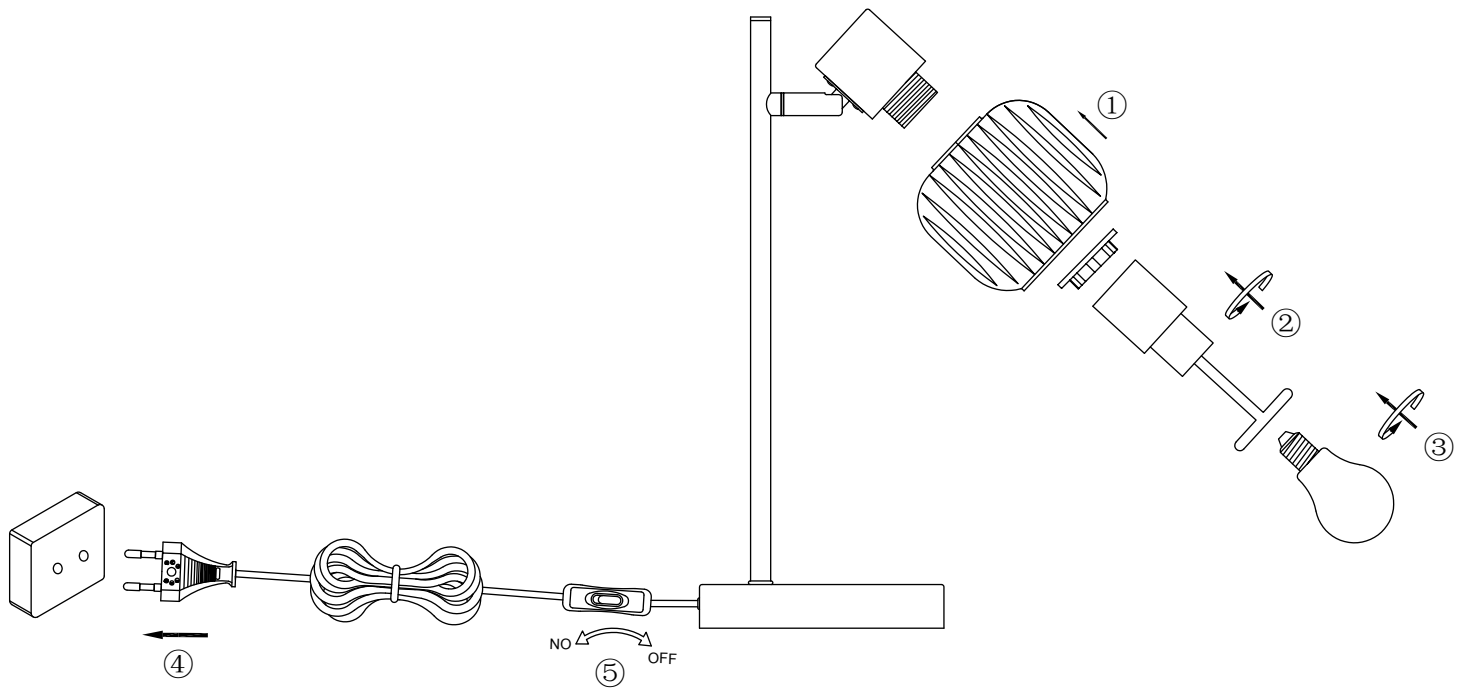

## 50500108

1x MAX 40W E14

220-240V~ 50/60Hz

GLOBO Handels GmbH  
Gewerbestr. 3  
A-9184 Sankt Peter, AUSTRIA  
office@globo-lighting.com  
www.globo-lighting.com