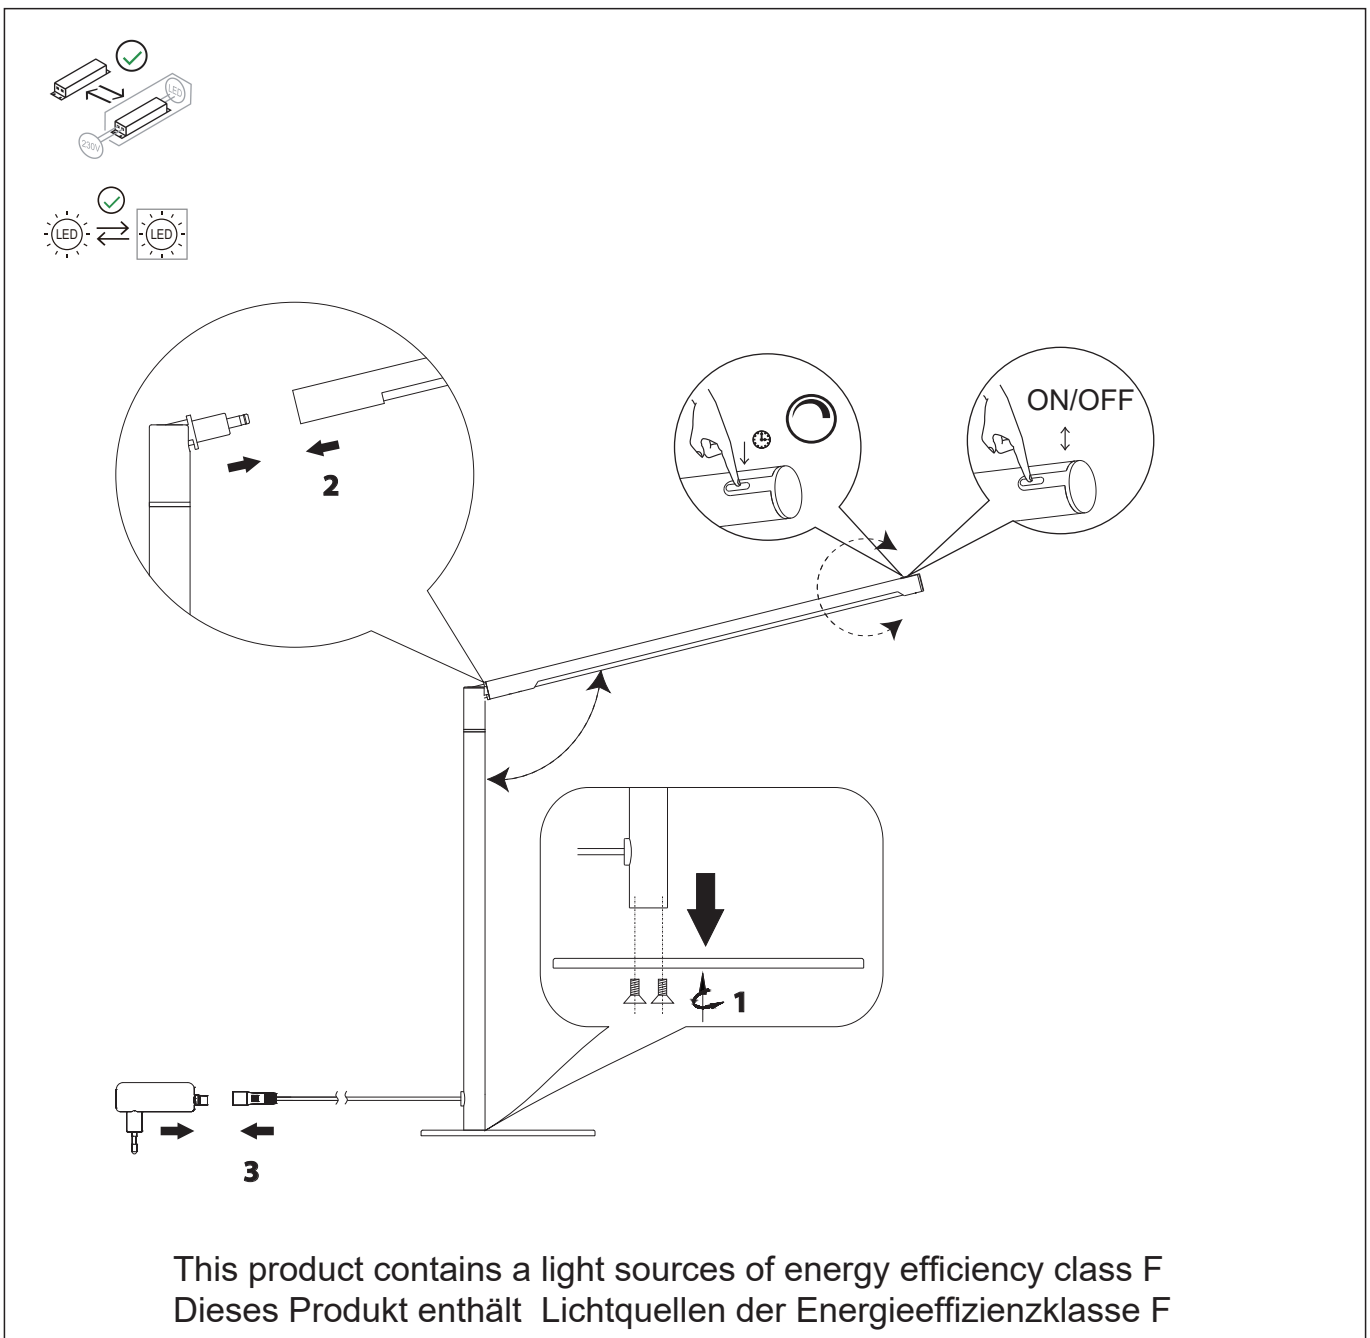

# Artikel Nr.: 50550101/50550108

**Nino.**  
L I G H T I N G

DEU	ACHTUNG!	Vor Beginn der Montagearbeiten lesen Sie bitte aufmerksam die Sicherheitshinweise!
GBR	WARNING!	Before assembling, please read carefully the safety instructions!
FRA	ATTENTION!	Avant le début des travaux de montage, prière de lire attentivement les consignes de sécurité!
ITA	ATTENZIONE!	Prima di iniziare le operazioni di montaggio, si prega di leggere attentamente le avvertenze di sicurezza
NLD	LET OP!	Lees voordat u met de montage begint eerst de veiligheidsinstructies zorgvuldig door!
ESP	ATENCIÓN!	Antes de comenzar con los trabajos de montaje leer detenidamente los avisos de seguridad!
DNK	OBS!	Inden påbegyndelse af montagearbejderne bedes De læse sikkerhedshenvisningerne opmærksomt!
SWE	OBS!	Läs säkerhetsanvisningarna noga innan du börjar med monteringsarbetena!
POL	UWAGA!	Przed przystąpieniem do montażu należy uważnie przeczytać wskazówki bezpieczeństwa!
CZE	POZOR!	Než začnete provádět montážní práce, přečtěte si důkladně bezpečnostní pokyny!
HUN	FIGYELEM!	A szerelési munkák megkezdése előtt figyelmesen olvassa el a biztonsági útmutatásokat!
SVN	POZOR!	Pred začetkom montažni del skrbno preberite Varnostna opozorila!
SVK	POZOR!	Pred začatím montáže, si prosím dôkladne prečítajte bezpečnostné pokyny!
EST	HOIATUS!	Enne monteerimist lugege ohutusjuhised tähelepanelikult läbi!
BGR	ВНИМАНИЕ!	Преди монтаж, моля прочетете инструкциите за безопасност
LVA	UZMANĪBU!	Pirms montāžas rūpīgi izlasiet drošības instrukciju!
HRV	POZOR!	Prije početka montaže molimo pozorno pročitajte sigurnosne naputke!
GRC	ΠΡΟΣΟΧΗ!	Πριν την διεξαγωγή της συναρμολόγησης διαβάστε προσεκτικά τις υποδείξεις ασφαλείας!

220-240V~ 50/60Hz, LED 4.7W, 3000K / 500 Lumen