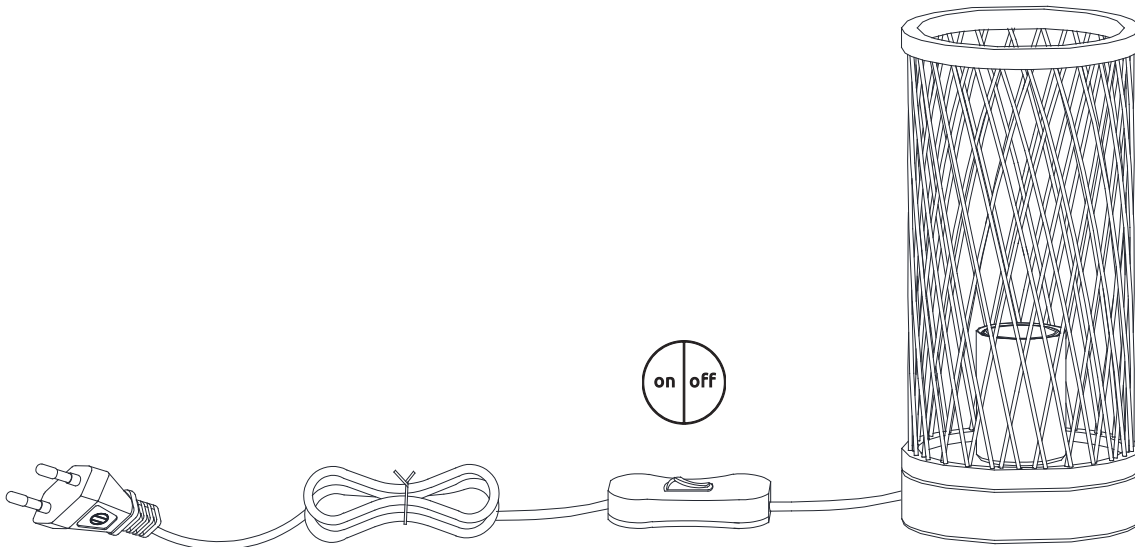

# NOWA

51050108

1x MAX LED 20W E27  
230V~ 50Hz

GLOBO Handels GmbH  
Gewerbestr. 3  
A-9184 Sankt Peter, Austria  
office@globo-lighting.com  
www.globo-lighting.com