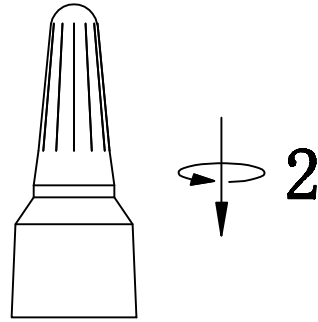

||| NOWA

1x Max 25W E27
230V~ 50Hz

GLOBO Handels GmbH
Gewerbestr. 3
A-9184 Sankt Peter
Austria
www.globo-lighting.com
office@globo-lighting.com