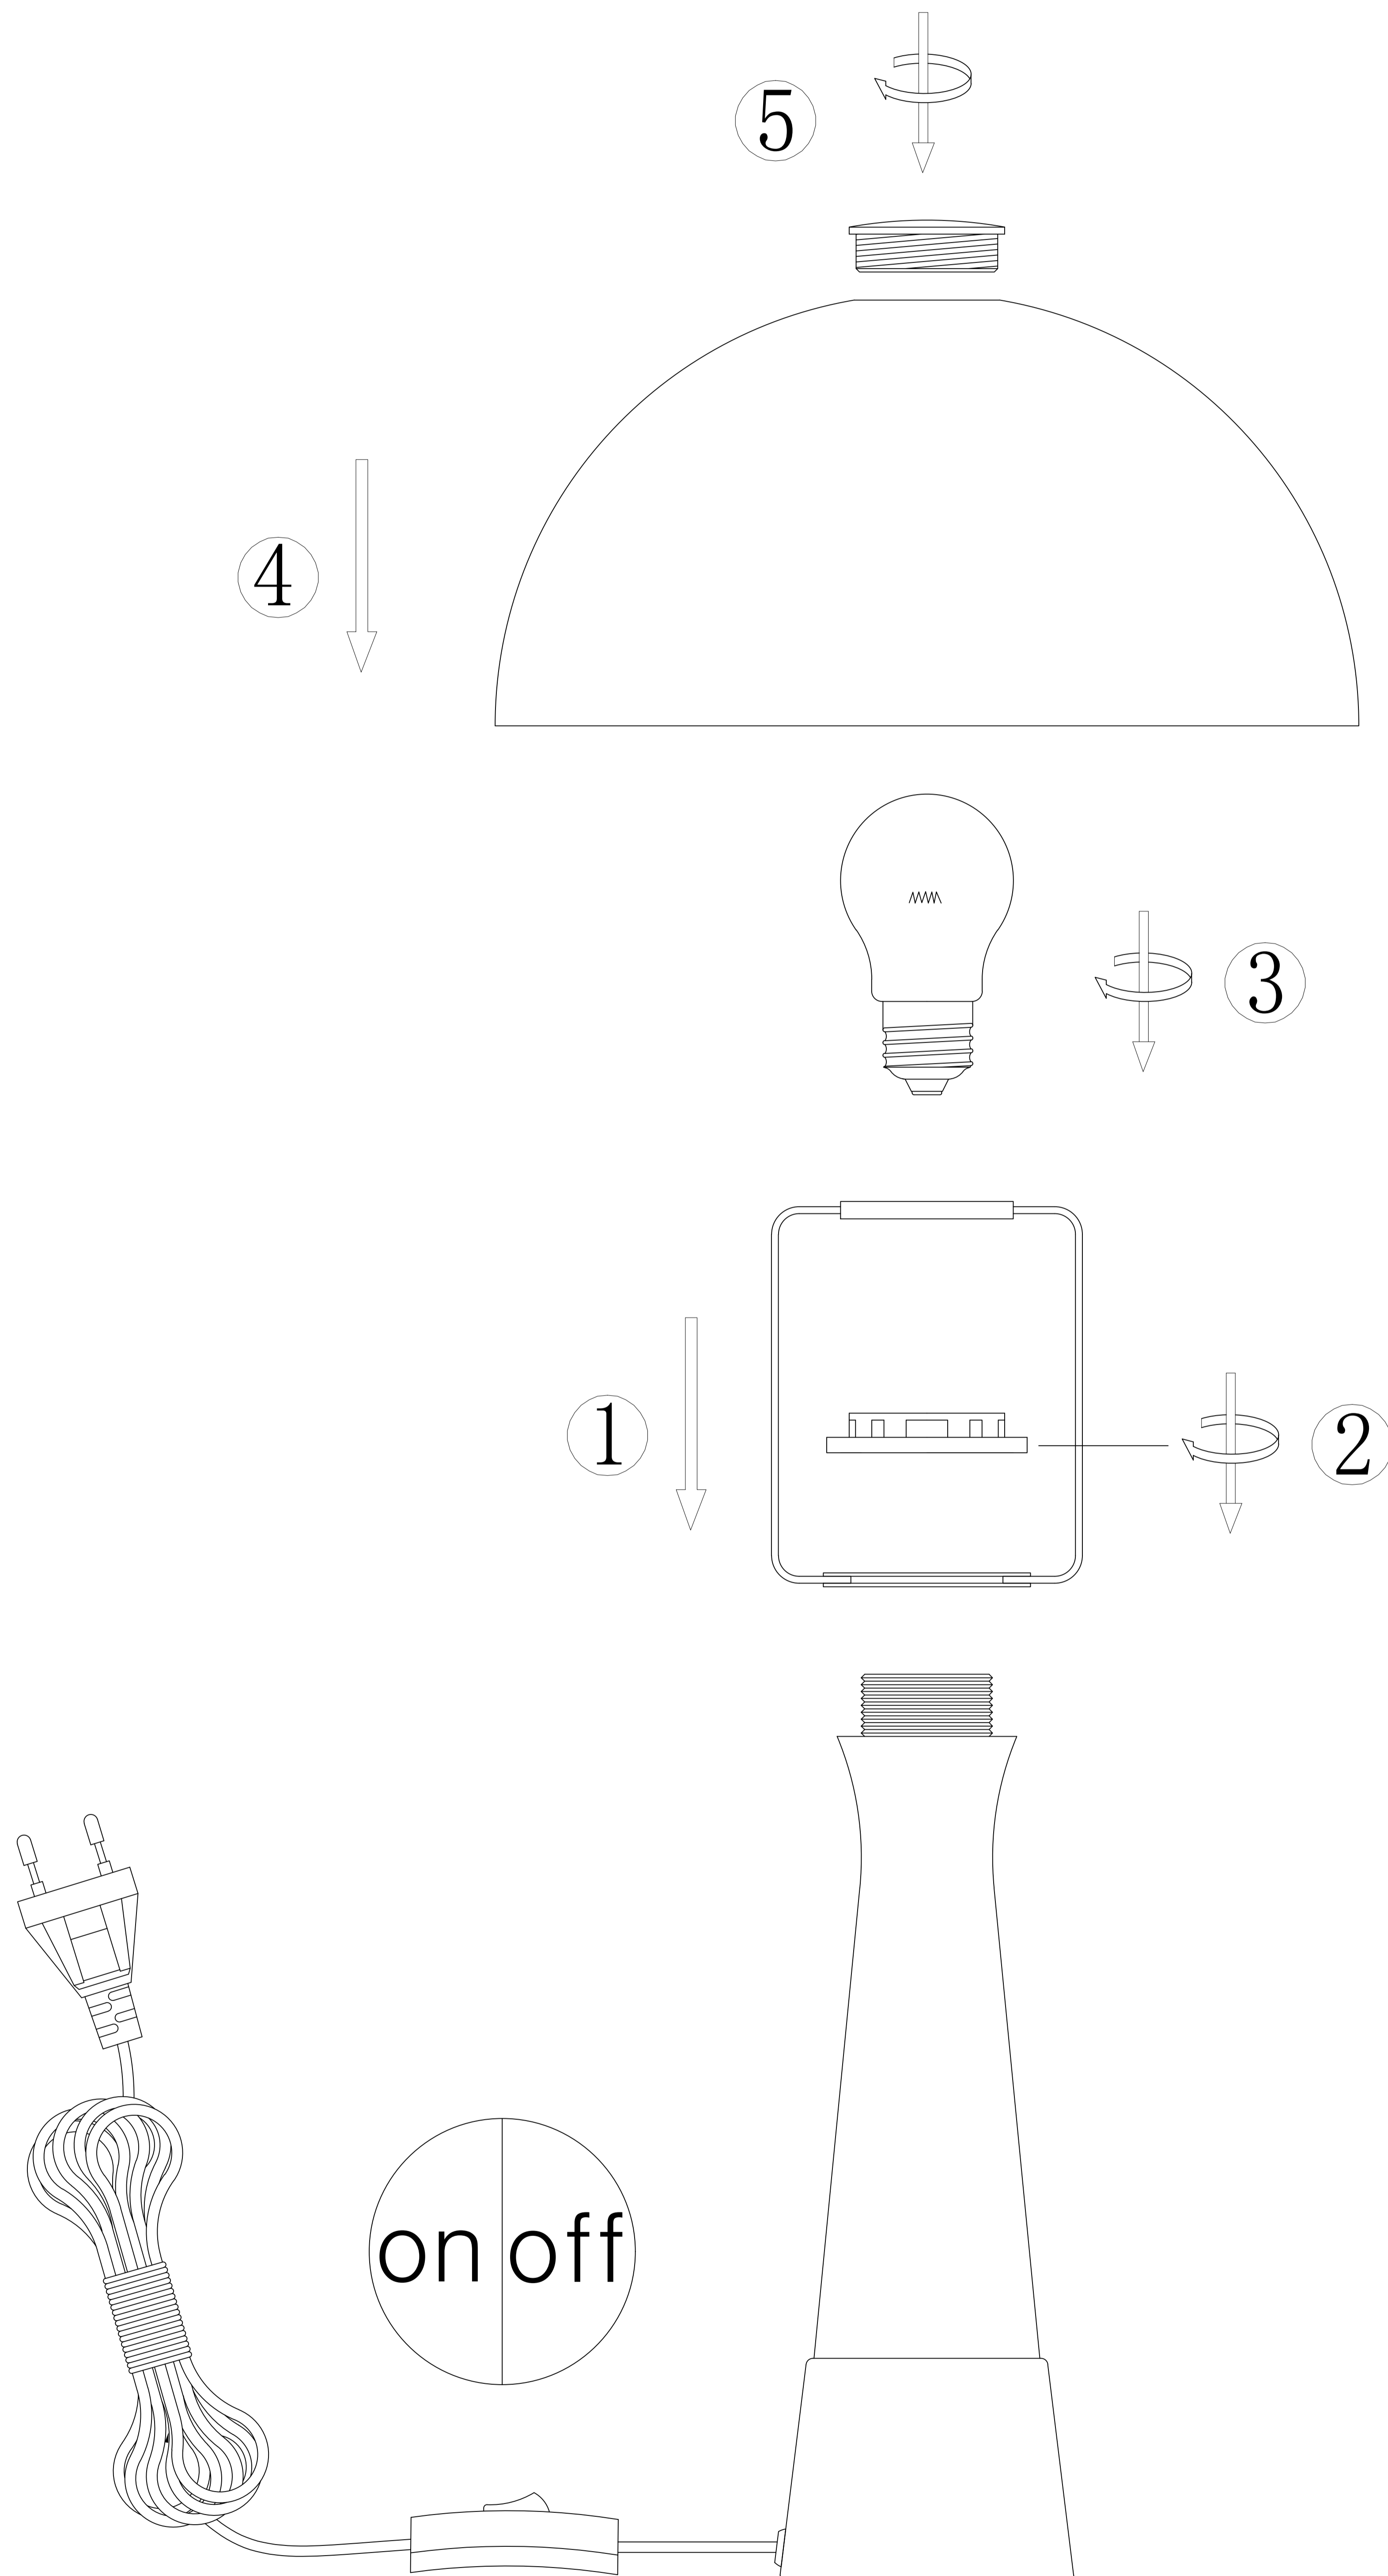

# NOVA

51570110

51570114

51570121

51570122

GLOBO Handels GmbH  
Gewerbestr. 3  
A-9184 Sankt Peter, Austria  
office@globo-lighting.com  
www.globo-lighting.com

1x MAX 60W E27  
220-240V~ 50/60Hz