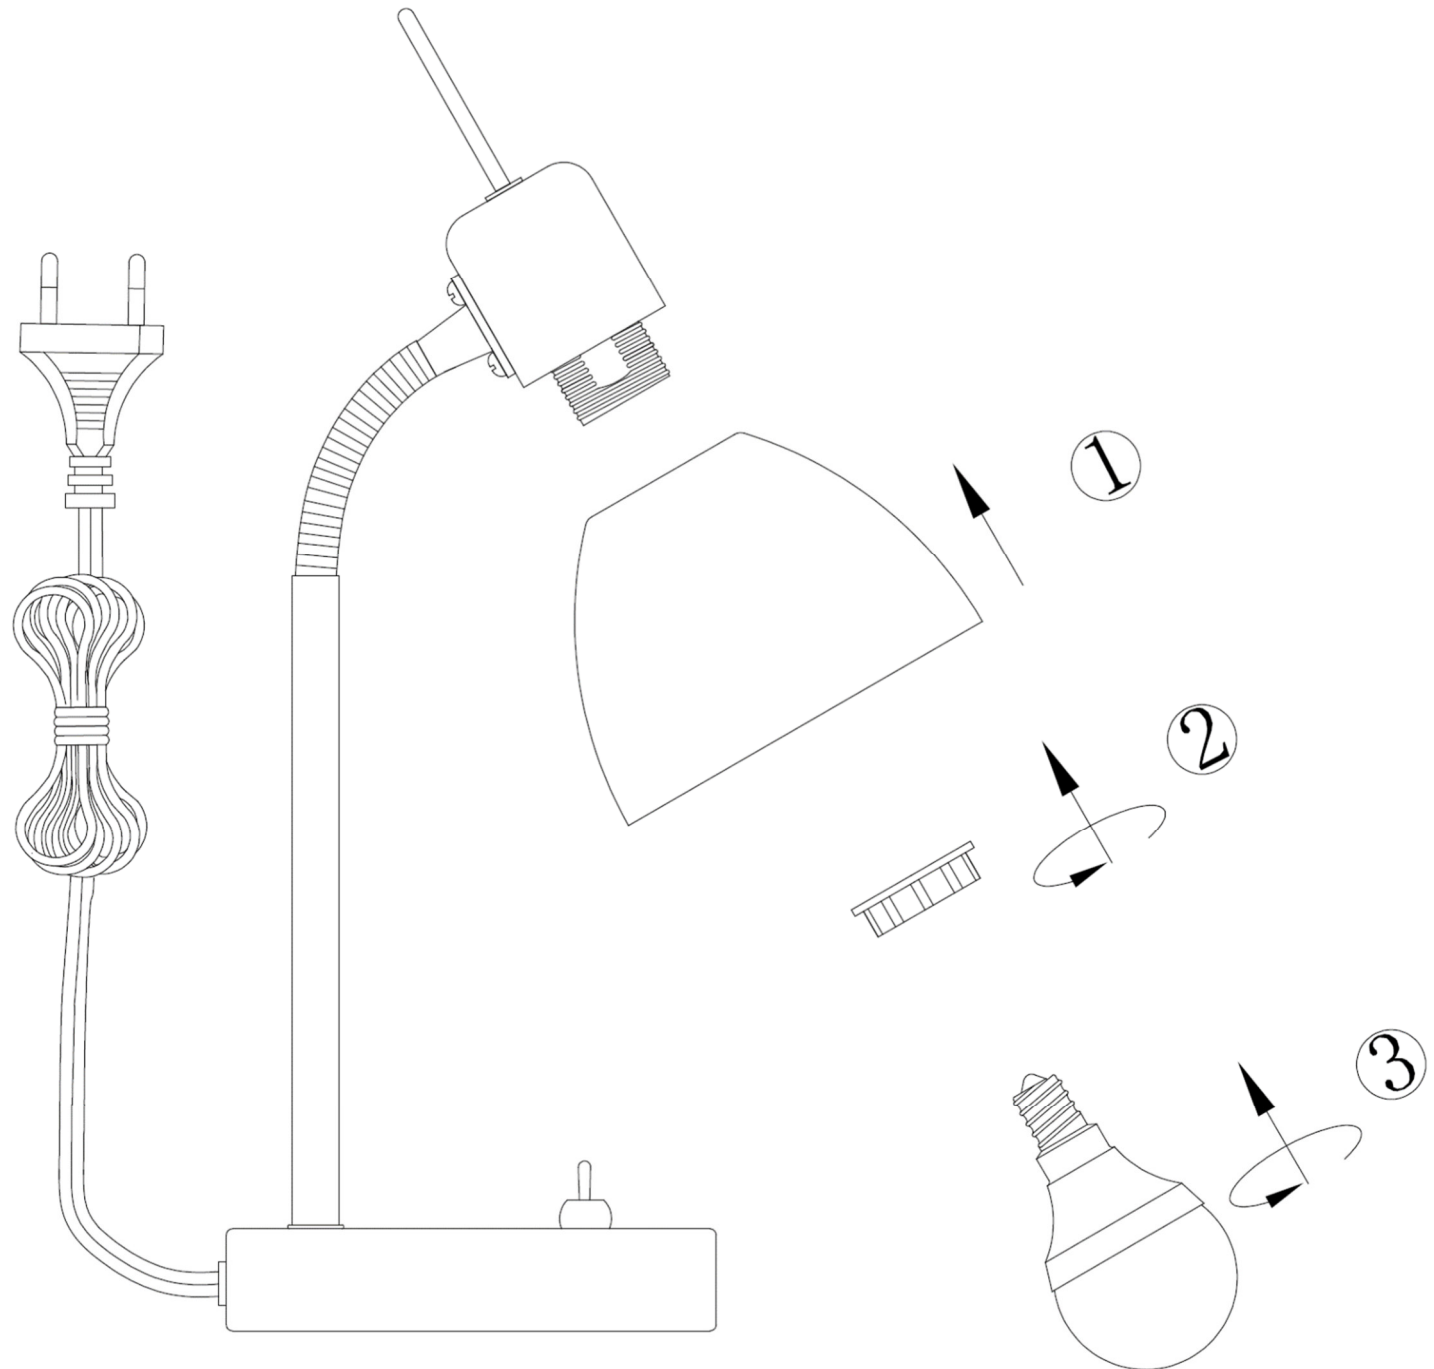

## 51890101

**ON/OFF**

**230V ~ 50Hz, 1xE14, max. 40W**