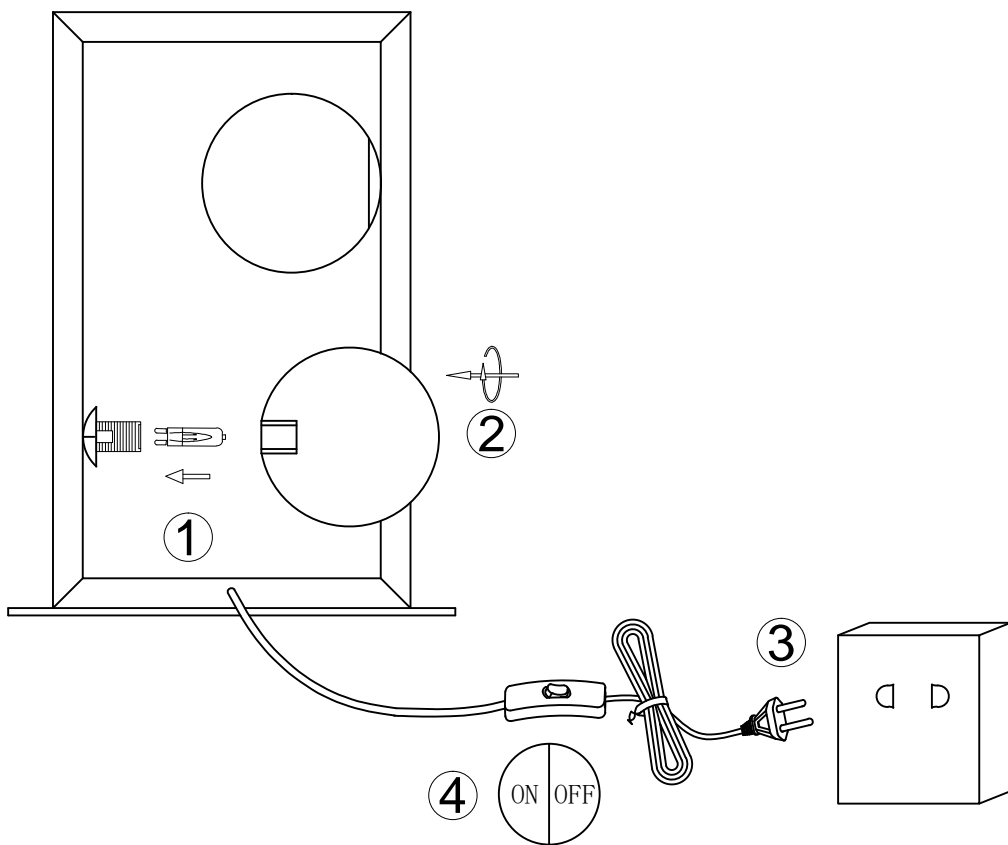

NOWA

52010246

2x MAX 5W G9
220-240V~ 50/60Hz

GLOBO Handels GmbH
Gewerbestr. 3
A-9184 Sankt Peter, AUSTRIA
office@globo-lighting.com
www.globo-lighting.com