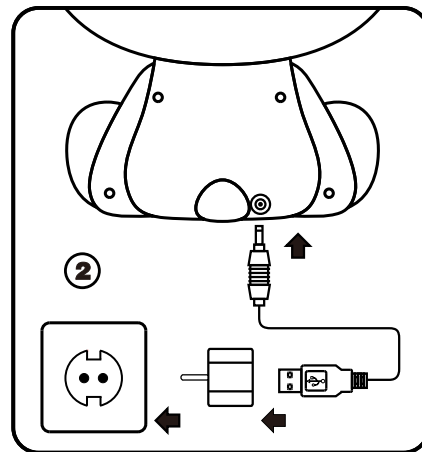

Artikel No: 52040114

DEU	ACHTUNG!	Vor Beginn der Montagearbeiten lesen Sie bitte aufmerksam die Sicherheitshinweise!
GBR	WARNING!	Before assembling, please read carefully the safety instructions!
FRA	ATTENTION!	Avant le début des travaux de montage, prière de lire attentivement les consignes de sécurité!
ITA	ATTENZIONE!	Prima di iniziare le operazioni di montaggio, si prega di leggere attentamente le avvertenze di sicurezza
NLD	LET OP!	Lees voordat u met de montage begint eerst de veiligheidsinstructies zorgvuldig door!
ESP	ATENCIÓN!	Antes de comenar con los trabajos de montaje leer detenidamente los avisos de seguridad!
DNK	OBS!	Inden påbegyndelse af montagearbejderne bedes De læse sikkerhedshenvisningerne opmærksomt!
SWE	OBS!	Läs säkerhetsanvisningarna noga innan du börjar med monteringsarbetena!
POL	UWAGA!	Przed przystąpieniem do montażu należy uważnie przeczytać wskazówki bezpieczeństwa!
CZE	POZOR!	Než začnete provádět montážní práce, přečtěte si důkladně bezpečnostní pokyny!
HUN	FIGYELEM!	A szerelési munkák megkezdése előtt figyelmesen olvassa el a biztonsági útmutatókat!
SVN	POZOR!	Pred začetkom montažni del skrbno preberite Varnostna opozorila!
SVK	POZOR!	Pred začatím montáže, si prosím dôkladne prečítajte bezpečnostné pokyny!
EST	HOIATUS!	Enne monteerimist lugege ohutusjuhised tähelepanelikult läbi!
BGR	ВНИМАНИЕ!	Преди монтаж, моля прочетете инструкциите за безопасност
LVA	UZMANĪBU!	Pirms montāžas rūpīgi izlasiet drošības instrukciju!
HRV	POZOR!	Prije početka montaže molimo pozorno pročitajte sigurnosne naputke!
GRC	ΠΡΟΣΟΧΗ!	Πριν την διεξαγωγή της συναρμολόγησης διαβάστε προσεκτικά τις υποδείξεις ασφαλείας!

Dieses Produkt enthält eine Lichtquelle der Energieeffizienzklasse G.
This product contains a light source of energy efficiency class G.

DC 5V/500mA/2.5Watt