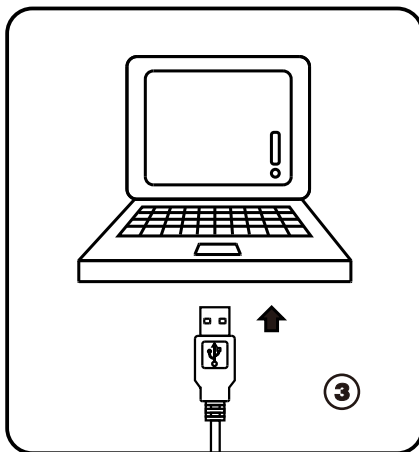

Artikel No: 52040114

DEU	ACHTUNG!	Vor Beginn der Montagearbeiten lesen Sie bitte aufmerksam die Sicherheitshinweise!
GBR	WARNING!	Before assembling, please read carefully the safety instructions!
FRA	ATTENTION!	Avant le début des travaux de montage, prière de lire attentivement les consignes de sécurité!
ITA	ATTENZIONE!	Prima di iniziare le operazioni di montaggio, si prega di leggere attentamente le avvertenze di sicurezza
NLD	LET OP!	Lees voordat u met de montage begint eerst de veiligheidsinstructies zorgvuldig door!
ESP	ATENCIÓN!	Antes de comenar con los trabajos de montaje leer detenidamente los avisos de seguridad!
DNK	OBS!	Inden påbegyndelse af montagearbejderne bedes De læse sikkerhedshenvisningerne opmærksomt!
SWE	OBS!	Läs säkerhetsanvisningarna noga innan du börjar med monteringsarbetena!
POL	UWAGA!	Przed przystąpieniem do montażu należy uważnie przeczytać wskazówki bezpieczeństwa!
CZE	POZOR!	Než začnete provádět montážní práce, přečtěte si důkladně bezpečnostní pokyny!
HUN	FIGYELEM!	A szerelési munkák megkezdése előtt figyelmesen olvassa el a biztonsági útmutatókat!
SVN	POZOR!	Pred začetkom montažni del skrbno preberite Varnostna opozorila!
SVK	POZOR!	Pred začatím montáže, si prosím dôkladne prečítajte bezpečnostné pokyny!
EST	HOIATUS!	Enne monteerimist lugege ohutusjuhised tähelepanelikult läbi!
BGR	ВНИМАНИЕ!	Преди монтаж, моля прочетете инструкциите за безопасност
LVA	UZMANĪBU!	Pirms montāžas rūpīgi izlasiet drošības instrukciju!
HRV	POZOR!	Prije početka montaže molimo pozorno pročitajte sigurnosne naputke!
GRC	ΠΡΟΣΟΧΗ!	Πριν την διεξαγωγή της συναρμολόγησης διαβάστε προσεκτικά τις υποδείξεις ασφαλείας!

Dieses Produkt enthält eine Lichtquelle der Energieeffizienzklasse G.
This product contains a light source of energy efficiency class G.

DC 5V/500mA/2.5Watt