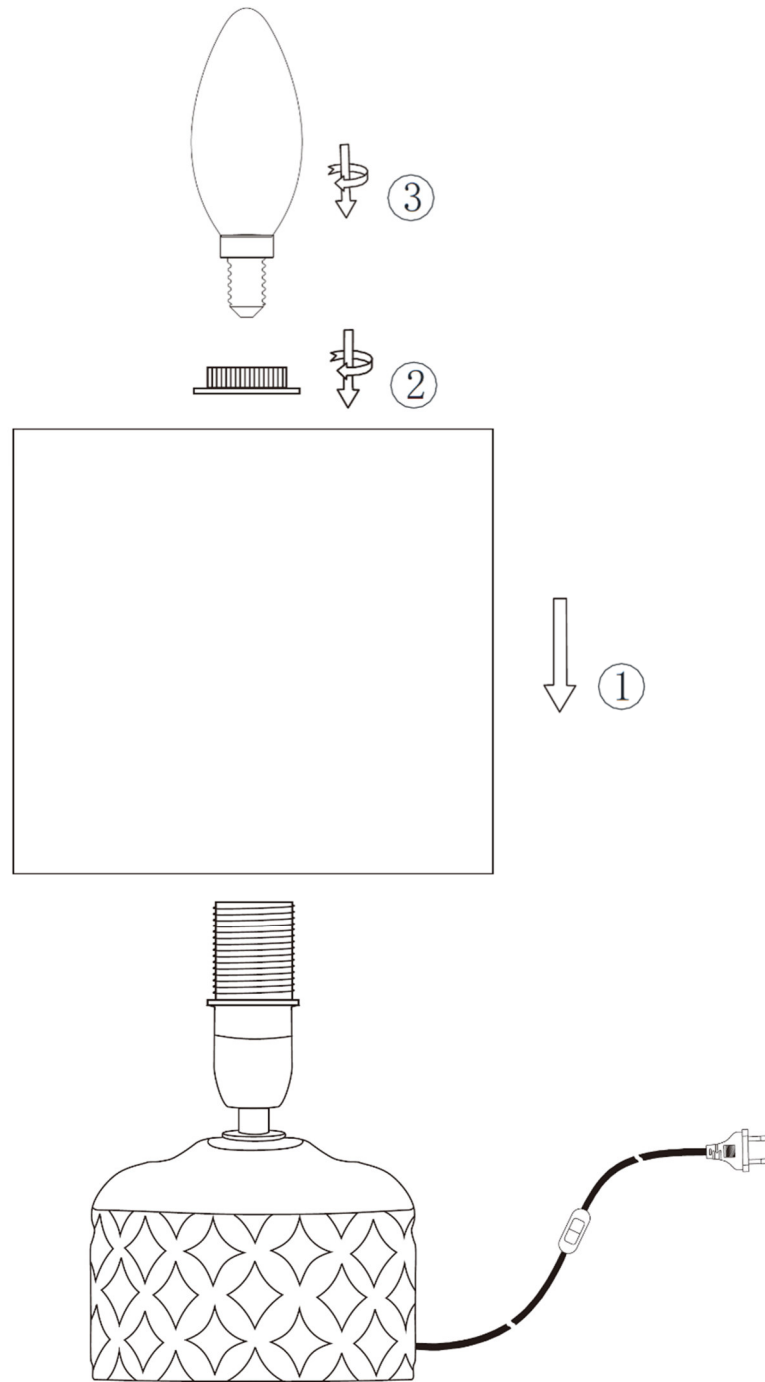

www.nowa-trade.com

WEEE-Reg. Nr.: OE 41612066

Batterie-Reg. Nr.: OE 35892478

NOWA

522101XX

230V~50Hz, 1 x E14/ max. 40W