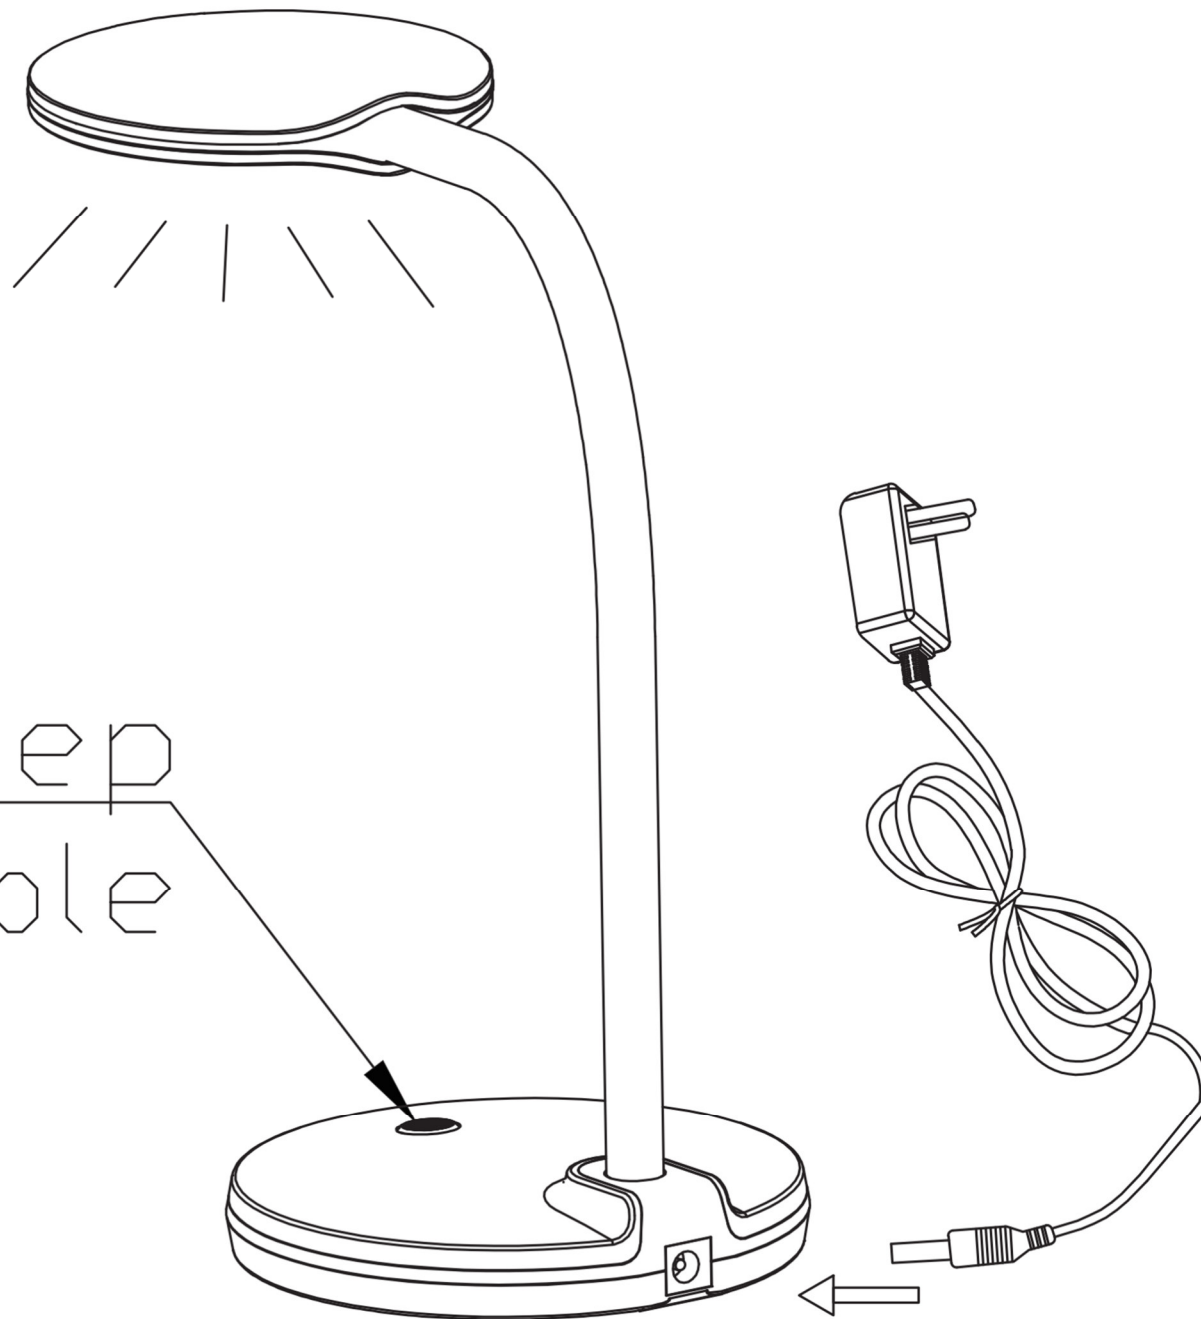

WEEE-Reg. Nr.: DE 77087681

Batterie-Reg. Nr.: DE 80553338

NOWA

522901XX

3-step
dimmable

230V~50Hz,sec.13.2 V/DC/280mA,1xLED 3,5W,300Lm

NOWA

DE Dieses Produkt enthält eine Lichtquelle der Energieeffizienzklasse G