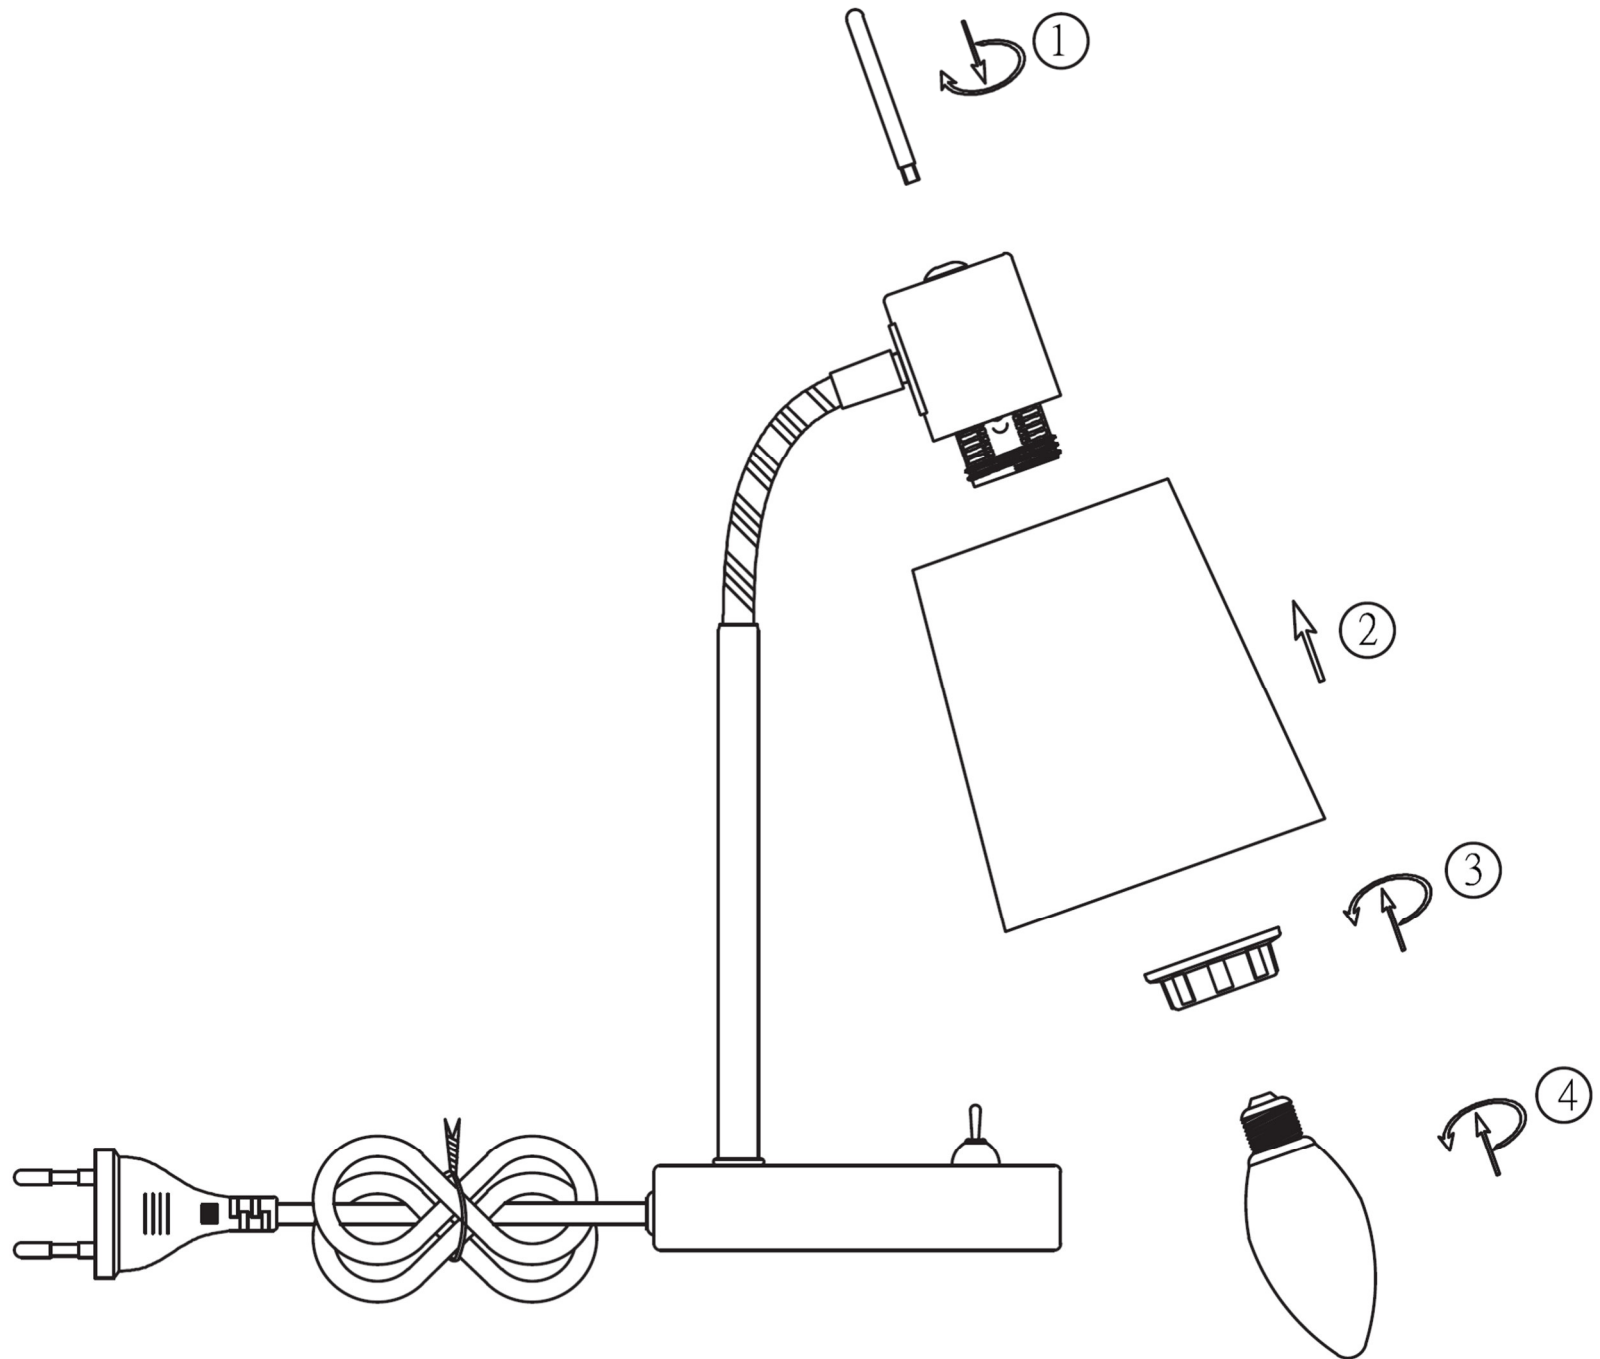

# NOWA

52380119

ON/OFF

230V ~ 50Hz, 1xE14, max. 25W