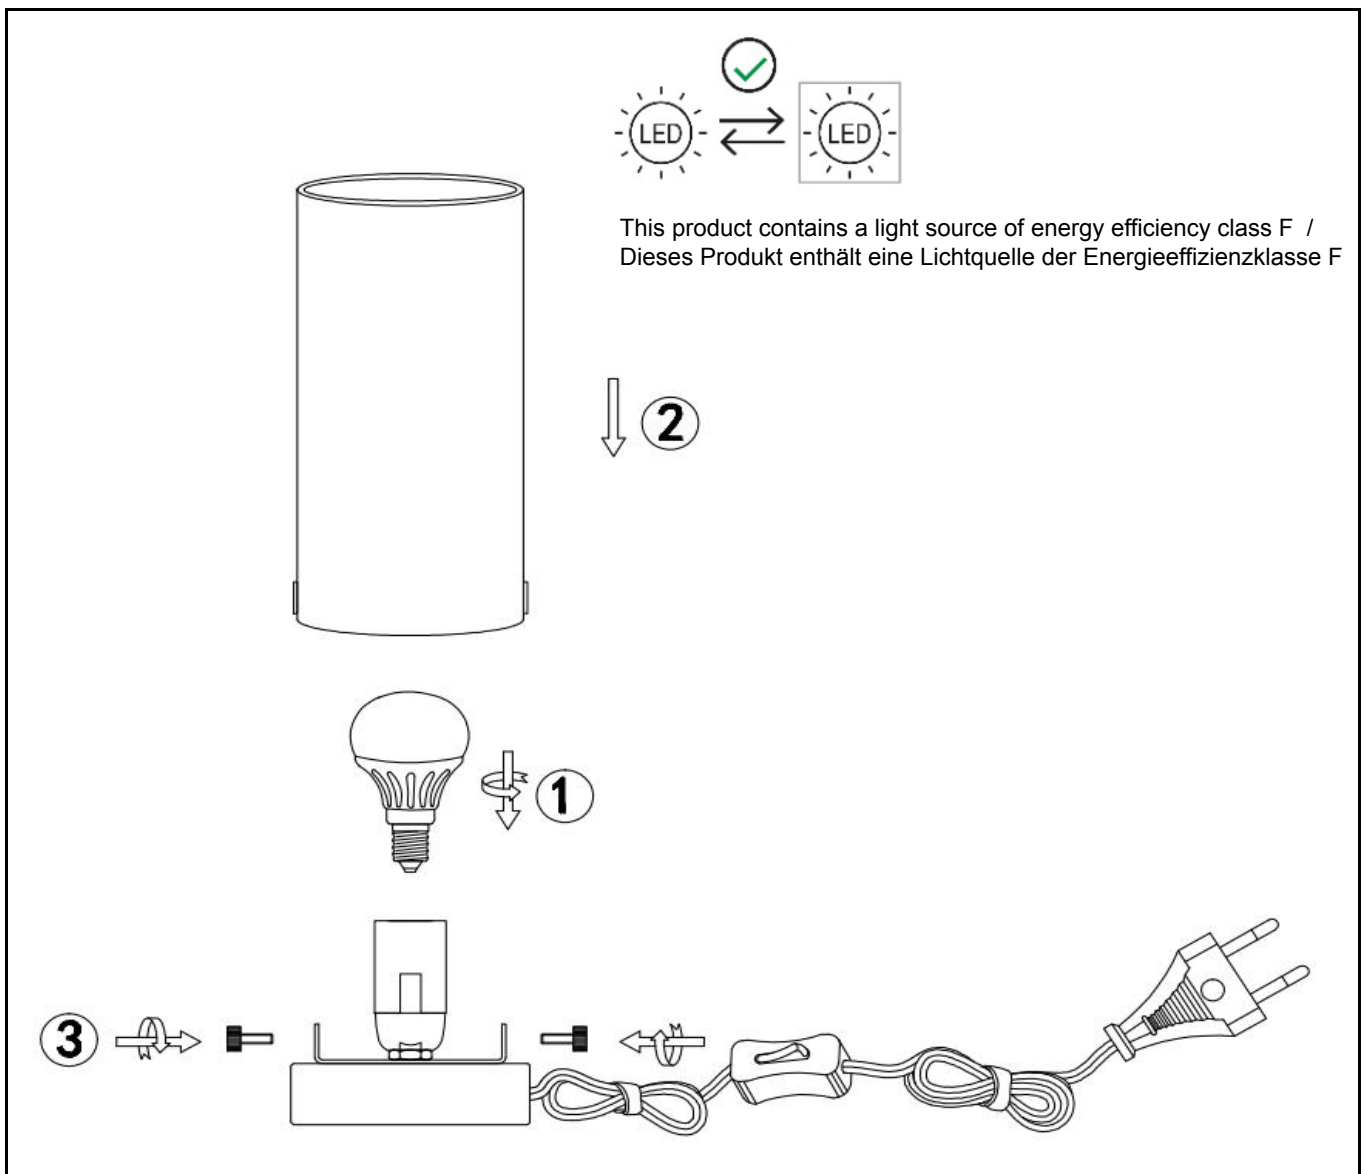

DEU	ACHTUNG!	Vor Beginn der Montagearbeiten lesen Sie bitte aufmerksam die Sicherheitshinweise!
GBR	WARNING!	Before assembling, please read carefully the safety instructions!
FRA	ATTENTION!	Avant le début des travaux de montage, prière de lire attentivement les consignes de sécurité!
ITA	ATTENZIONE!	Prima di iniziare le operazioni di montaggio, si prega di leggere attentamente le avvertenze di sicurezza
NLD	LET OP!	Lees voordat u met de montage begint eerst de veiligheidsinstructies zorgvuldig door!
ESP	ATENCIÓN!	Antes de comenar con los trabajos de montaje leer detenidamente los avisos de seguridad!
DNK	OBS!	Inden påbegyndelse af montagearbejderne bedes De læse sikkerhedshenvisningerne opmærksomt!
SWE	OBS!	Läs säkerhetsanvisningarna noga innan du börjar med monteringsarbetena!
POL	UWAGA!	Przed przystąpieniem do montażu należy uważnie przeczytać wskazówki bezpieczeństwa!
CZE	POZOR!	Než začnete provádět montážní práce, přečtěte si důkladně bezpečnostní pokyny!
HUN	FIGYELEM!	A szerelési munkák megkezdése előtt figyelmesen olvassa el a biztonsági útmutatókat!
SVN	POZOR!	Pred začetkom montažni del skrbno preberite Varnostna opozorila!
SVK	POZOR!	Pred začatím montáže, si prosím dôkladne prečítajte bezpečnostné pokyny!
EST	HOIATUS!	Enne monteerimist lugege ohutusjuhised tähelepanelikult läbi!
BGR	ВНИМАНИЕ!	Преди монтаж, моля прочетете инструкциите за безопасност
LVA	UZMANĪBU!	Pirms montāžas rūpīgi izlasiet drošības instrukciju!
HRV	POZOR!	Prije početka montaže molimo pozorno pročitajte sigurnosne naputke!
GRC	ΠΡΟΣΟΧΗ!	Πριν την διεξαγωγή της συναρμολόγησης διαβάστε προσεκτικά τις υποδείξεις ασφαλείας!