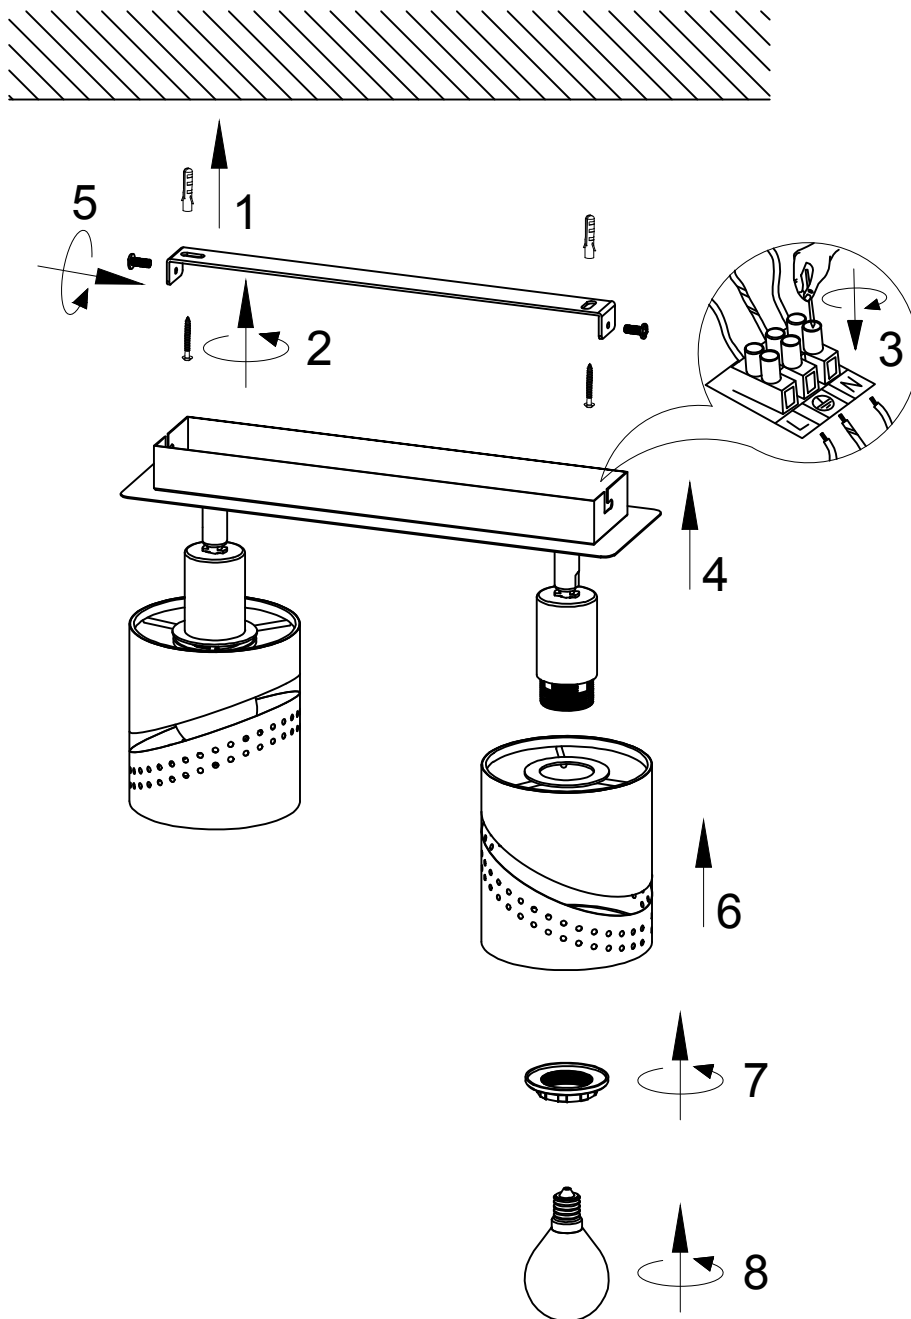

**GLOBO**  
LIGHTING

**54046-2**

**B**

2 x E14 230V MAX 25W

GLOBO Handels GmbH  
Gewerbestr. 3  
A-9184 Sankt Peter, AUSTRIA  
[www.globo-lighting.com](http://www.globo-lighting.com)  
[office@globo-lighting.com](mailto:office@globo-lighting.com)