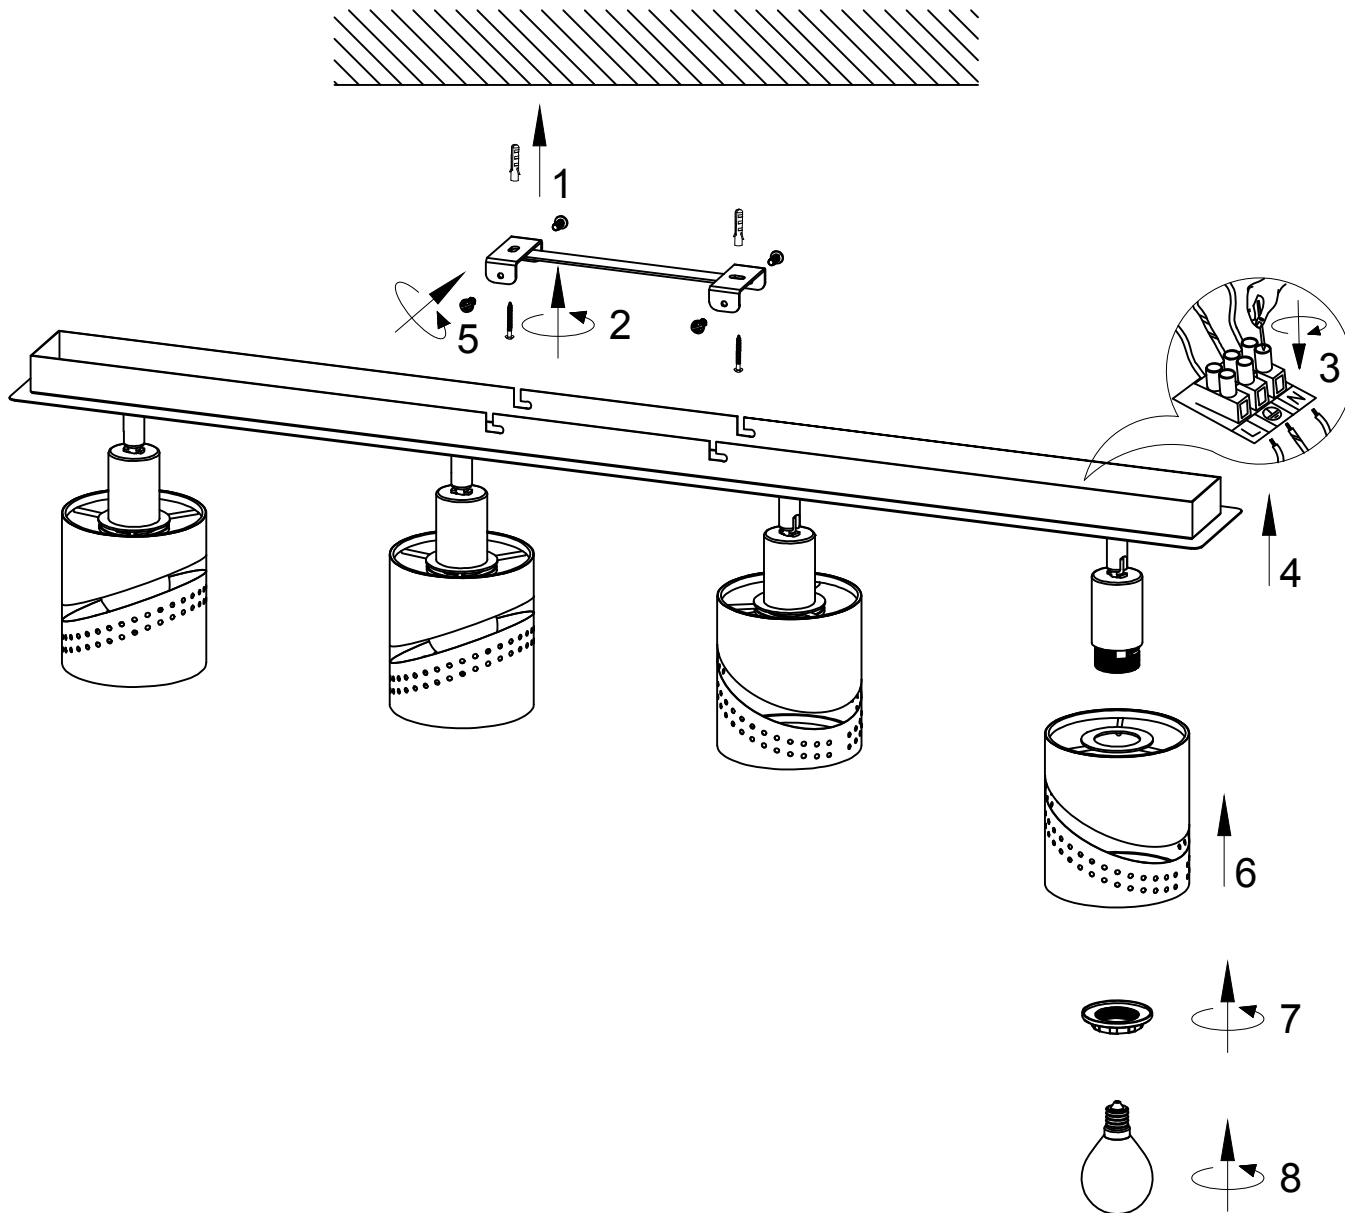

GLOBO

LIGHTING

54046-4

B

4 x E14 230V MAX 25W

GLOBO Handels GmbH
 Gewerbestrasse 3
 A-9184 Sankt Peter, AUSTRIA
www.globo-lighting.com
office@globo-lighting.com