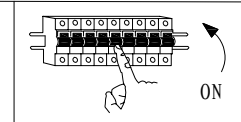

1

2

3

4

5

6

4x MAX 60W E27

GLOBO Handels GmbH
Gewerbestr. 3
A-9184 Sankt Peter
AUSTRIA
www.globo-lighting.com
office@globo-lighting.com