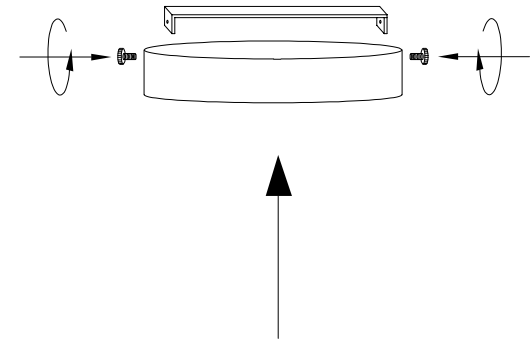

1

2

3

4

5

6

4x MAX 60W E27

GLOBO Handels GmbH
Gewerbestr. 3
A-9184 Sankt Peter
AUSTRIA
www.globo-lighting.com
office@globo-lighting.com