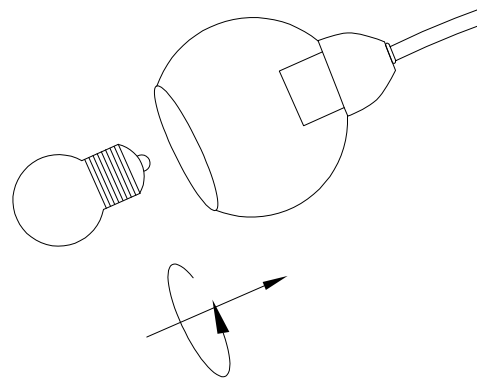

1

2

3

4

5

6

4x MAX 60W E27

GLOBO Handels GmbH
Gewerbestr. 3
A-9184 Sankt Peter
AUSTRIA
www.globo-lighting.com
office@globo-lighting.com