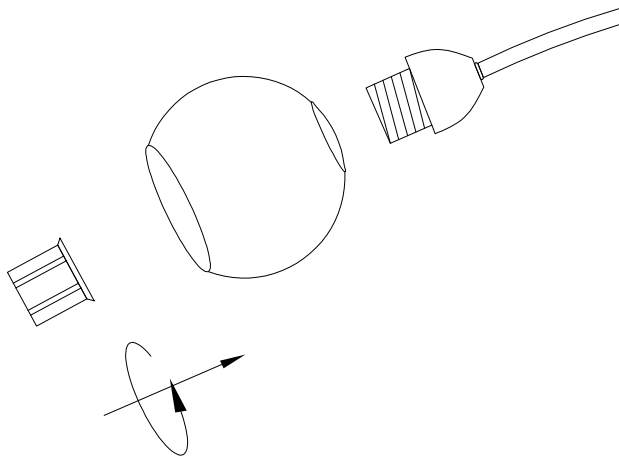

1

2

3

4

5

6

4x MAX 60W E27

GLOBO Handels GmbH
Gewerbestr. 3
A-9184 Sankt Peter
AUSTRIA
www.globo-lighting.com
office@globo-lighting.com