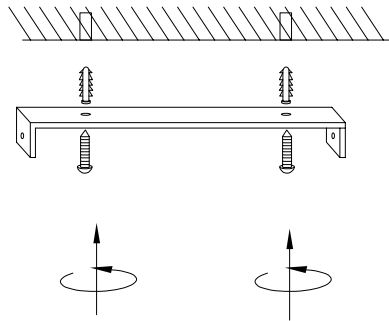

1

2

3

4

5

6

4x MAX 60W E27

GLOBO Handels GmbH
Gewerbestr. 3
A-9184 Sankt Peter
AUSTRIA
www.globo-lighting.com
office@globo-lighting.com