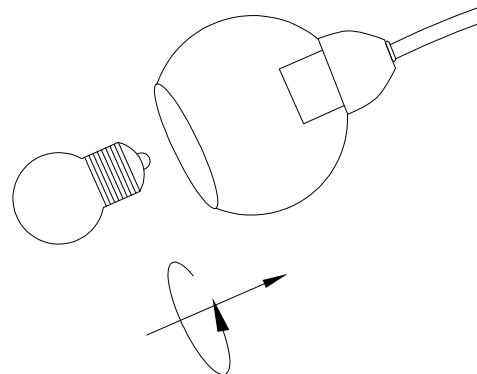

1

2

3

4

5

6

6x MAX 60W E27

GLOBO Handels GmbH  
Gewerbestr. 3  
A-9184 Sankt Peter  
AUSTRIA  
www.globo-lighting.com  
office@globo-lighting.com