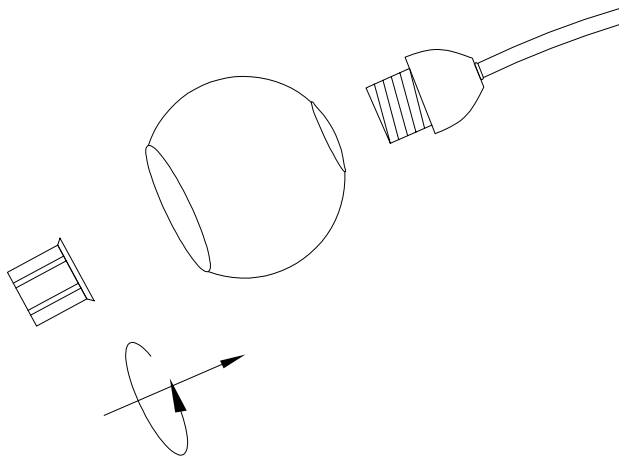

1

2

3

4

5

6

6x MAX 60W E27

GLOBO Handels GmbH  
Gewerbestr. 3  
A-9184 Sankt Peter  
AUSTRIA  
www.globo-lighting.com  
office@globo-lighting.com