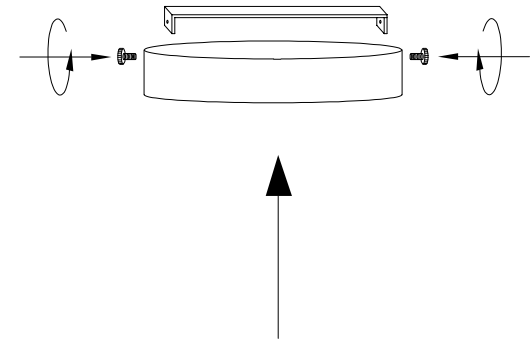

1

2

3

4

5

6

6x MAX 60W E27

GLOBO Handels GmbH  
Gewerbestr. 3  
A-9184 Sankt Peter  
AUSTRIA  
www.globo-lighting.com  
office@globo-lighting.com