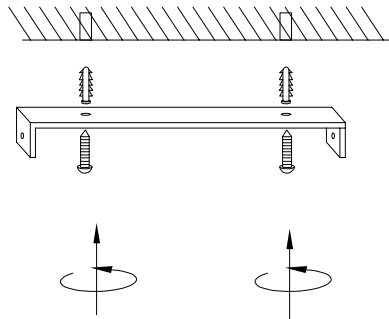

1

2

3

4

5

6

6x MAX 60W E27

GLOBO Handels GmbH  
Gewerbestr. 3  
A-9184 Sankt Peter  
AUSTRIA  
www.globo-lighting.com  
office@globo-lighting.com