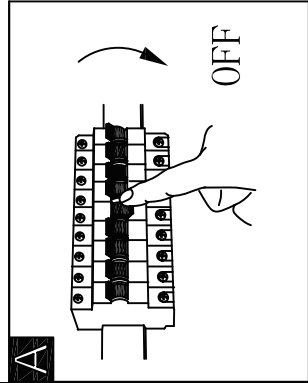

GLOBO

LIGHTING

www.globo-lighting.com

54048-1

54048-1SA

B

1x MAX 40W E14
230V~ 50Hz

GLOBO Handels GmbH
Gewerbestrasse 3
A-9184 Sankt Peter
AUSTRIA
www.globo-lighting.com
office@globo-lighting.com