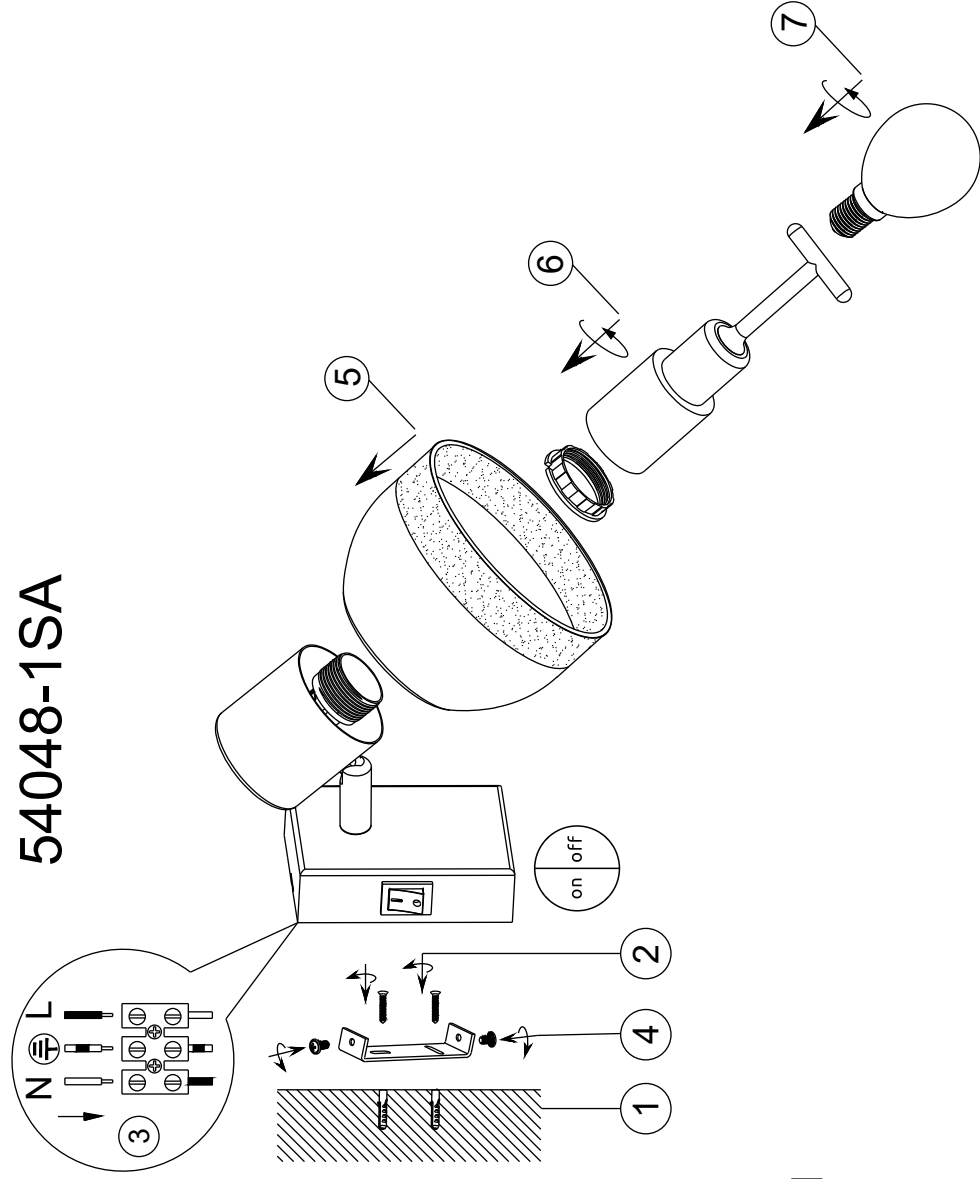

GLOBO

LIGHTING

www.globo-lighting.com

54048-1

54048-1SA

B

1x MAX 40W E14
230V~ 50Hz

GLOBO Handels GmbH
Gewerbestrasse 3
A-9184 Sankt Peter
AUSTRIA
www.globo-lighting.com
office@globo-lighting.com