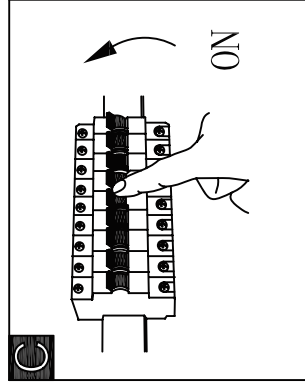

GLOBO

LIGHTING

www.globo-lighting.com

54048-1

54048-1SA

B

1x MAX 40W E14
230V~ 50Hz

GLOBO Handels GmbH
Gewerbestrasse 3
A-9184 Sankt Peter
AUSTRIA
www.globo-lighting.com
office@globo-lighting.com