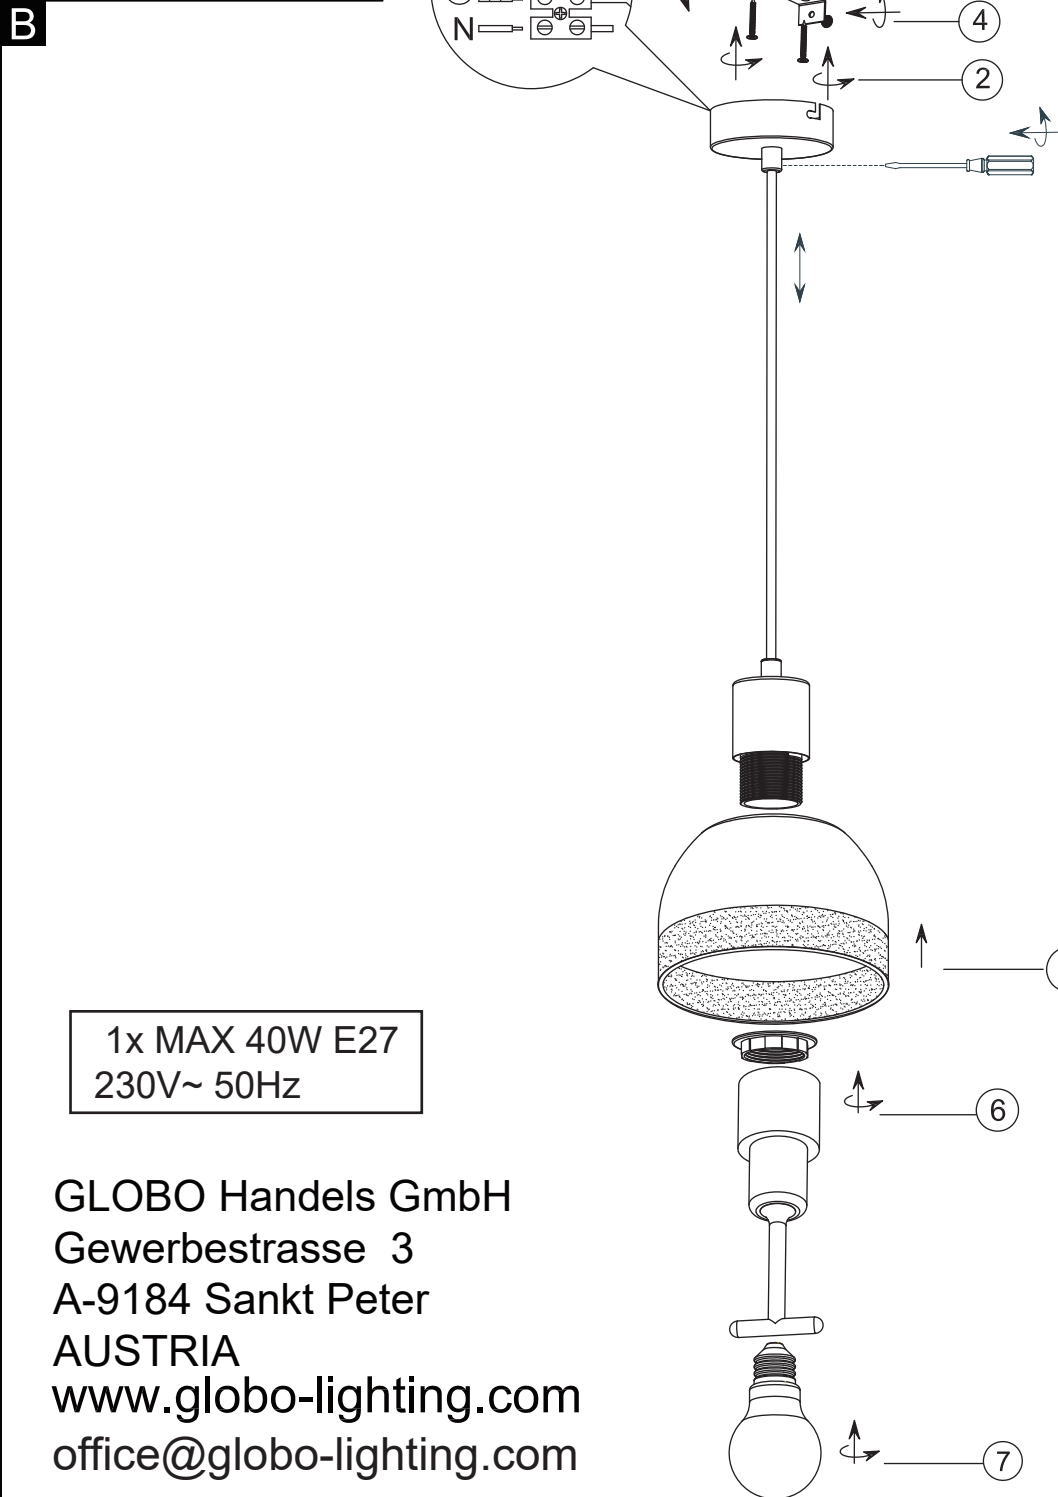

GLOBO

LIGHTING

www.globo-lighting.com

54048-1H 54048-1HSA

1x MAX 40W E27
230V~ 50Hz

GLOBO Handels GmbH
Gewerbestr. 3
A-9184 Sankt Peter
AUSTRIA
www.globo-lighting.com
office@globo-lighting.com