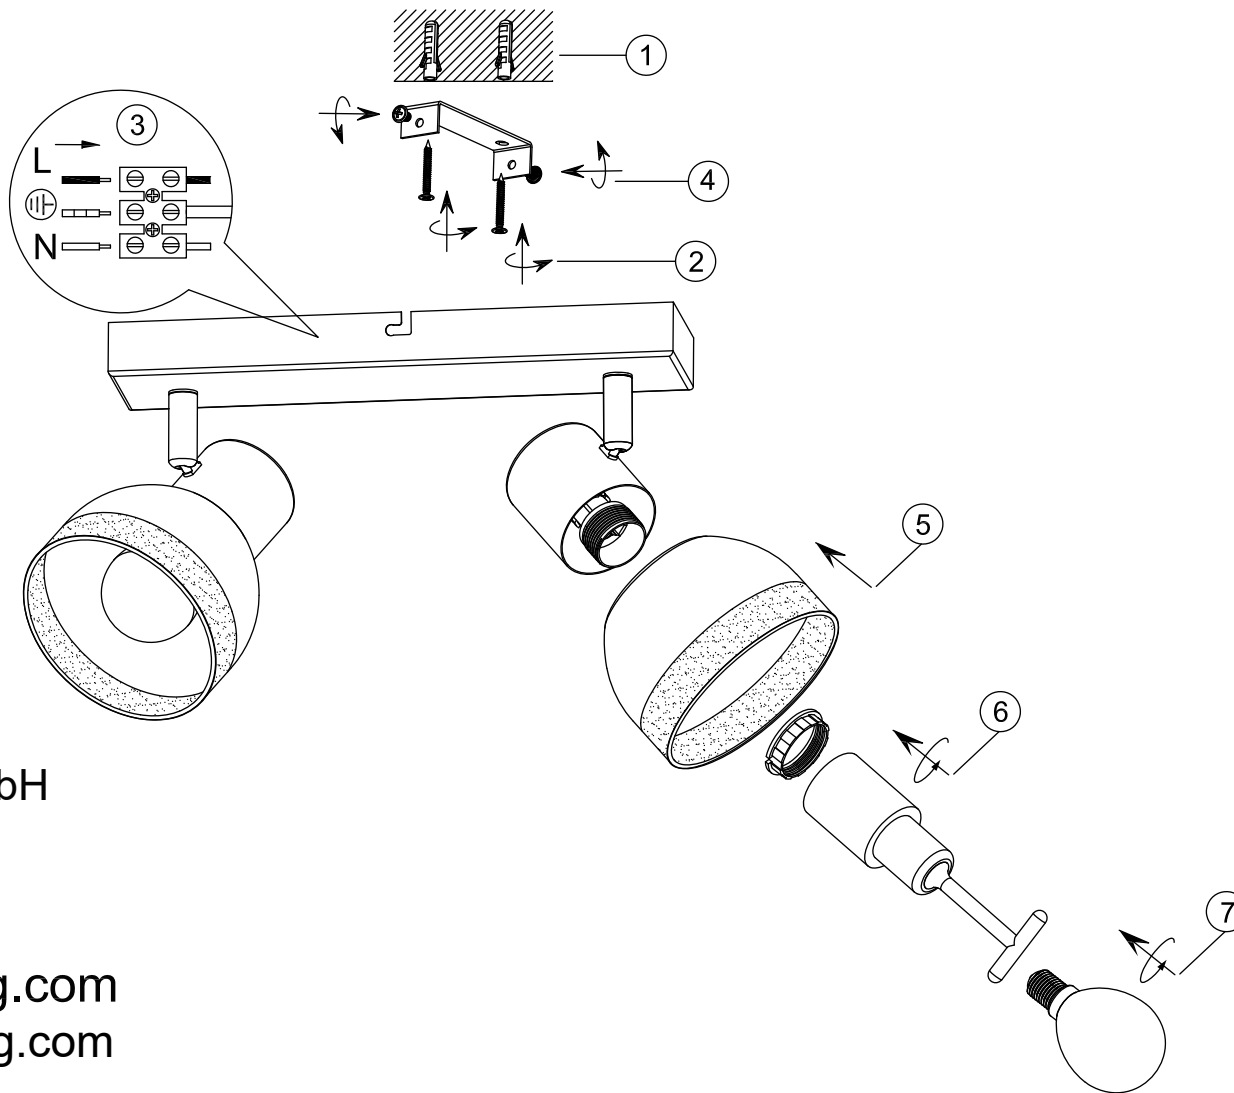

GLOBO

LIGHTING

www.globo-lighting.com

54048-2

54048-2SA

2x MAX 40W E14
230V~ 50Hz

GLOBO Handels GmbH
Gewerbestr. 3
A-9184 Sankt Peter
AUSTRIA
www.globo-lighting.com
office@globo-lighting.com