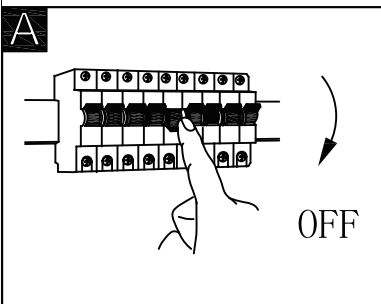

GLOBO

LIGHTING

www.globo-lighting.com

54048-2

54048-2SA

2x MAX 40W E14
230V~ 50Hz

GLOBO Handels GmbH
Gewerbestr. 3
A-9184 Sankt Peter
AUSTRIA
www.globo-lighting.com
office@globo-lighting.com