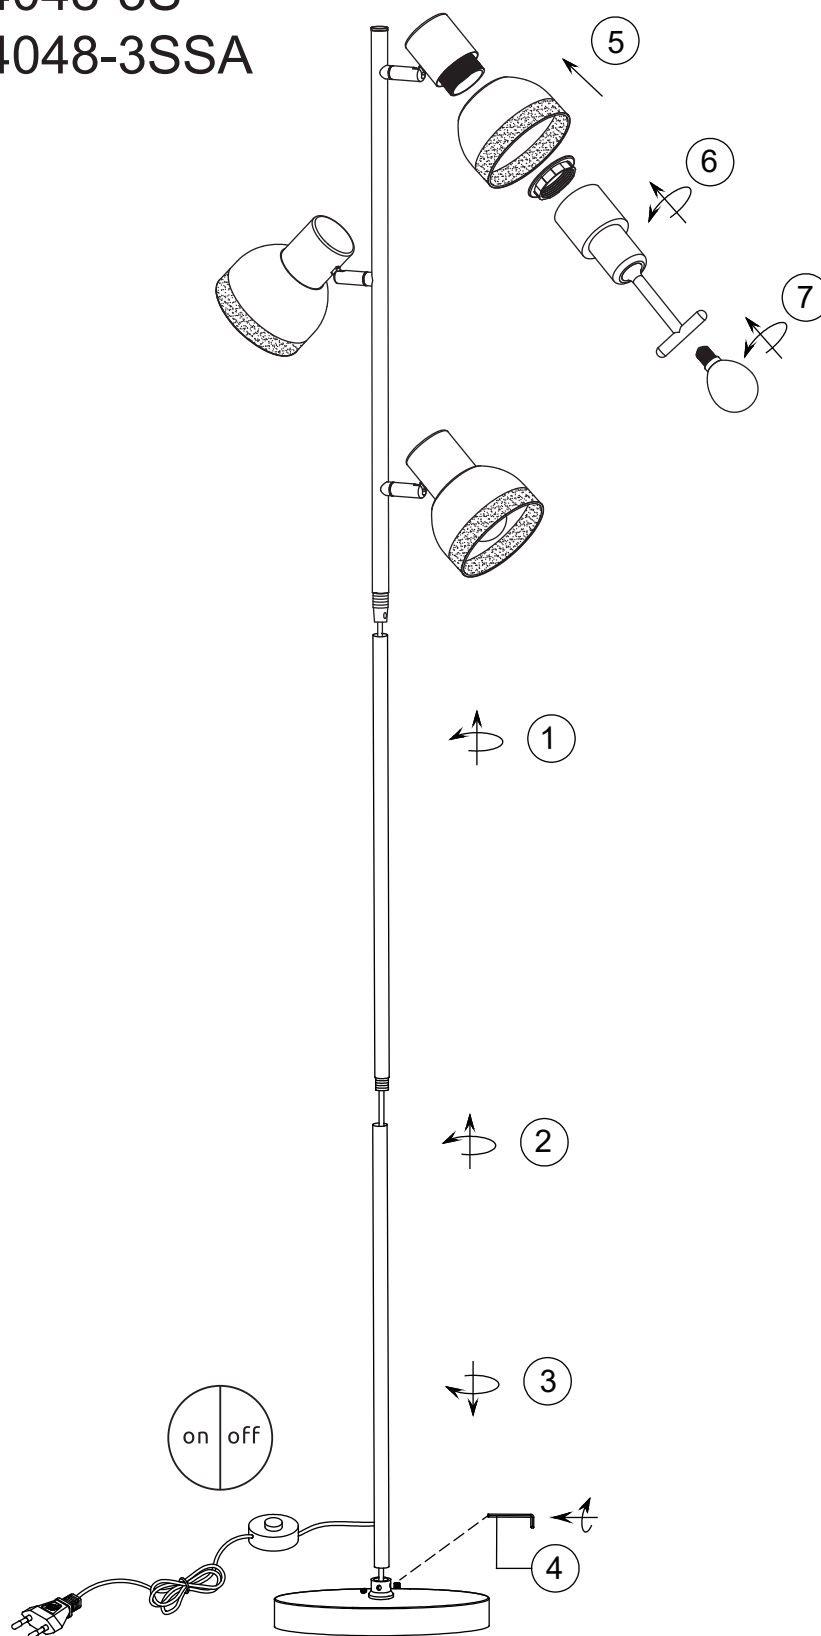

GLOBO

LIGHTING

www.globo-lighting.com

54048-3S

54048-3SSA

3x MAX 40W E14
230V~ 50Hz

GLOBO Handels GmbH
Gewerbestr. 3
A-9184 Sankt Peter
AUSTRIA
www.globo-lighting.com
office@globo-lighting.com