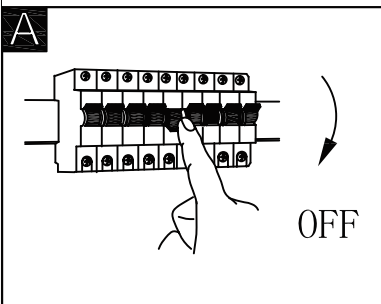

GLOBO

LIGHTING

www.globo-lighting.com

54048-4 54048-4SA

B

4x MAX 40W E14
230V~ 50Hz

GLOBO Handels GmbH
Gewerbestr. 3
A-9184 Sankt Peter
AUSTRIA
www.globo-lighting.com
office@globo-lighting.com