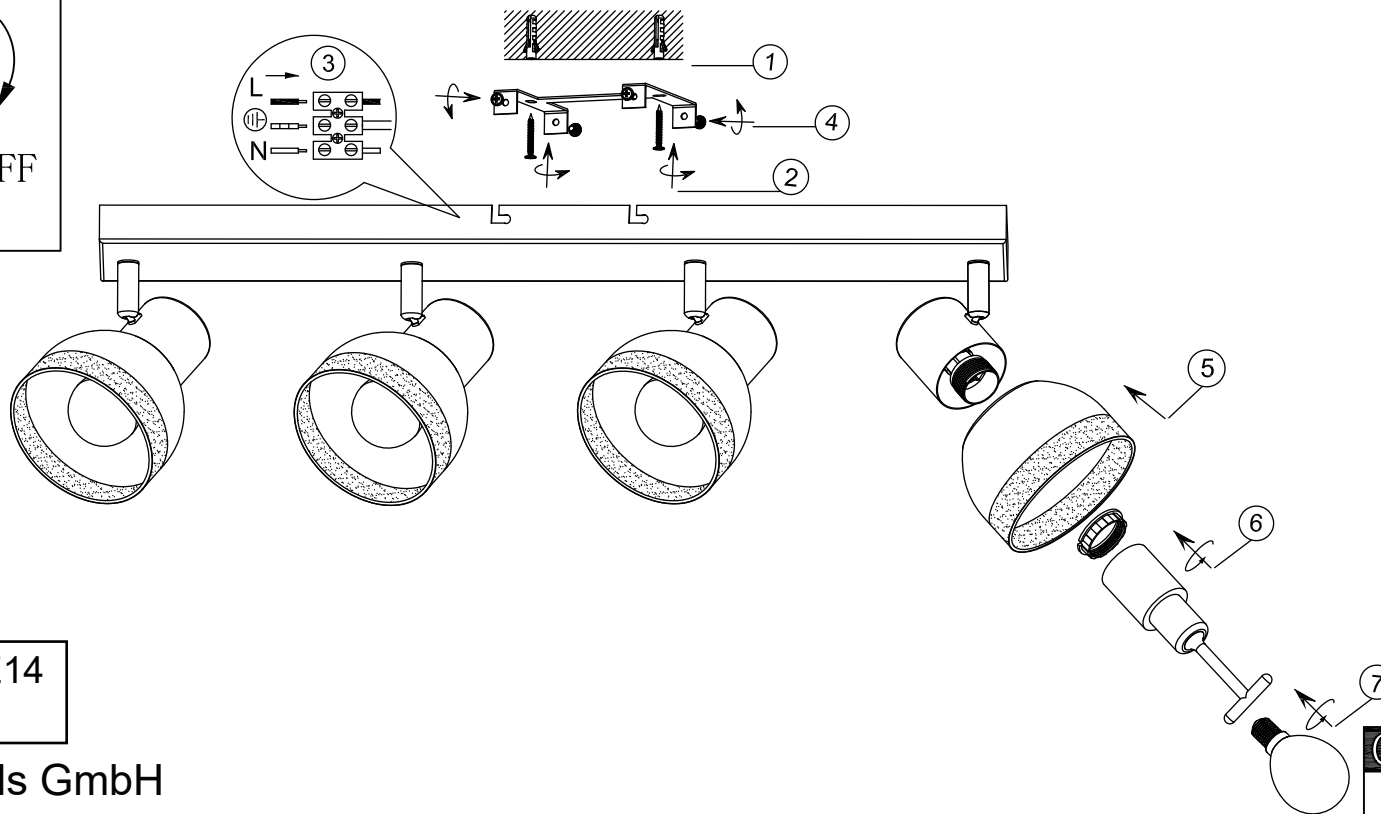

GLOBO

LIGHTING

www.globo-lighting.com

54048-4 54048-4SA

B

4x MAX 40W E14
230V~ 50Hz

GLOBO Handels GmbH
Gewerbestr. 3
A-9184 Sankt Peter
AUSTRIA
www.globo-lighting.com
office@globo-lighting.com