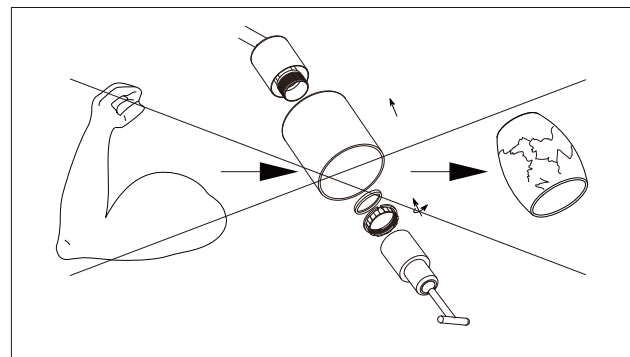

# GLOBO

LIGHTING

www.globo-lighting.com

54308-1

1x MAX 40W E14  
230V~ 50Hz

GLOBO Handels GmbH  
Gewerbestr. 3  
A-9184 Sankt Peter  
AUSTRIA  
www.globo-lighting.com