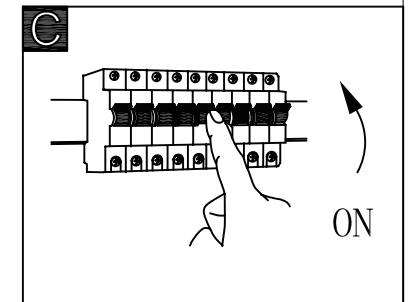

# GLOBO

LIGHTING

www.globo-lighting.com

54308-1

1x MAX 40W E14  
230V~ 50Hz

GLOBO Handels GmbH  
Gewerbestr. 3  
A-9184 Sankt Peter  
AUSTRIA  
www.globo-lighting.com