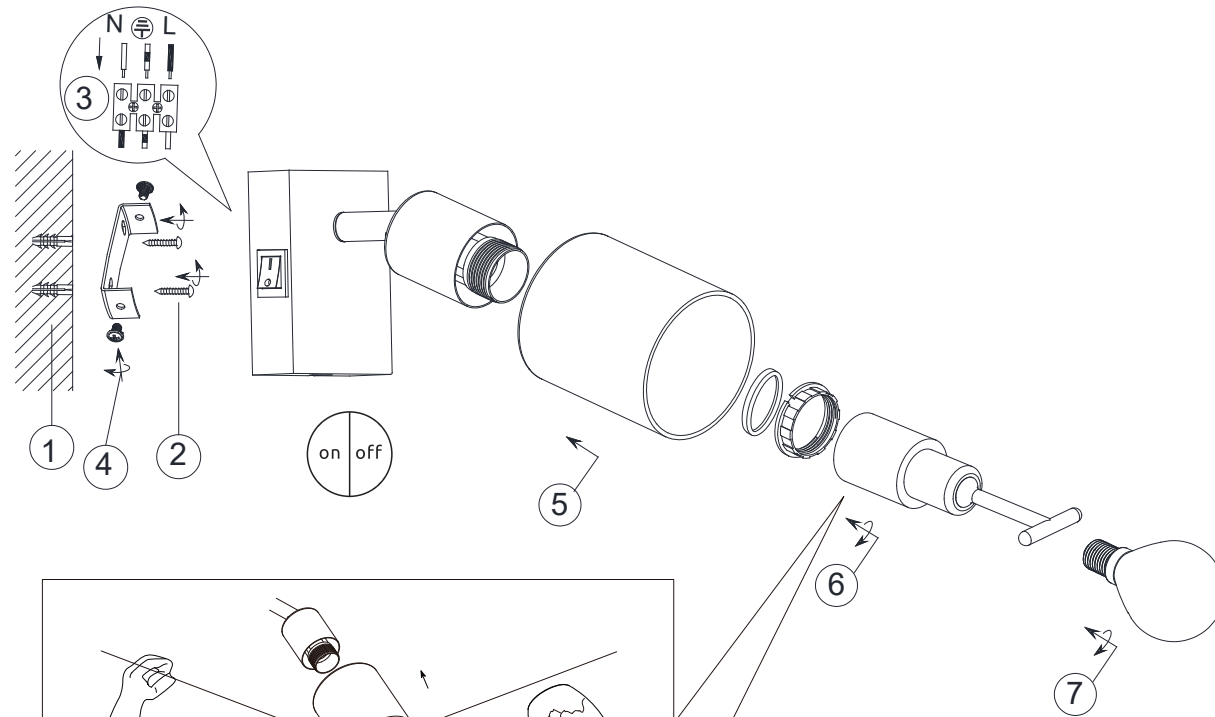

# GLOBO

LIGHTING

www.globo-lighting.com

54308-1

1x MAX 40W E14  
230V~ 50Hz

GLOBO Handels GmbH  
Gewerbestr. 3  
A-9184 Sankt Peter  
AUSTRIA  
www.globo-lighting.com