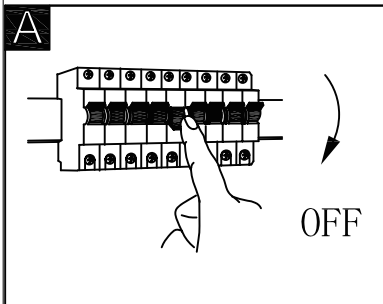

# GLOBO

LIGHTING

www.globo-lighting.com

54308-1

1x MAX 40W E14  
230V~ 50Hz

GLOBO Handels GmbH  
Gewerbestr. 3  
A-9184 Sankt Peter  
AUSTRIA  
www.globo-lighting.com