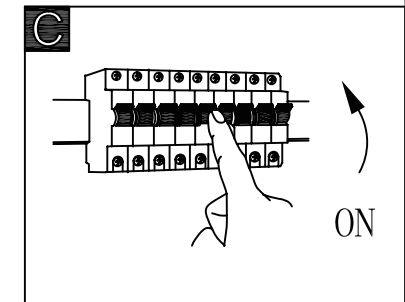

GLOBO

LIGHTING

www.globo-lighting.com

54308-3

3x MAX 40W E14
230V~ 50Hz

GLOBO Handels GmbH
Gewerbestr. 3
A-9184 Sankt Peter
AUSTRIA
www.globo-lighting.com