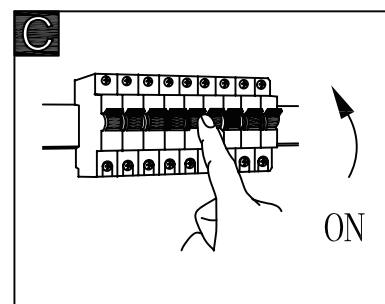

# GLOBO

LIGHTING

www.globo-lighting.com

54308S

**B**

3x MAX 40W E14  
230V~ 50Hz

GLOBO Handels GmbH  
Gewerbestr. 3  
A-9184 Sankt Peter  
AUSTRIA  
www.globo-lighting.com