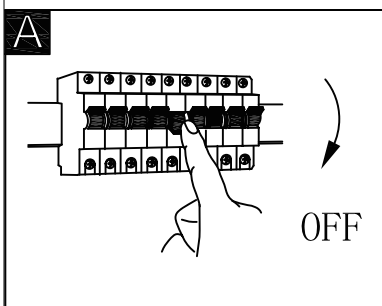

# GLOBO

LIGHTING

www.globo-lighting.com

54308S

**B**

3x MAX 40W E14  
230V~ 50Hz

GLOBO Handels GmbH  
Gewerbestr. 3  
A-9184 Sankt Peter  
AUSTRIA  
www.globo-lighting.com