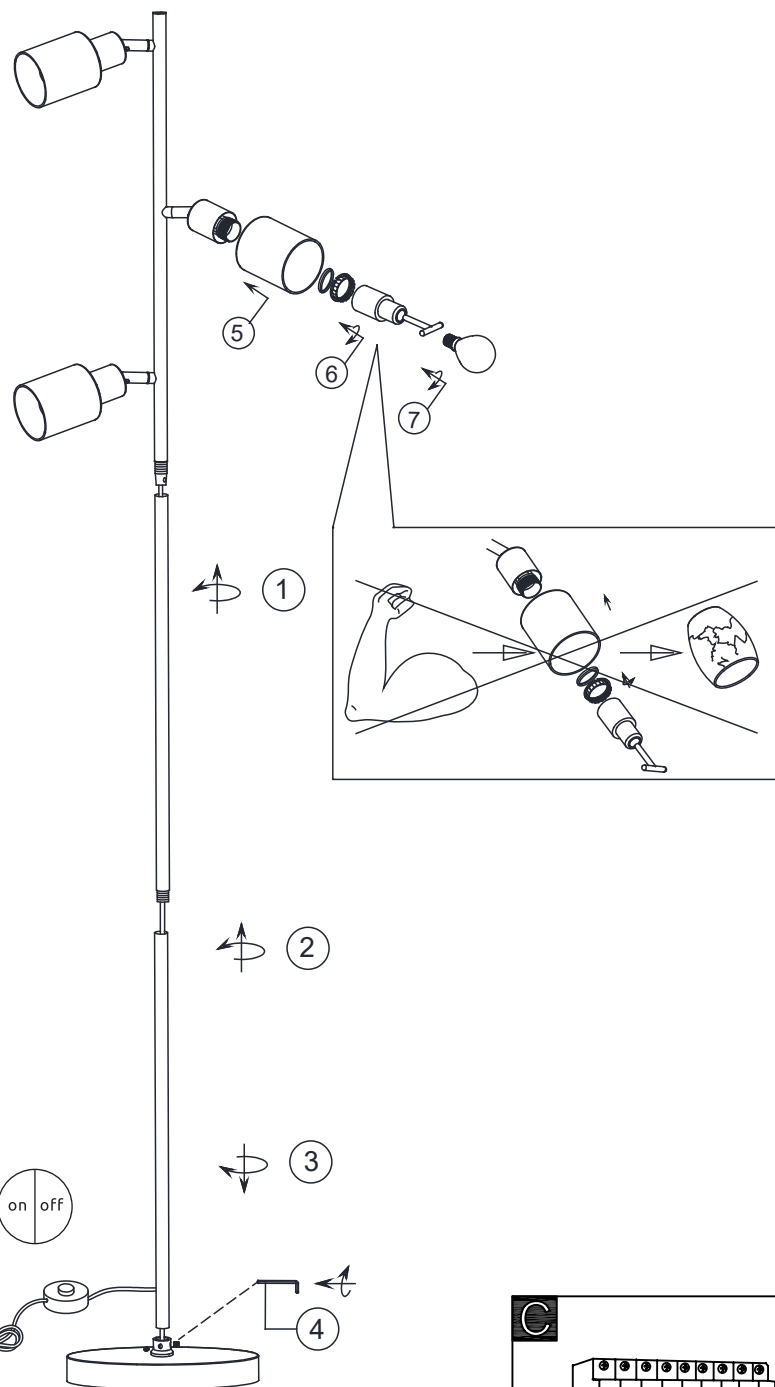

# GLOBO

LIGHTING

www.globo-lighting.com

54308S

**B**

3x MAX 40W E14  
230V~ 50Hz

GLOBO Handels GmbH  
Gewerbestr. 3  
A-9184 Sankt Peter  
AUSTRIA  
www.globo-lighting.com