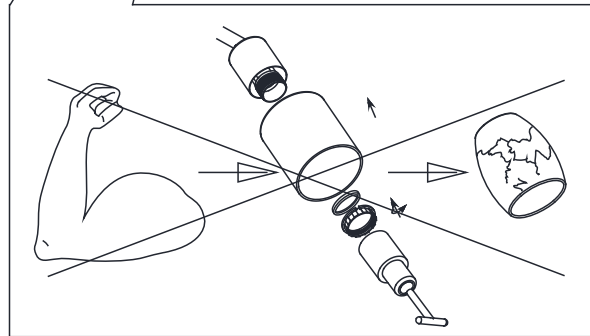

# GLOBO

LIGHTING

www.globo-lighting.com

54308W

1x MAX 40W E14  
230V~ 50Hz

GLOBO Handels GmbH  
Gewerbestr. 3  
A-9184 Sankt Peter  
AUSTRIA  
www.globo-lighting.com