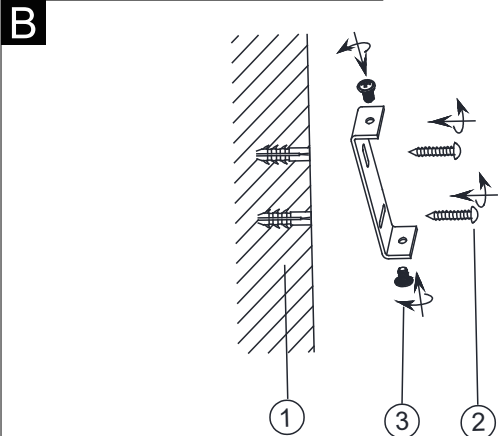

# GLOBO

LIGHTING

www.globo-lighting.com

54308W

1x MAX 40W E14  
230V~ 50Hz

GLOBO Handels GmbH  
Gewerbestr. 3  
A-9184 Sankt Peter  
AUSTRIA  
www.globo-lighting.com