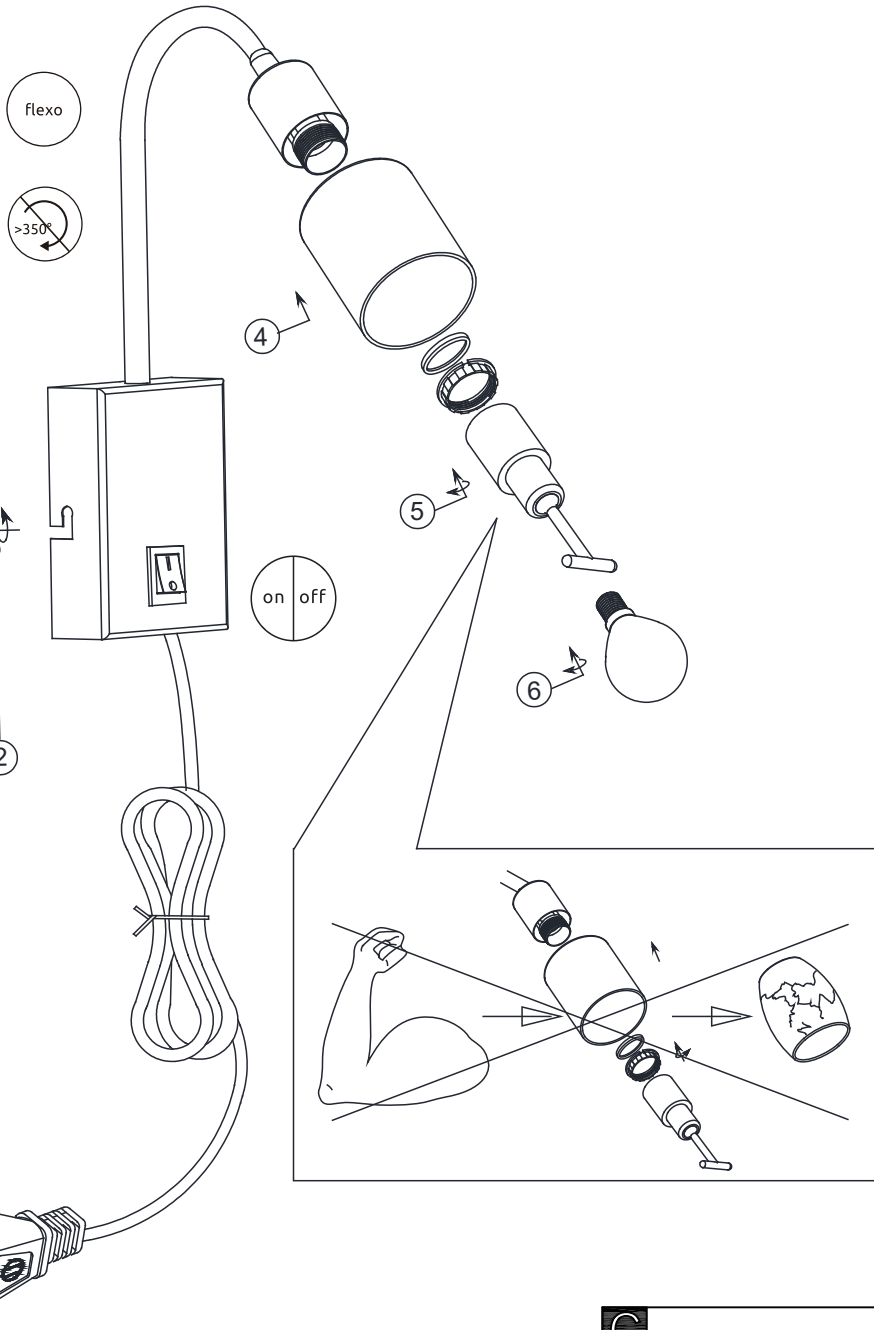

# GLOBO

LIGHTING

www.globo-lighting.com

54308W

1x MAX 40W E14  
230V~ 50Hz

GLOBO Handels GmbH  
Gewerbestr. 3  
A-9184 Sankt Peter  
AUSTRIA  
www.globo-lighting.com