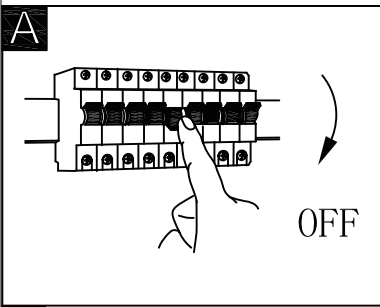

# GLOBO

LIGHTING

www.globo-lighting.com

54308W

1x MAX 40W E14  
230V~ 50Hz

GLOBO Handels GmbH  
Gewerbestr. 3  
A-9184 Sankt Peter  
AUSTRIA  
www.globo-lighting.com