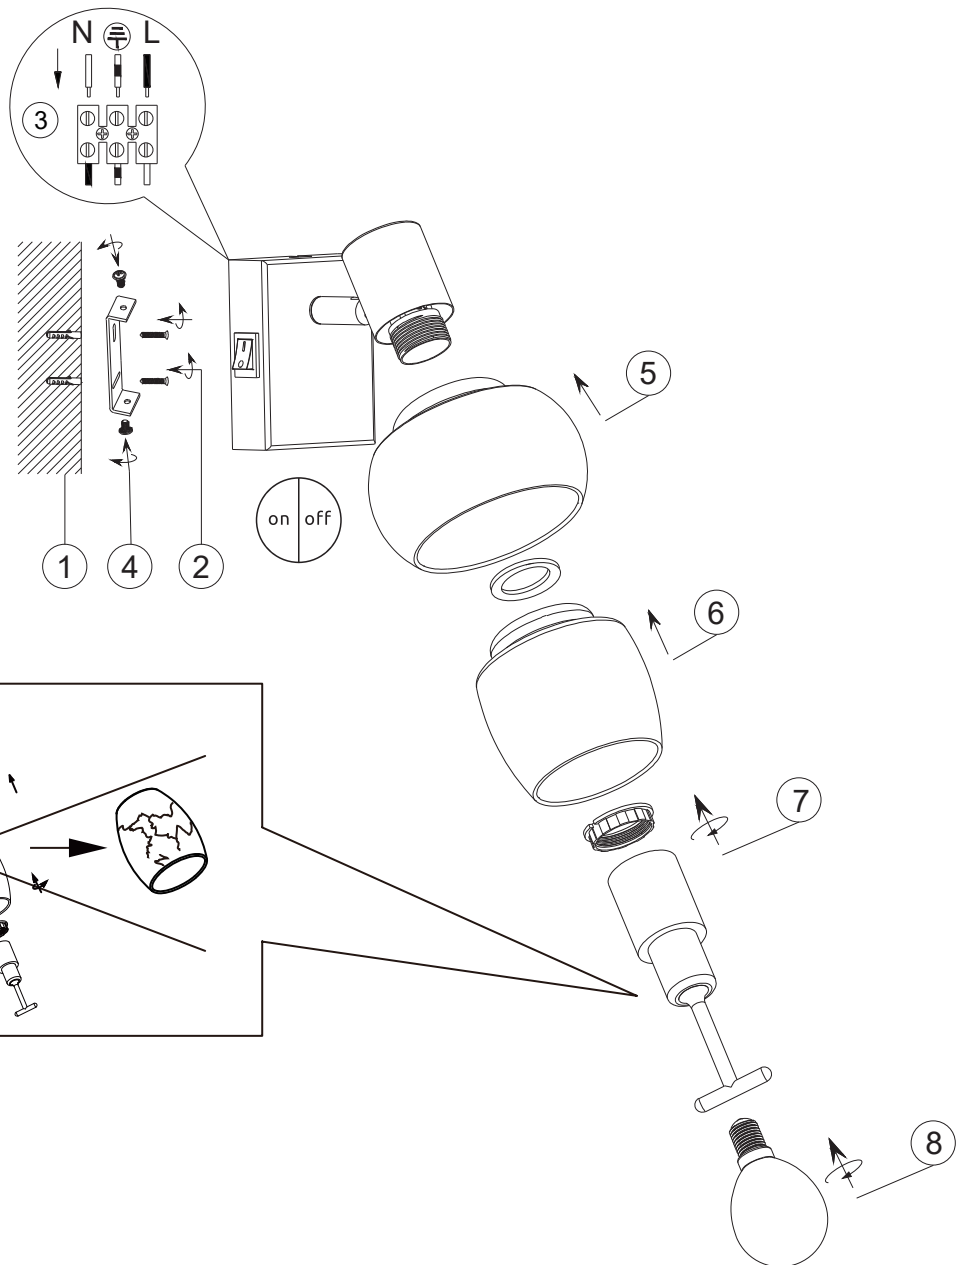

GLOBO

LIGHTING

www.globo-lighting.com

54309-1B 54309-1W

B

1x MAX 40W E14
230V~ 50Hz

GLOBO Handels GmbH
Gewerbestr. 3
A-9184 Sankt Peter
AUSTRIA
www.globo-lighting.com