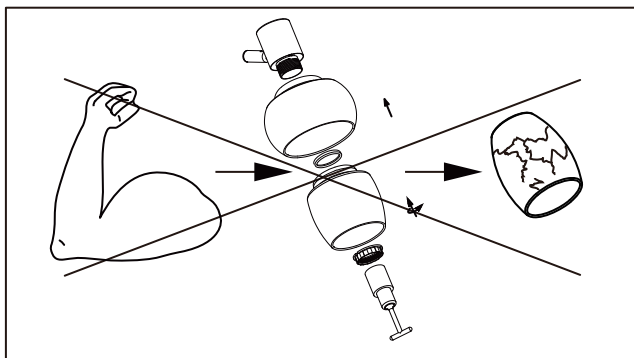

GLOBO

LIGHTING

www.globo-lighting.com

54309-1B 54309-1W

B

1x MAX 40W E14
230V~ 50Hz

GLOBO Handels GmbH
Gewerbestr. 3
A-9184 Sankt Peter
AUSTRIA
www.globo-lighting.com