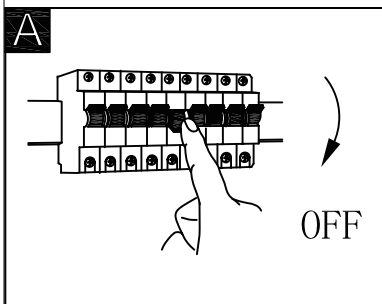

GLOBO

LIGHTING

www.globo-lighting.com

54309-1B 54309-1W

B

1x MAX 40W E14
230V~ 50Hz

GLOBO Handels GmbH
Gewerbestr. 3
A-9184 Sankt Peter
AUSTRIA
www.globo-lighting.com