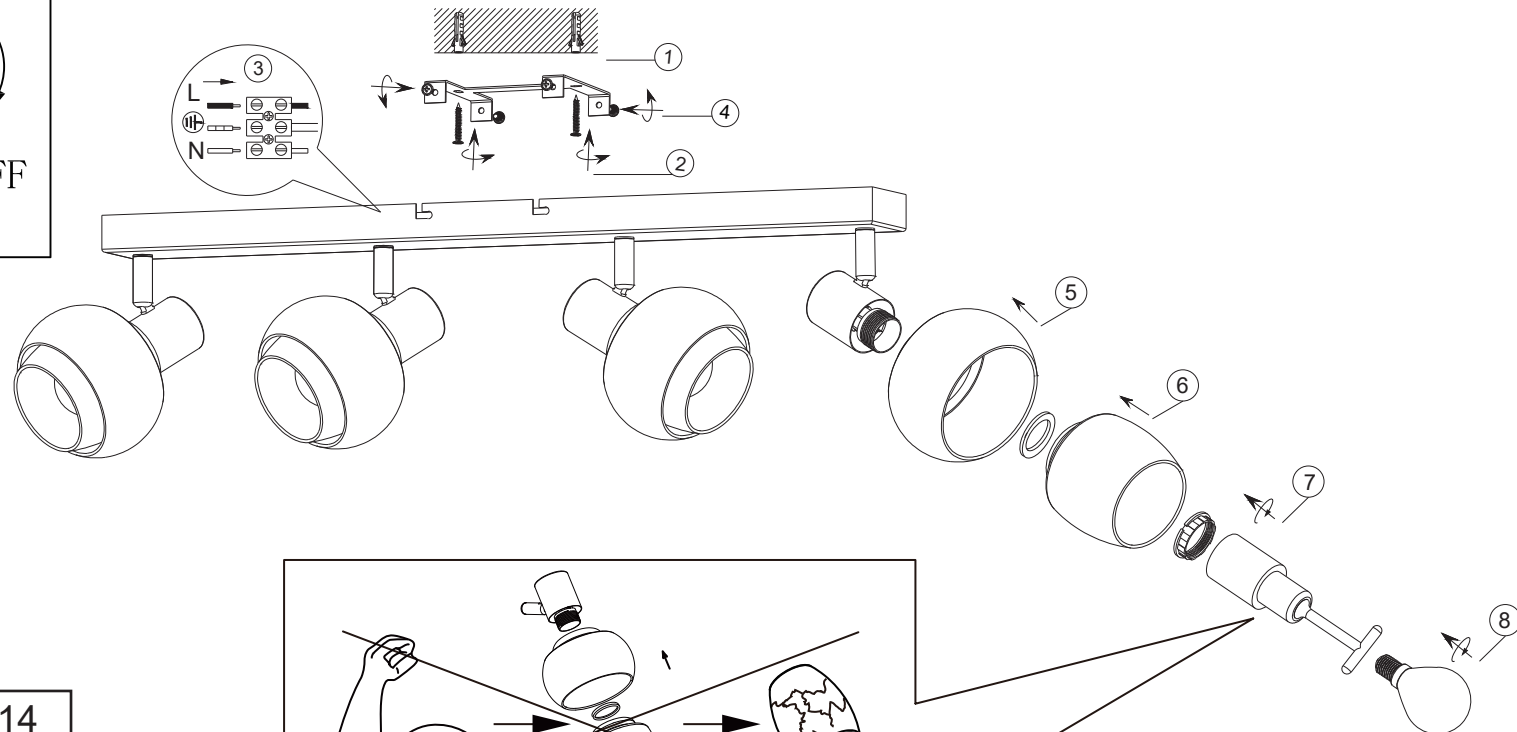

GLOBO

LIGHTING

www.globo-lighting.com

54309-4B 54309-4W

4x MAX 40W E14
230V~ 50Hz

GLOBO Handels GmbH
Gewerbestr. 3
A-9184 Sankt Peter
AUSTRIA
www.globo-lighting.com