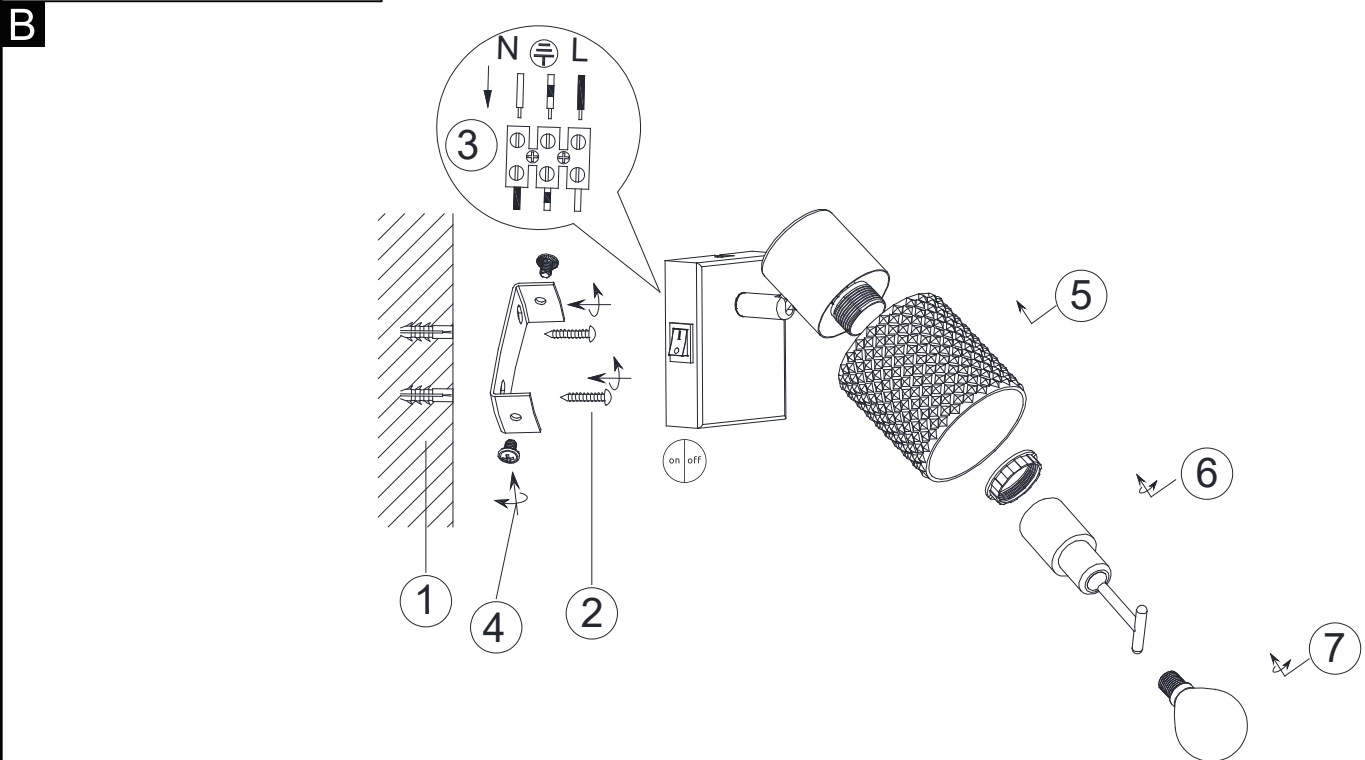

GLOBO

LIGHTING

www.globo-lighting.com

54314-1

1x MAX 40W E14
230V~ 50Hz

GLOBO Handels GmbH
Gewerbestr. 3
A-9184 Sankt Peter
AUSTRIA
www.globo-lighting.com
office@globo-lighting.com