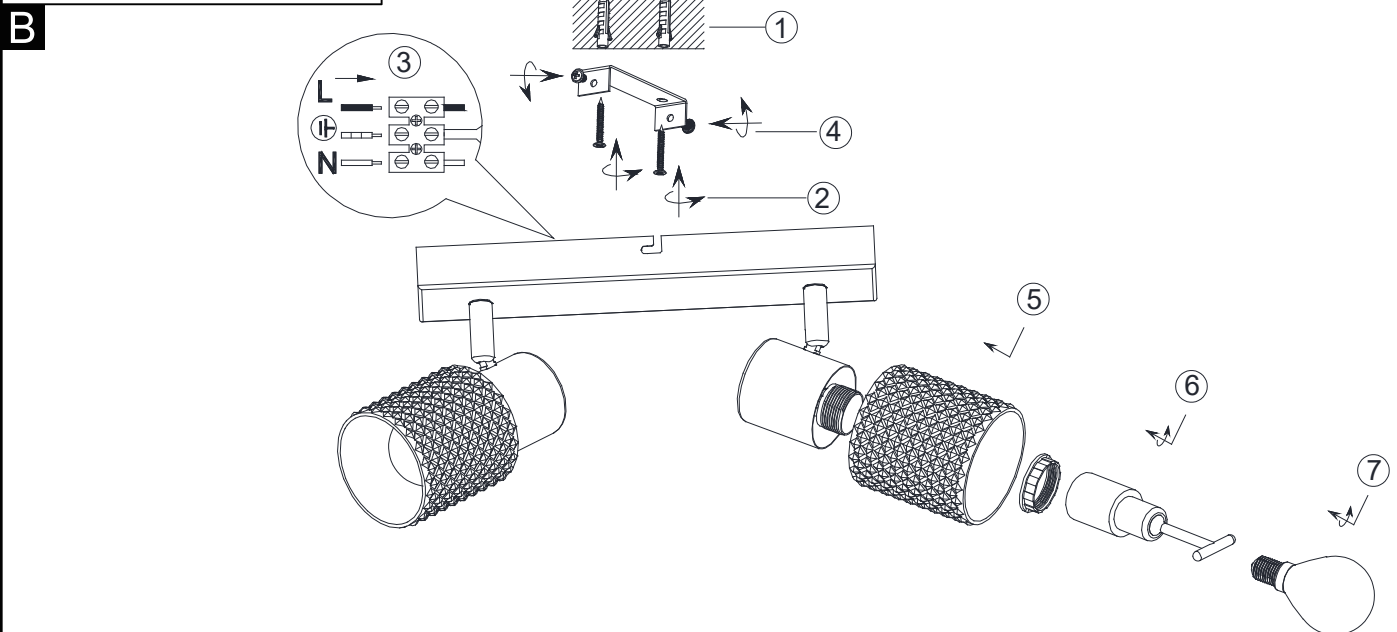

GLOBO

LIGHTING

www.globo-lighting.com

54314-2

2x MAX 40W E14
230V~ 50Hz

GLOBO Handels GmbH
Gewerbestr. 3
A-9184 Sankt Peter
AUSTRIA
www.globo-lighting.com
office@globo-lighting.com