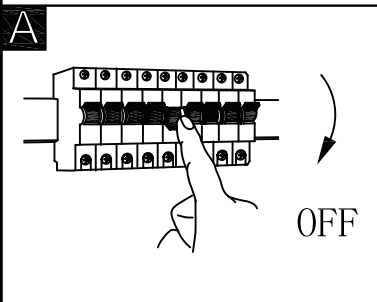

GLOBO

LIGHTING

www.globo-lighting.com

54314-2

2x MAX 40W E14
230V~ 50Hz

GLOBO Handels GmbH
Gewerbestr. 3
A-9184 Sankt Peter
AUSTRIA
www.globo-lighting.com
office@globo-lighting.com