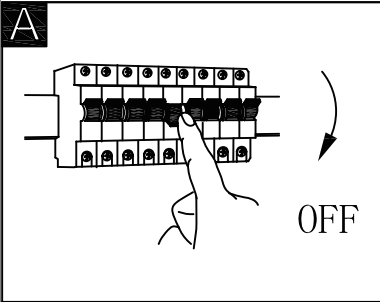

GLOBO

LIGHTING

www.globo-lighting.com

54314-3

1x MAX 40W E14
230V~ 50Hz

GLOBO Handels GmbH
Gewerbestr. 3
A-9184 Sankt Peter
AUSTRIA
www.globo-lighting.com
office@globo-lighting.com