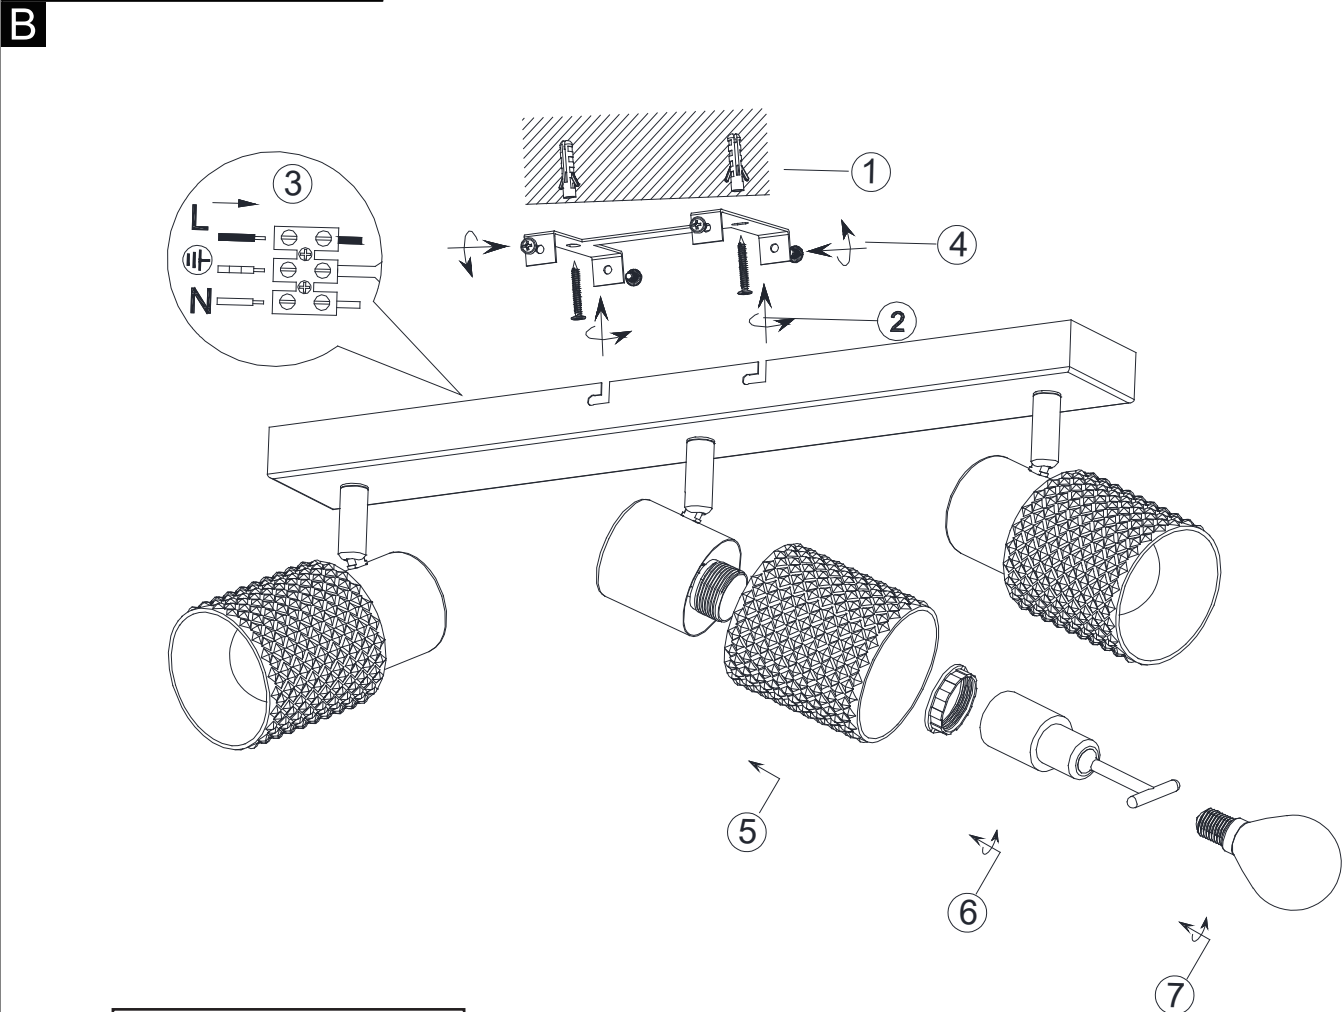

GLOBO

LIGHTING

www.globo-lighting.com

54314-3

1x MAX 40W E14
230V~ 50Hz

GLOBO Handels GmbH
Gewerbestr. 3
A-9184 Sankt Peter
AUSTRIA
www.globo-lighting.com
office@globo-lighting.com