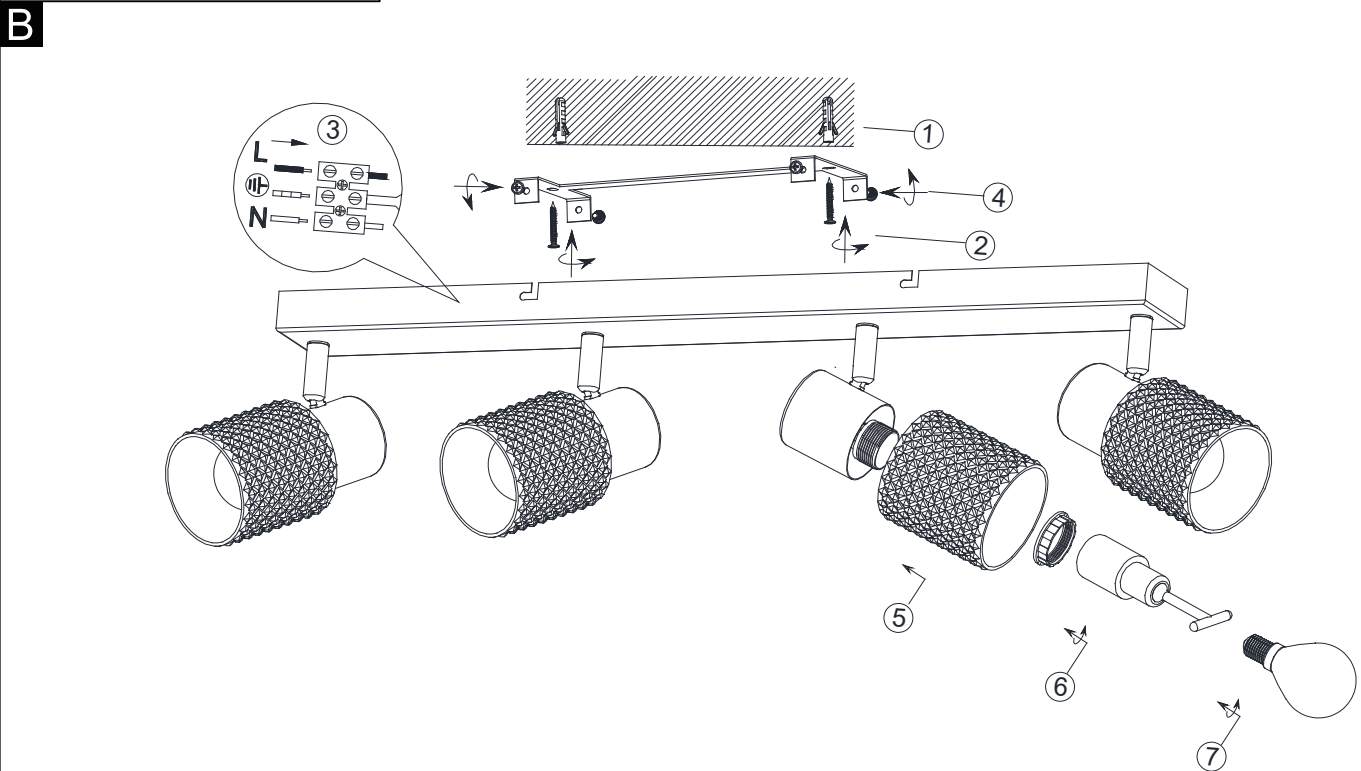

GLOBO

LIGHTING

www.globo-lighting.com

54314-4

4x MAX 40W E14
230V~ 50Hz

GLOBO Handels GmbH
Gewerbestr. 3
A-9184 Sankt Peter
AUSTRIA
www.globo-lighting.com
office@globo-lighting.com