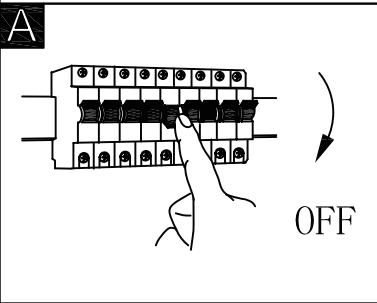

GLOBO

LIGHTING

www.globo-lighting.com

54314-4

4x MAX 40W E14
230V~ 50Hz

GLOBO Handels GmbH
Gewerbestr. 3
A-9184 Sankt Peter
AUSTRIA
www.globo-lighting.com
office@globo-lighting.com