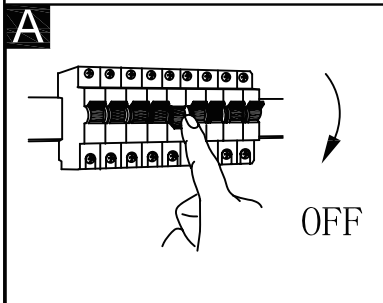

GLOBO

LIGHTING

www.globo-lighting.com

54315-1 54315M-1 54315S-1

1x MAX 40W E14
230V~ 50Hz

GLOBO Handels GmbH
Gewerbestr. 3
A-9184 Sankt Peter
AUSTRIA
office@globo-lighting.com
www.globo-lighting.com