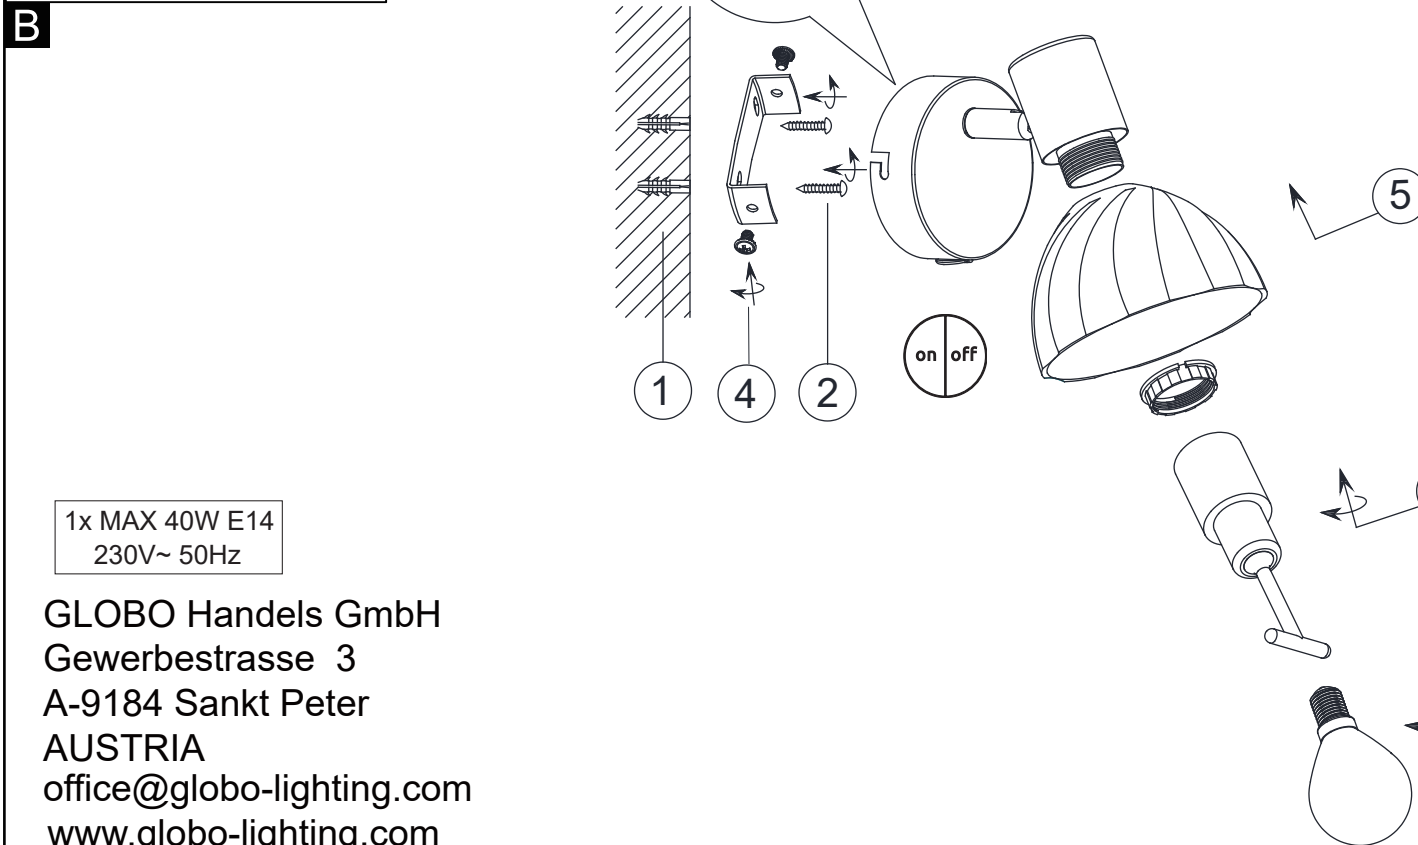

GLOBO

LIGHTING

www.globo-lighting.com

54315-1 54315M-1 54315S-1

1x MAX 40W E14
230V~ 50Hz

GLOBO Handels GmbH
Gewerbestr. 3
A-9184 Sankt Peter
AUSTRIA
office@globo-lighting.com
www.globo-lighting.com