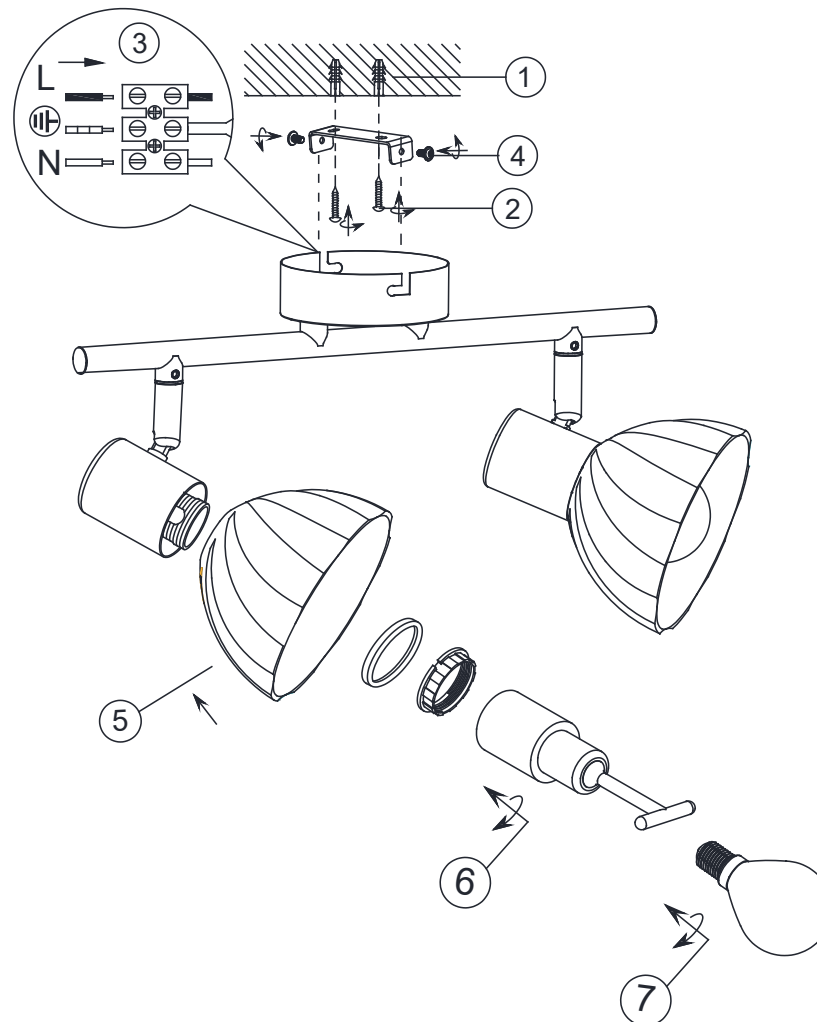

GLOBO

LIGHTING

www.globo-lighting.com

54315-2 54315M-2 54315S-2

2x MAX 40W E14
230V~ 50Hz

GLOBO Handels GmbH
Gewerbestr. 3
A-9184 Sankt Peter
AUSTRIA
office@globo-lighting.com
www.globo-lighting.com