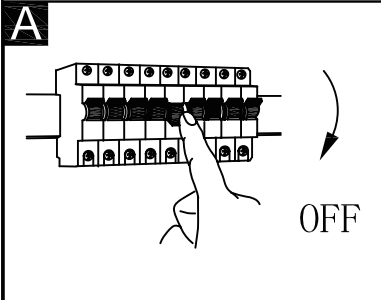

GLOBO

LIGHTING

www.globo-lighting.com

54315-2 54315M-2 54315S-2

2x MAX 40W E14
230V~ 50Hz

GLOBO Handels GmbH
Gewerbestr. 3
A-9184 Sankt Peter
AUSTRIA
office@globo-lighting.com
www.globo-lighting.com