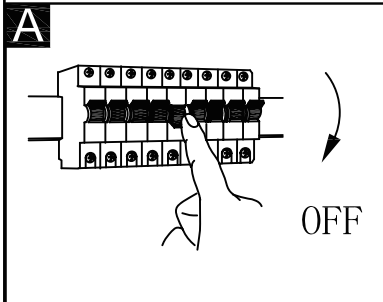

GLOBO

LIGHTING

www.globo-lighting.com

54315-3 54315M-3 54315S-3

3x MAX 40W E14
230V~ 50Hz

GLOBO Handels GmbH
Gewerbestr. 3
A-9184 Sankt Peter
AUSTRIA
office@globo-lighting.com
www.globo-lighting.com