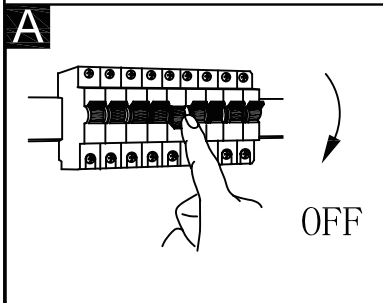

GLOBO

LIGHTING

www.globo-lighting.com

54315-4 54315M-4 54315S-4

B

4x MAX 40W E14
230V~ 50Hz

GLOBO Handels GmbH
Gewerbestr. 3
A-9184 Sankt Peter
AUSTRIA
office@globo-lighting.com
www.globo-lighting.com