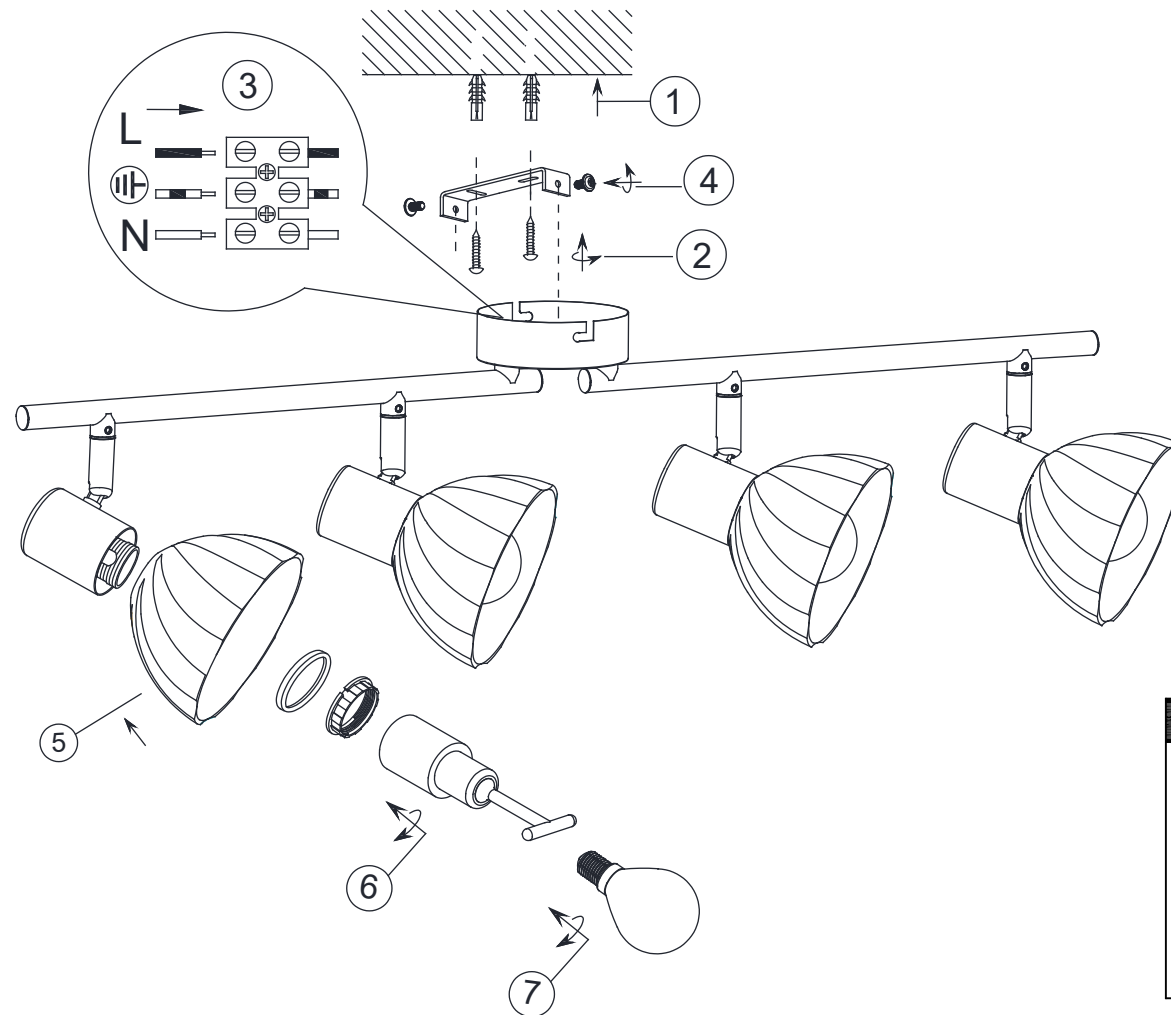

GLOBO

LIGHTING

www.globo-lighting.com

54315-4 54315M-4 54315S-4

B

4x MAX 40W E14
230V~ 50Hz

GLOBO Handels GmbH
Gewerbestr. 3
A-9184 Sankt Peter
AUSTRIA
office@globo-lighting.com
www.globo-lighting.com